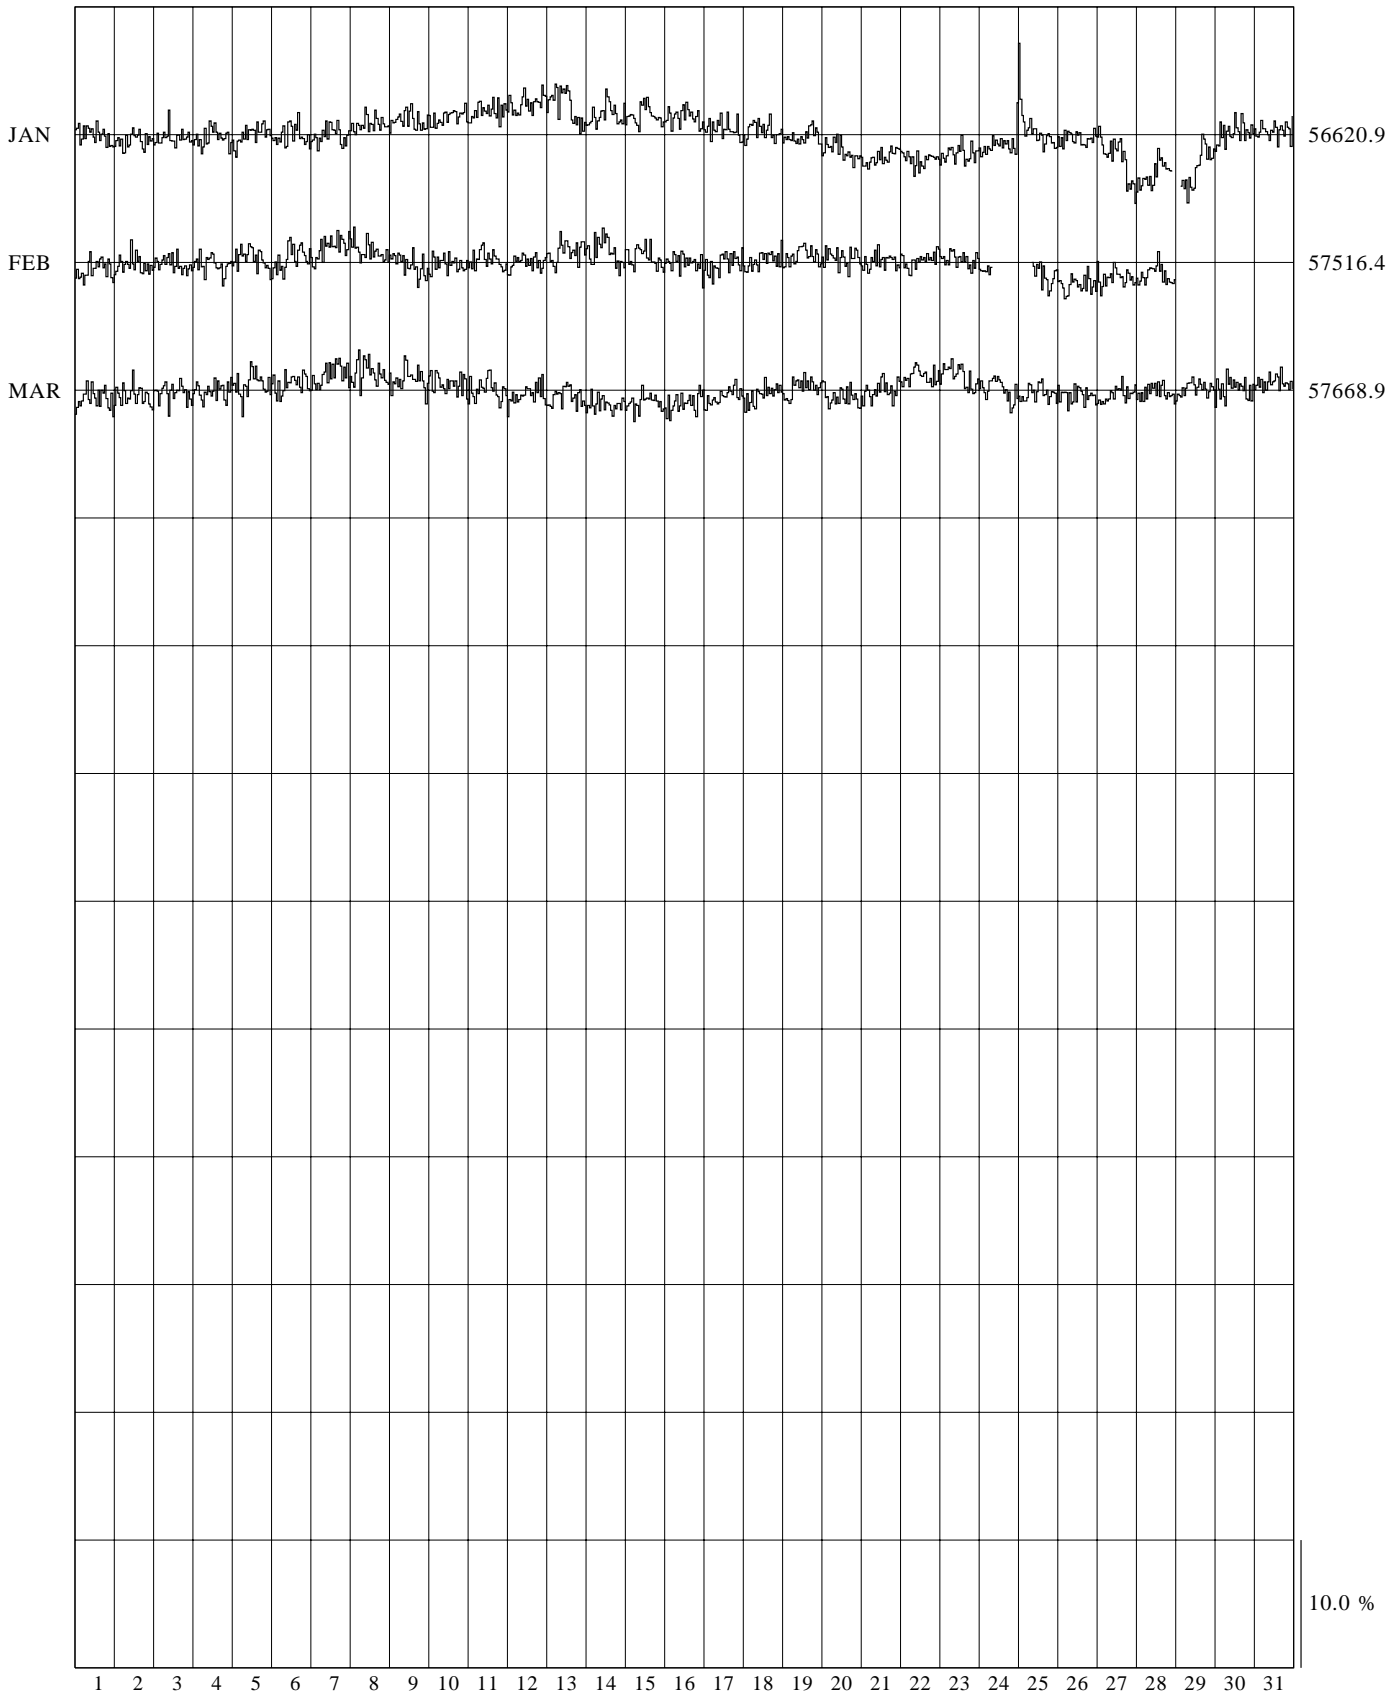

UPPSAL N PCSA

NEUTRON MONITOR

1971

1 2 3 4 5 6 7 8 9 10 11 12 13 14 15 16 17 18 19 20 21 22 23 24 25 26 27 28 29 30 31 MEAN

10.0 %

1 2 3 4 5 6 7 8 9 10 11 12 13 14 15 16 17 18 19 20 21 22 23 24 25 26 27 28 29 30 31