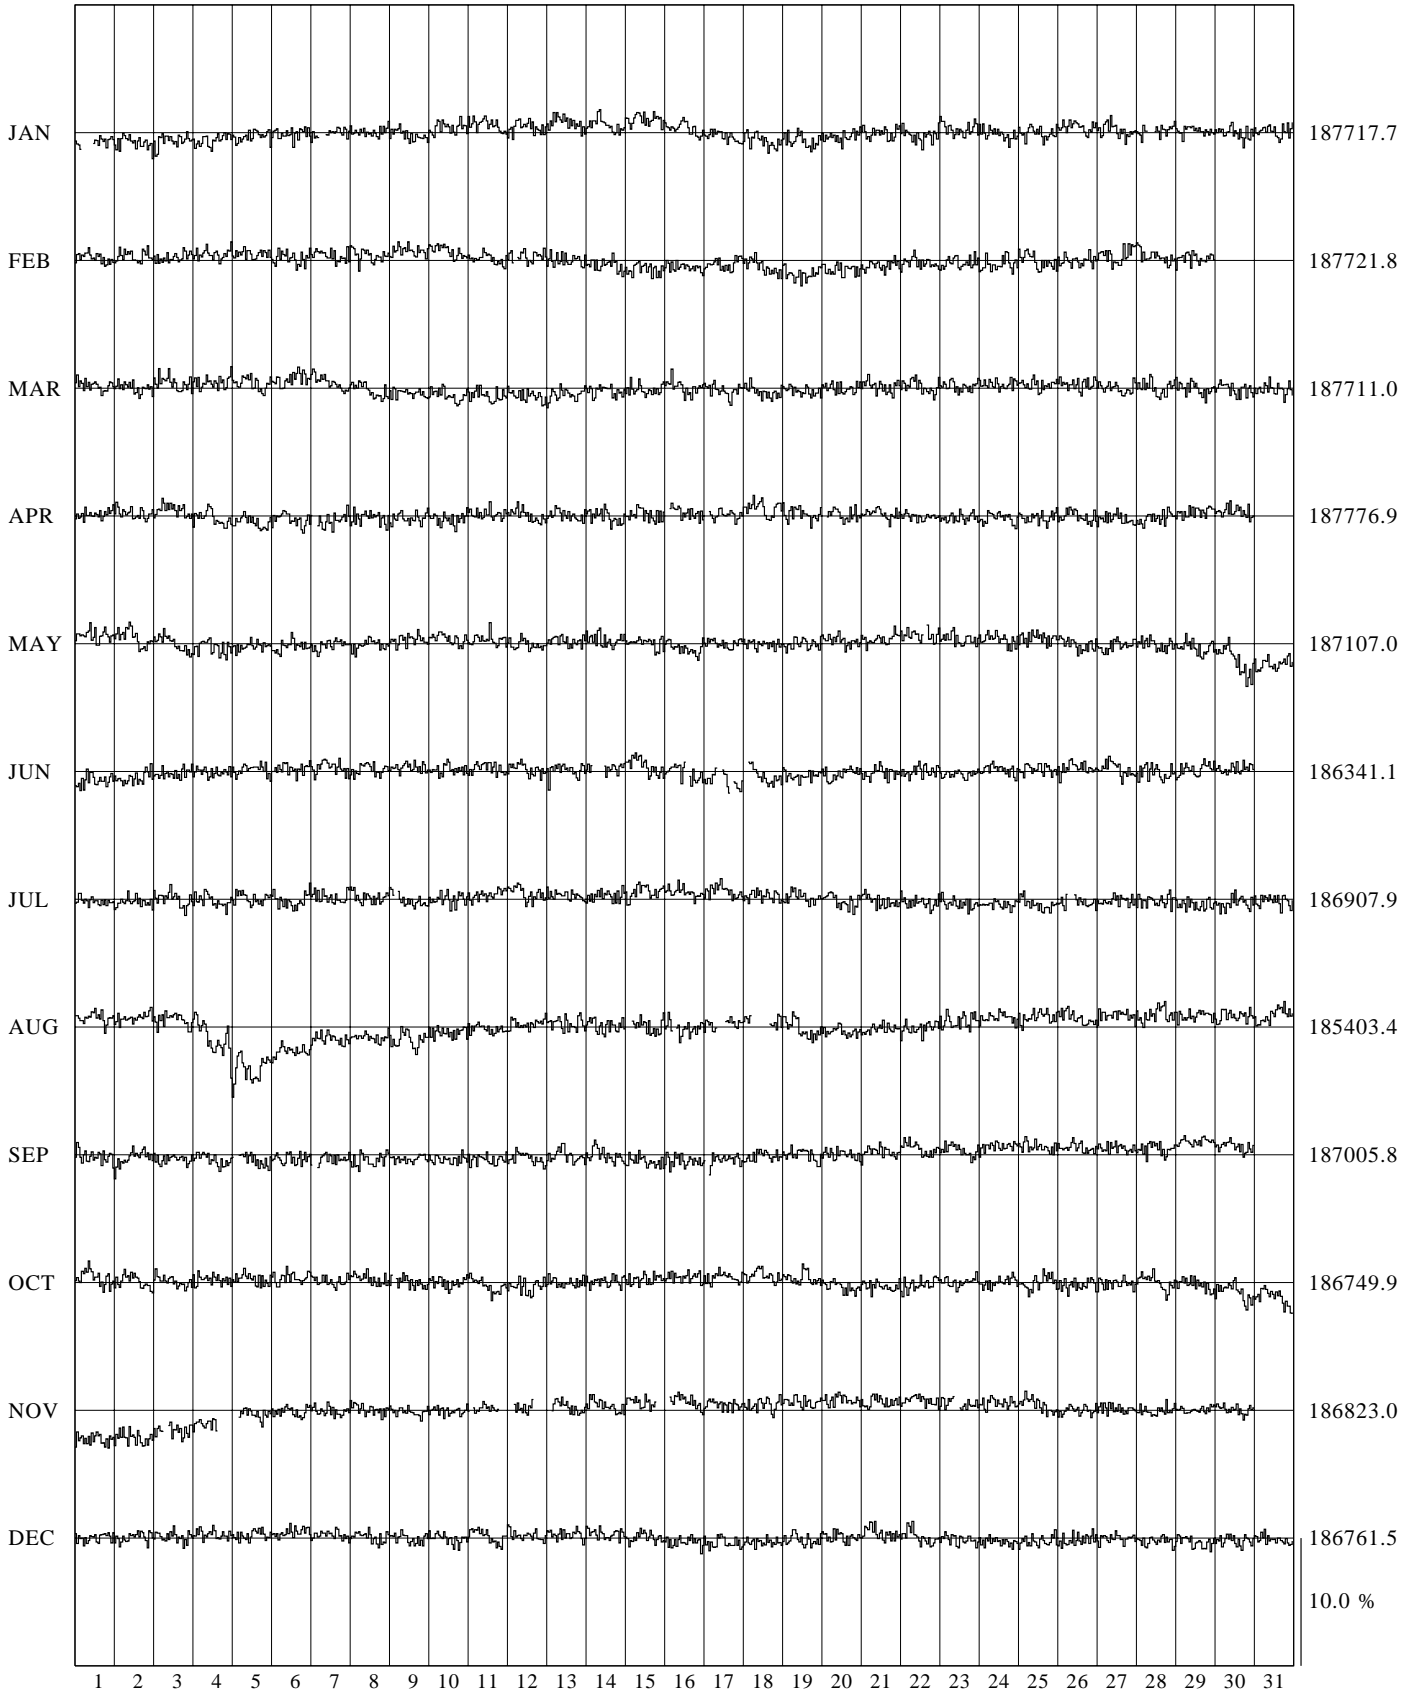

AHMEDAN64 PCSA

NEUTRON MONITOR

1972

1 2 3 4 5 6 7 8 9 10 11 12 13 14 15 16 17 18 19 20 21 22 23 24 25 26 27 28 29 30 31 MEAN

10.0 %

187002.2