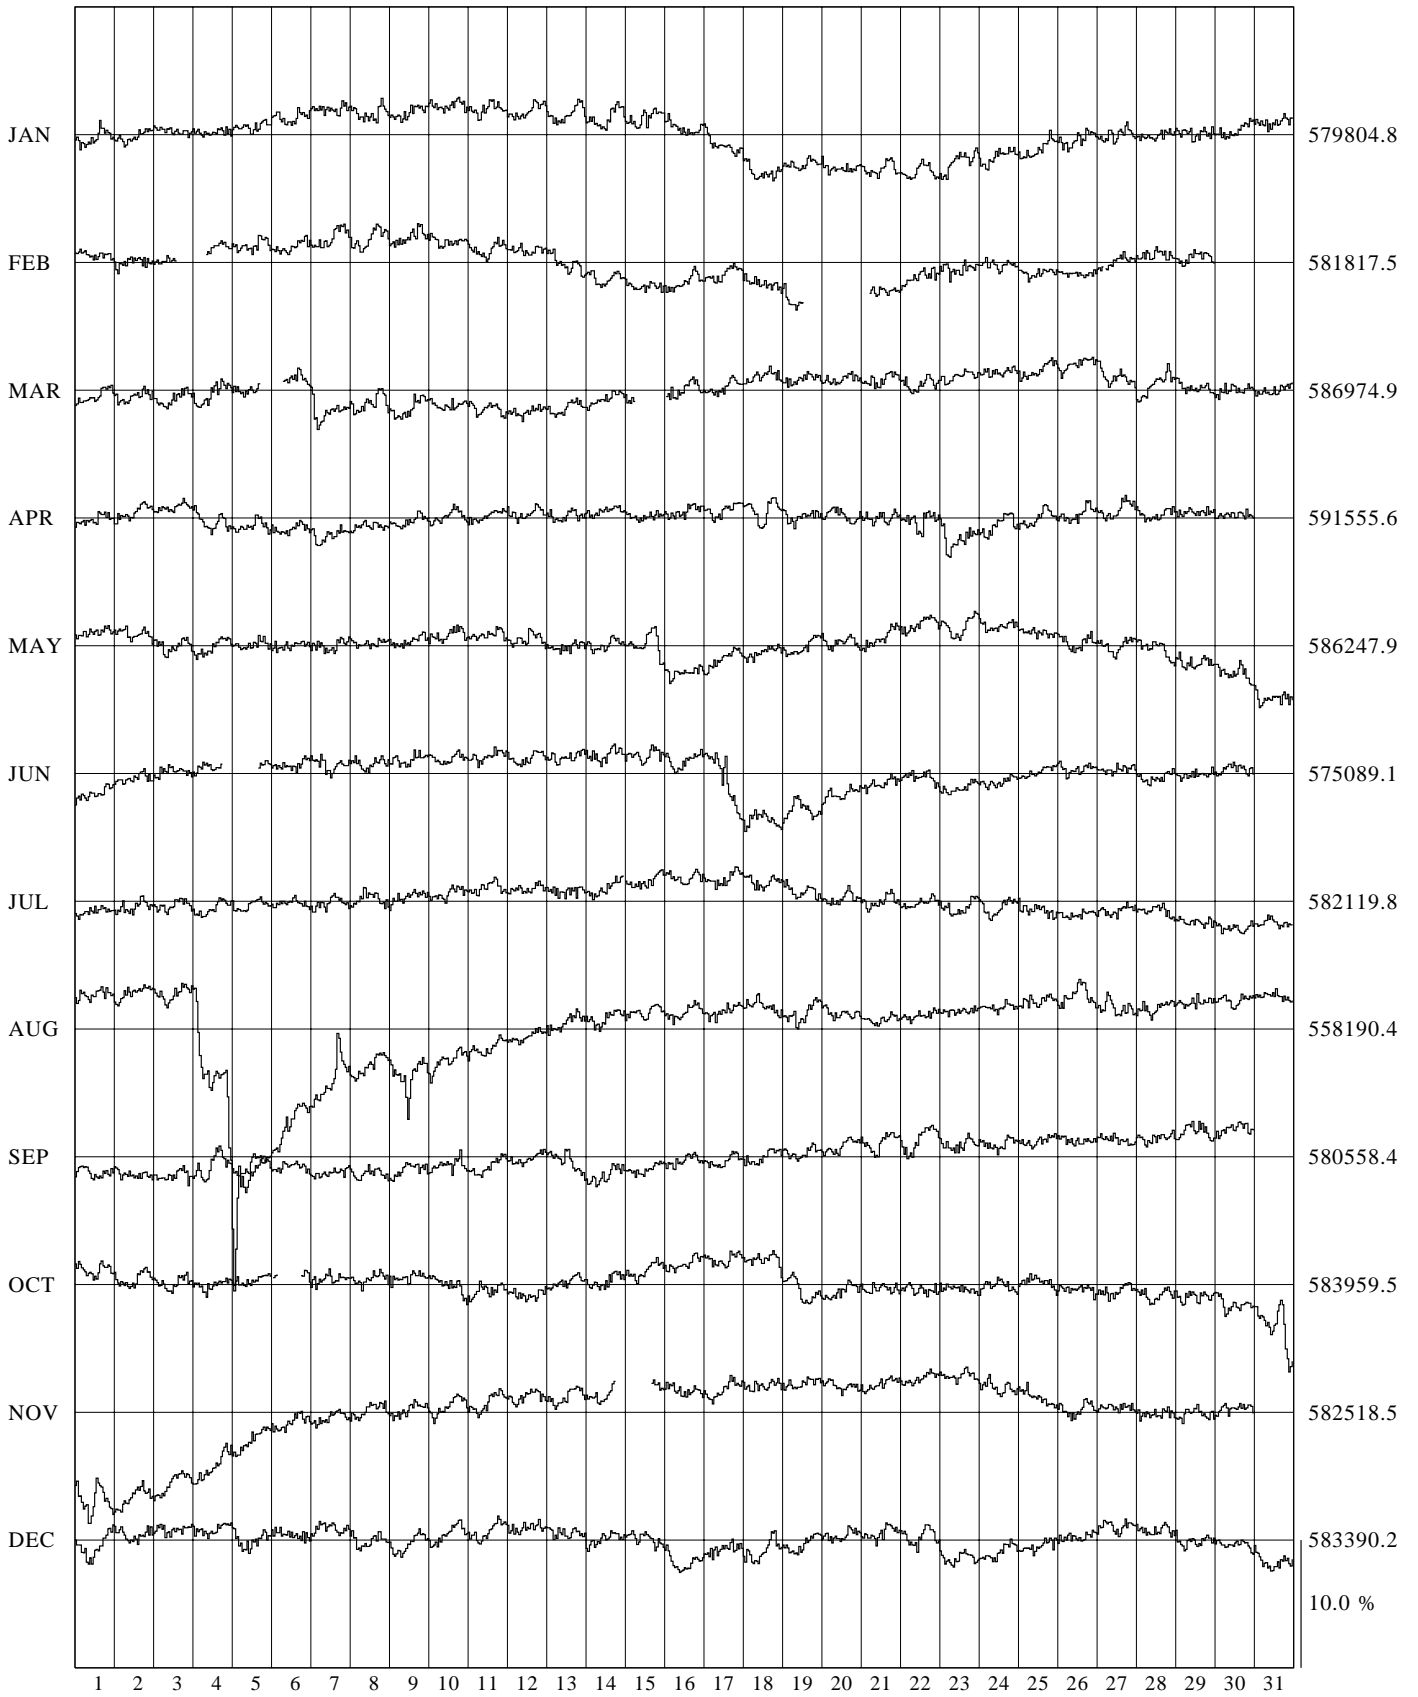

DURHAMN64 PCSA

NEUTRON MONITOR

1972

1 2 3 4 5 6 7 8 9 10 11 12 13 14 15 16 17 18 19 20 21 22 23 24 25 26 27 28 29 30 31 MEAN

10.0 %

581018.9