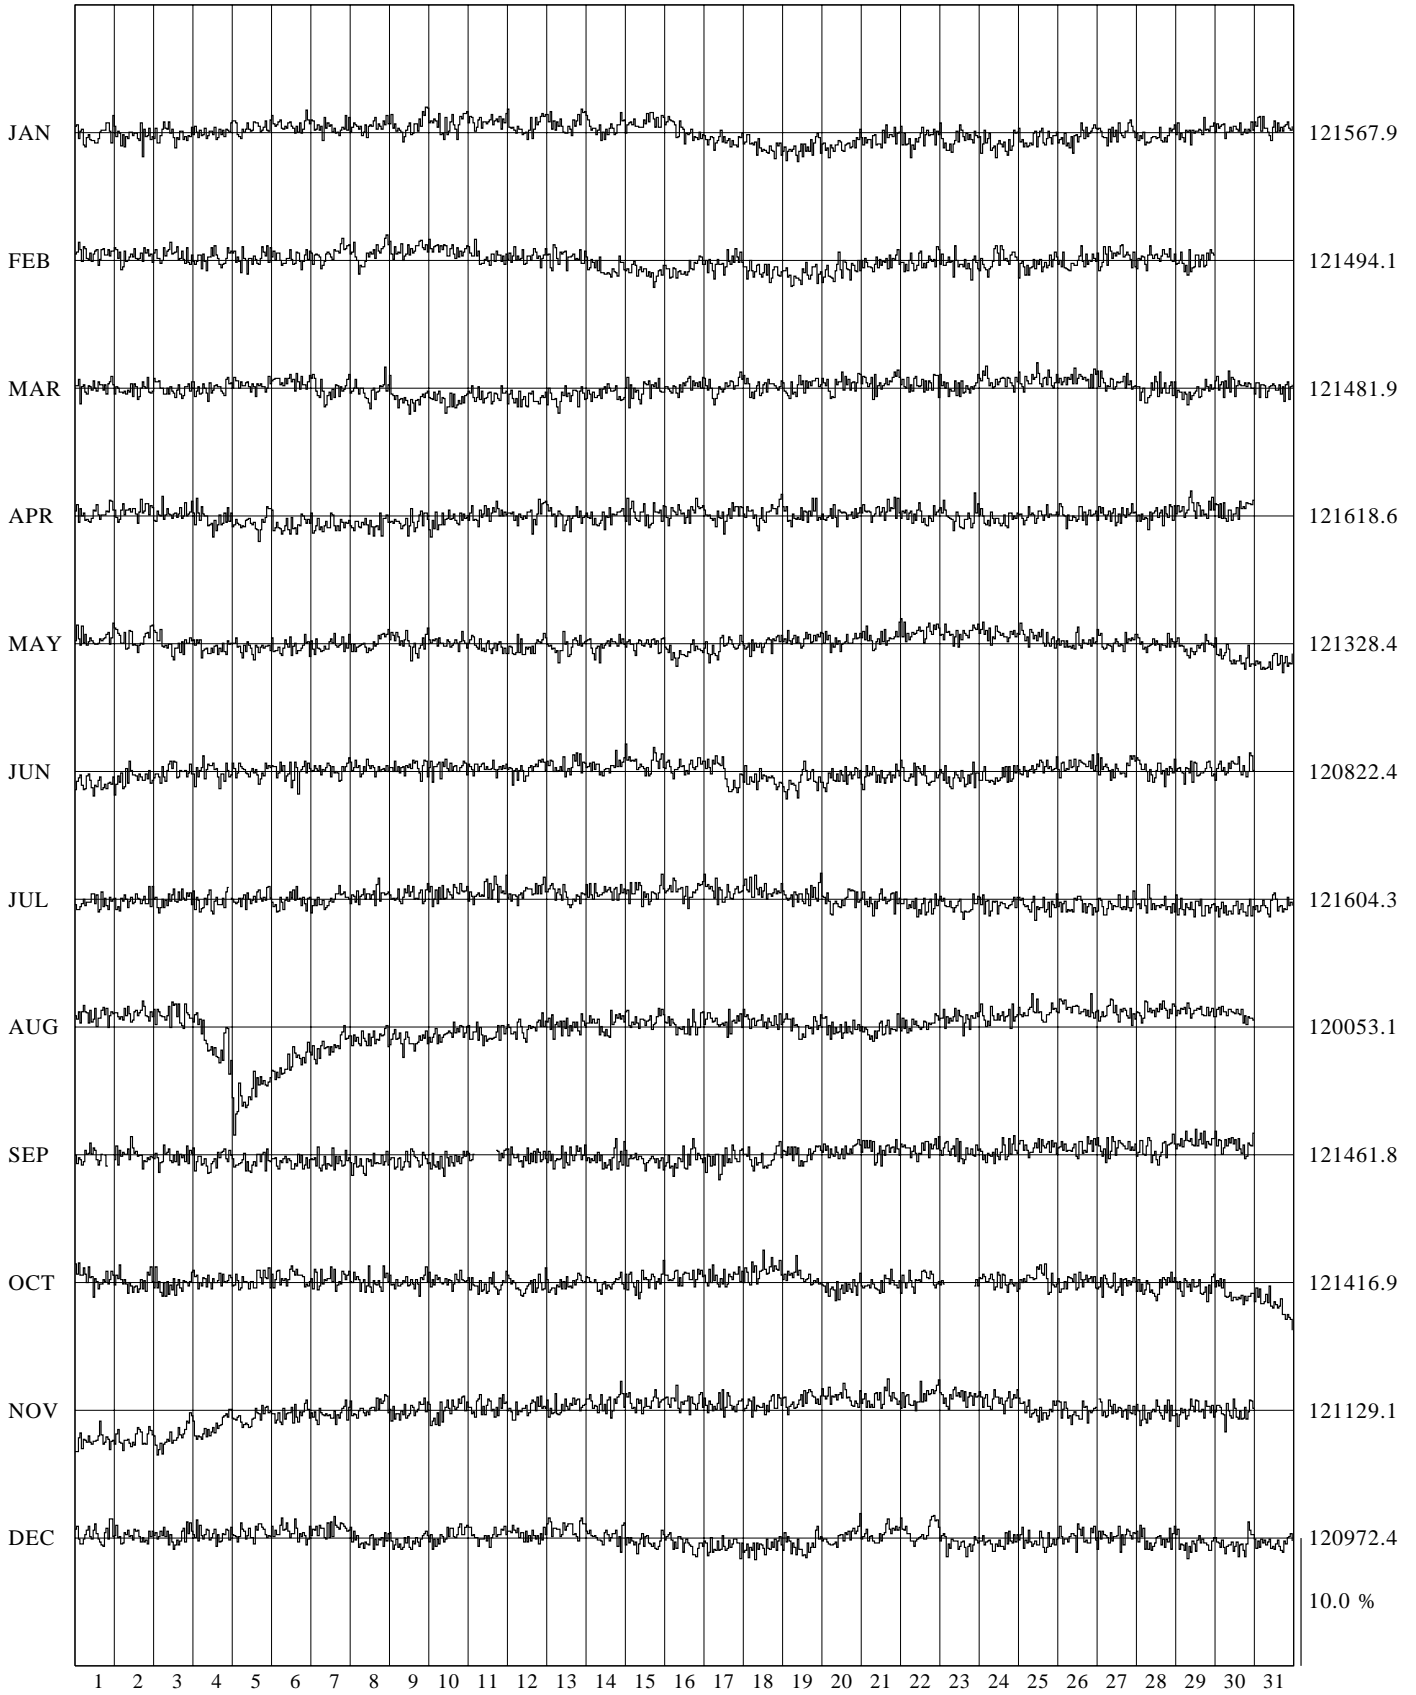

KULA N64 PCSA

NEUTRON MONITOR

1972

1 2 3 4 5 6 7 8 9 10 11 12 13 14 15 16 17 18 19 20 21 22 23 24 25 26 27 28 29 30 31 MEAN

10.0 %

121245.9