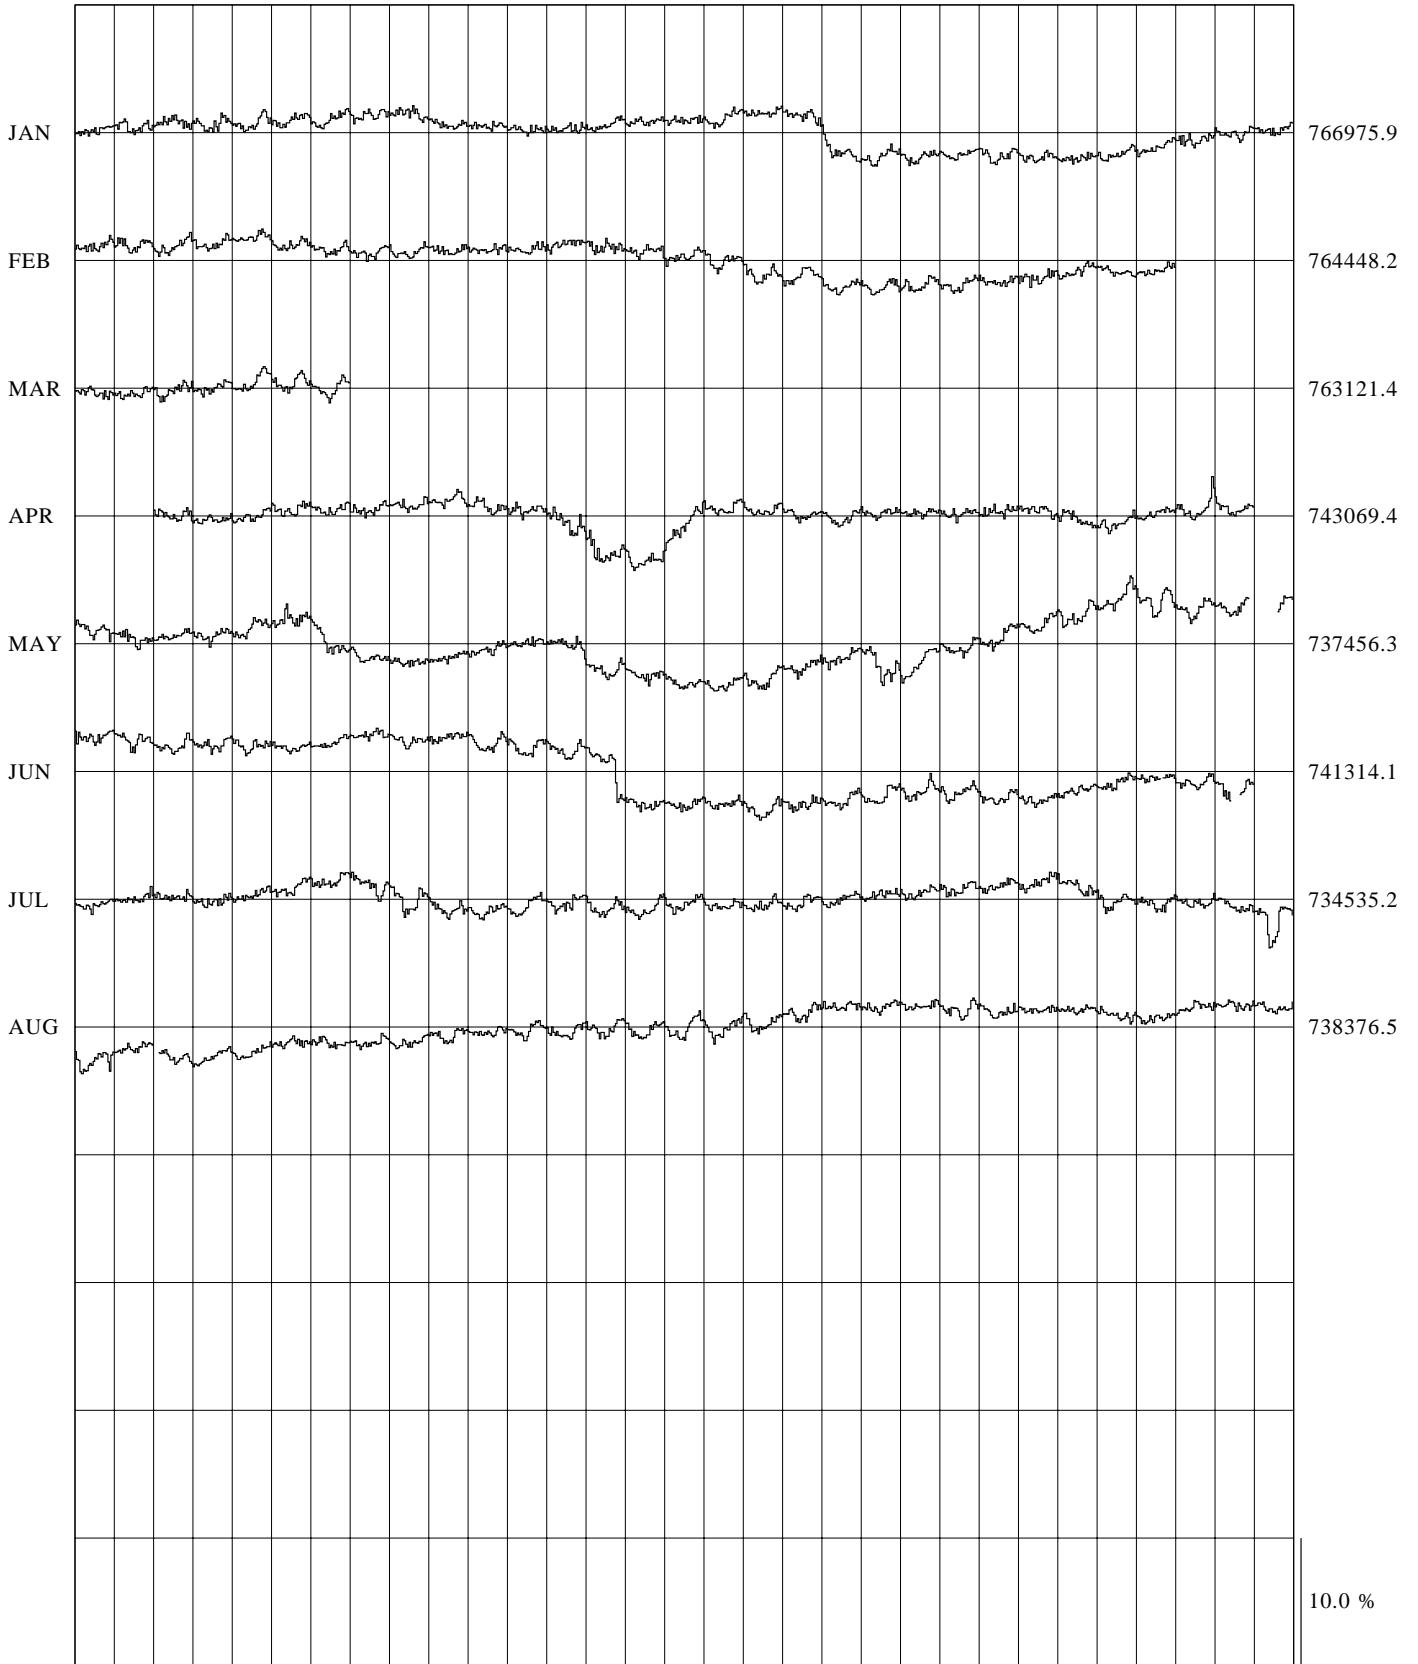

CHURCH N64 PCSA

NEUTRON MONITOR

1973

1 2 3 4 5 6 7 8 9 10 11 12 13 14 15 16 17 18 19 20 21 22 23 24 25 26 27 28 29 30 31 MEAN

10.0 %

1 2 3 4 5 6 7 8 9 10 11 12 13 14 15 16 17 18 19 20 21 22 23 24 25 26 27 28 29 30 31