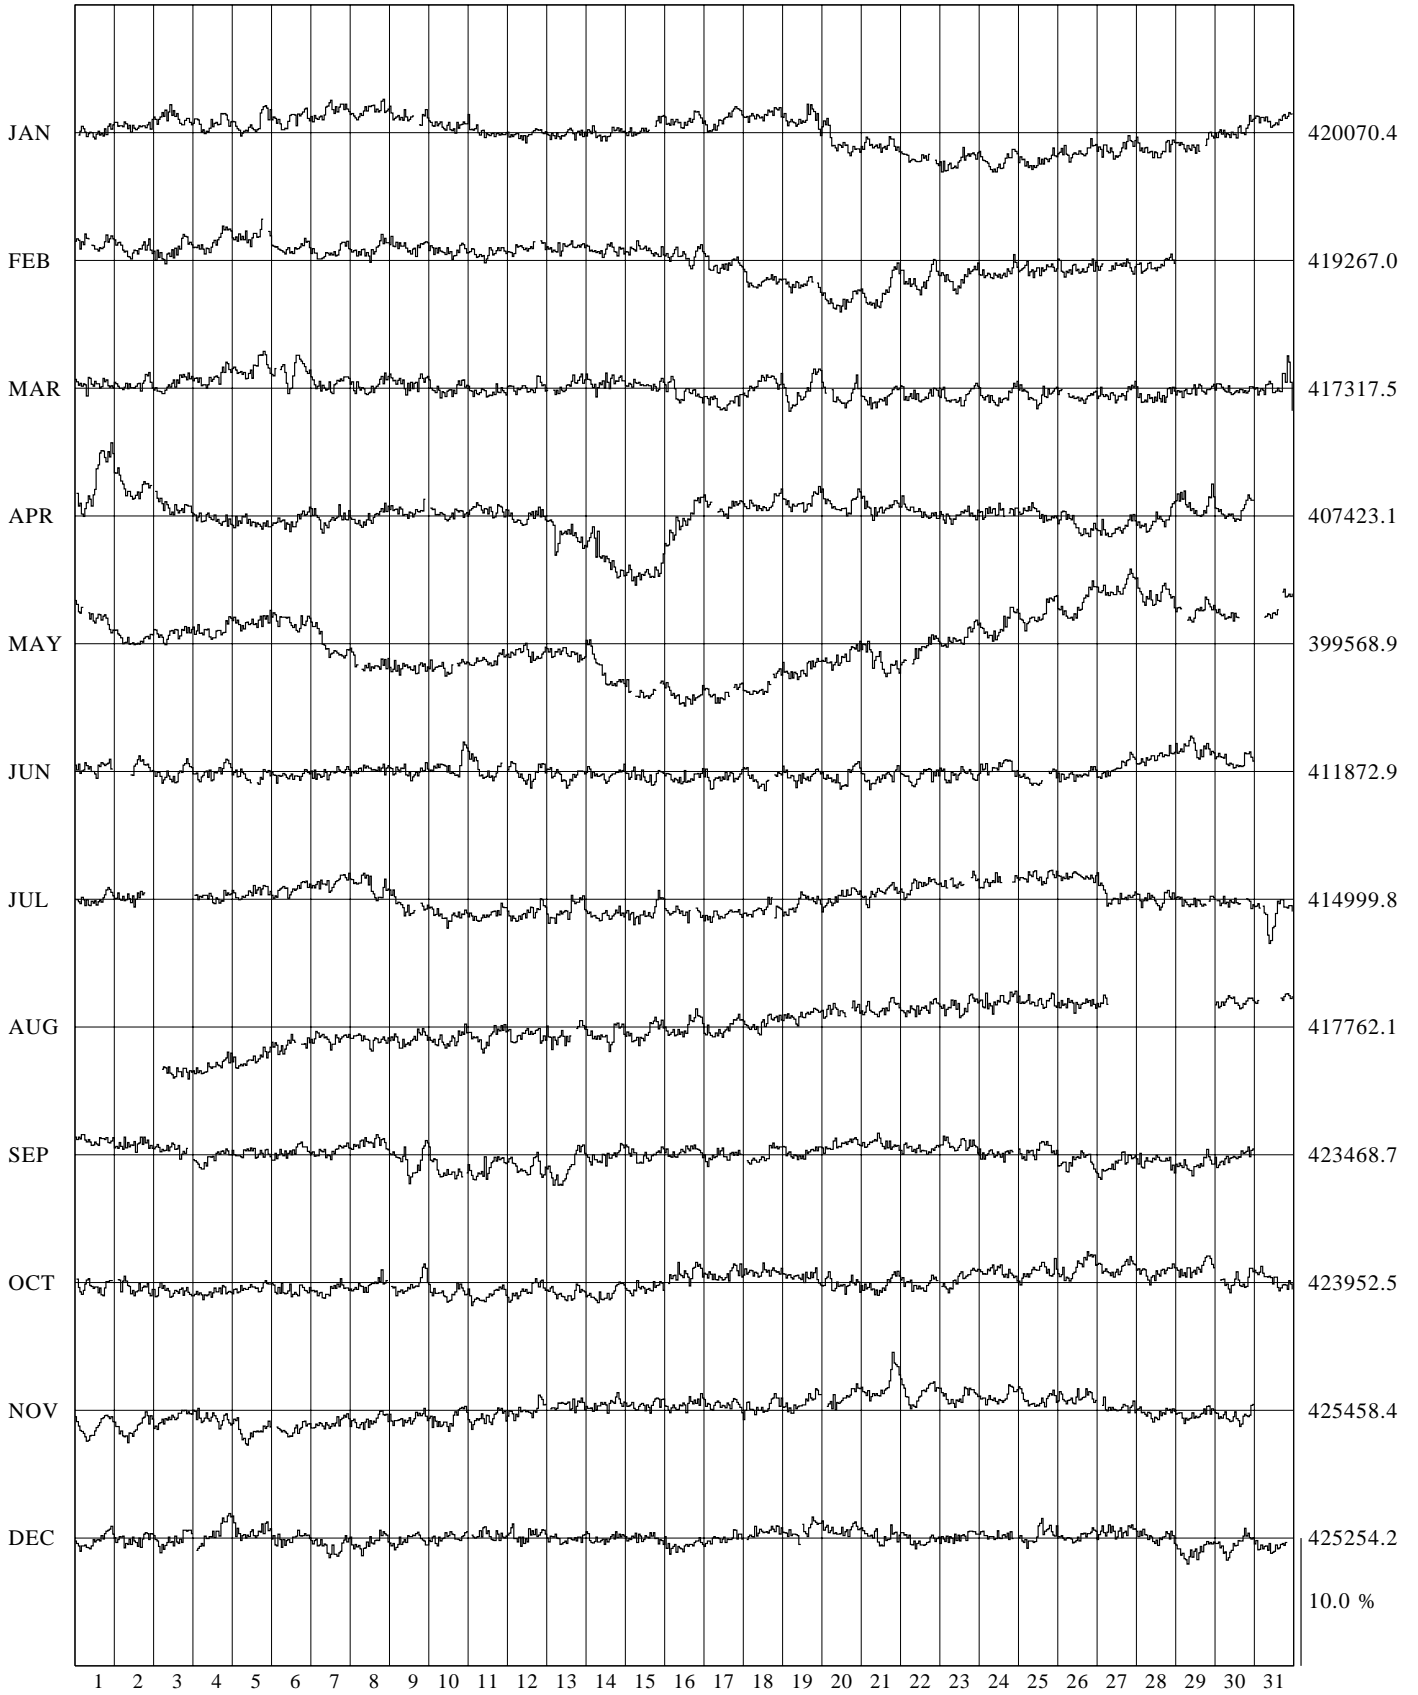

CLIMAX N PCSA

NEUTRON MONITOR

1973

1 2 3 4 5 6 7 8 9 10 11 12 13 14 15 16 17 18 19 20 21 22 23 24 25 26 27 28 29 30 31 MEAN

10.0 %  
417201.3