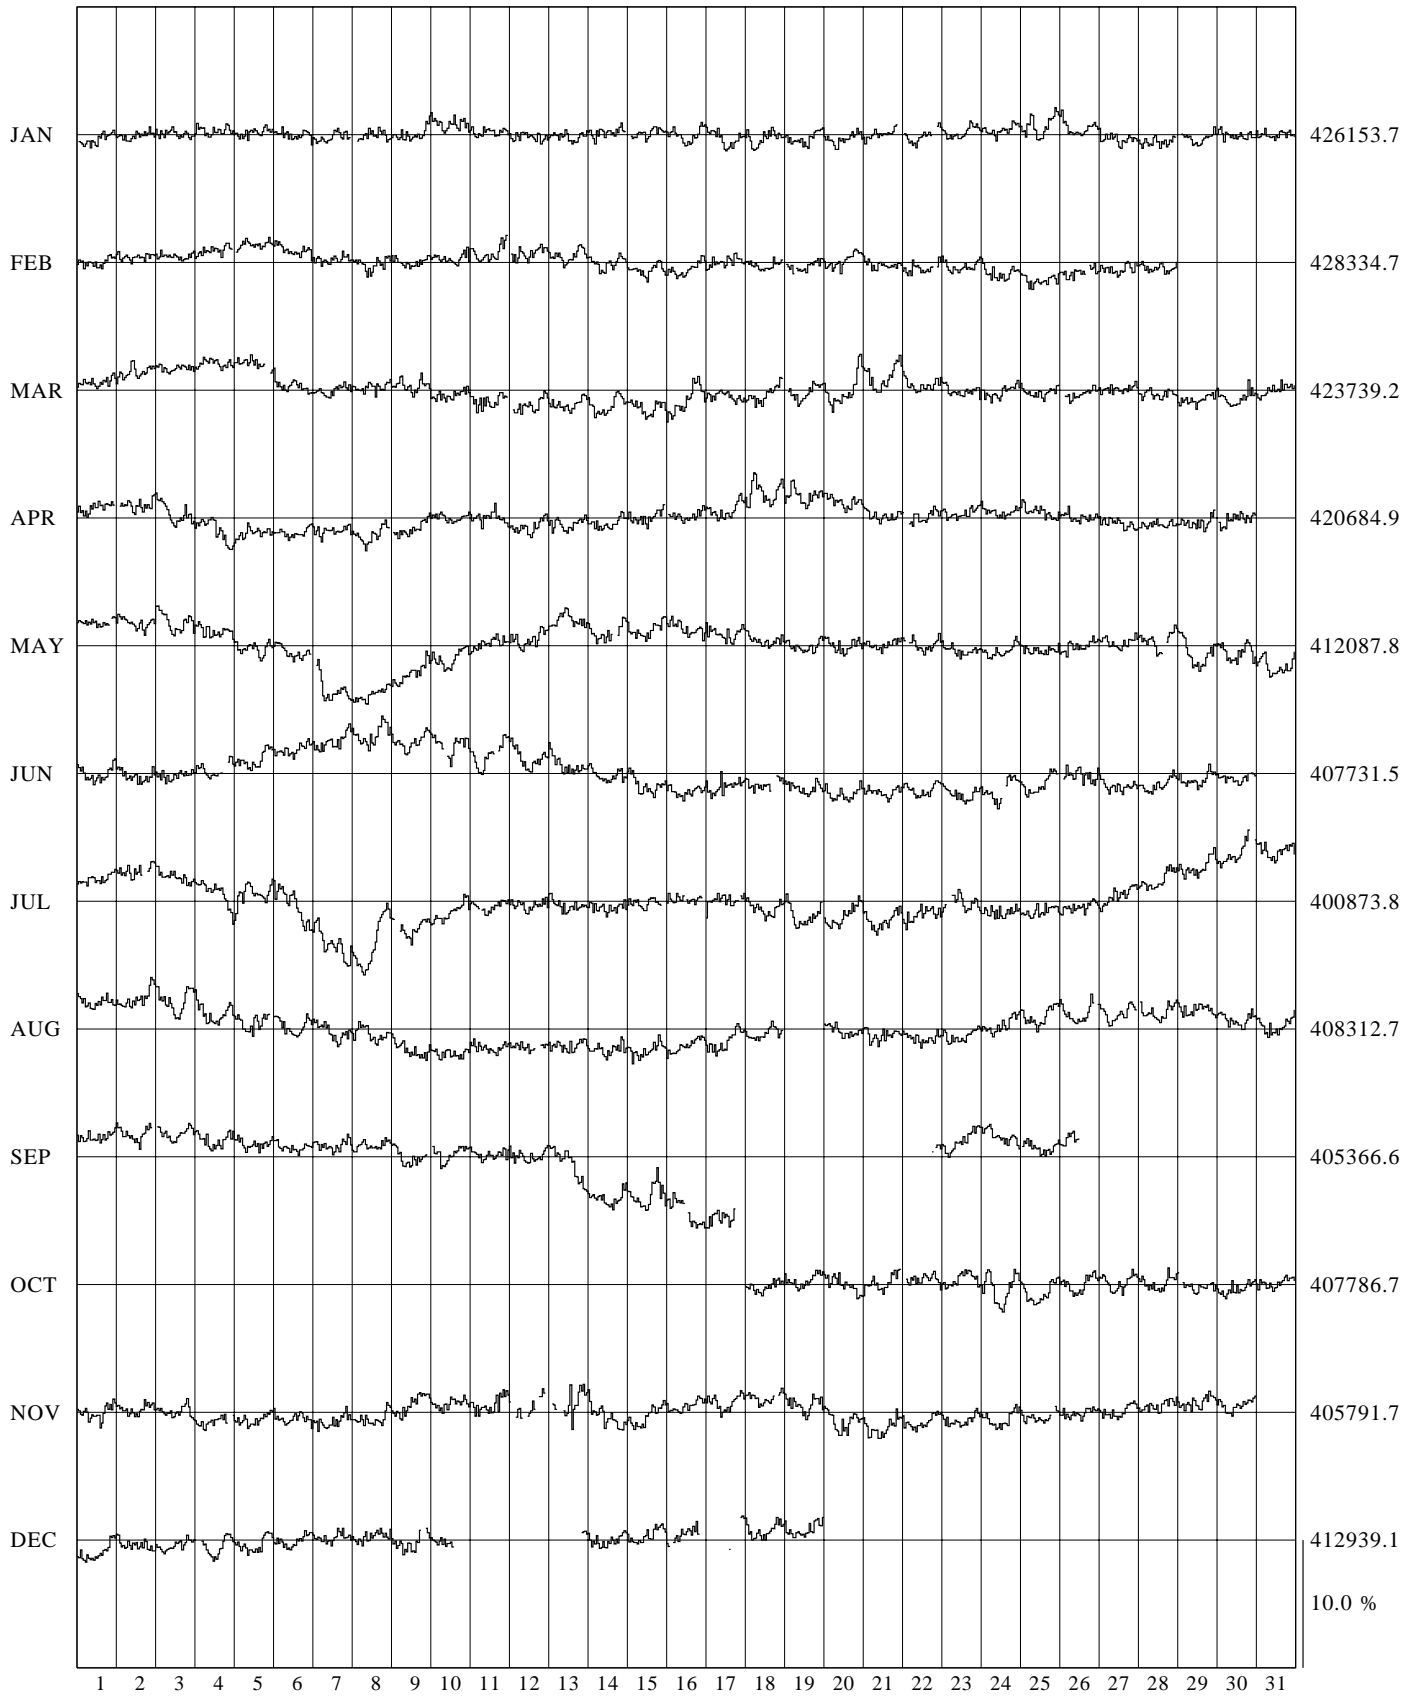

CLIMAX IGY PCSA

NEUTRON MONITOR

1974

1 2 3 4 5 6 7 8 9 10 11 12 13 14 15 16 17 18 19 20 21 22 23 24 25 26 27 28 29 30 31 MEAN

10.0 %  
413316.9