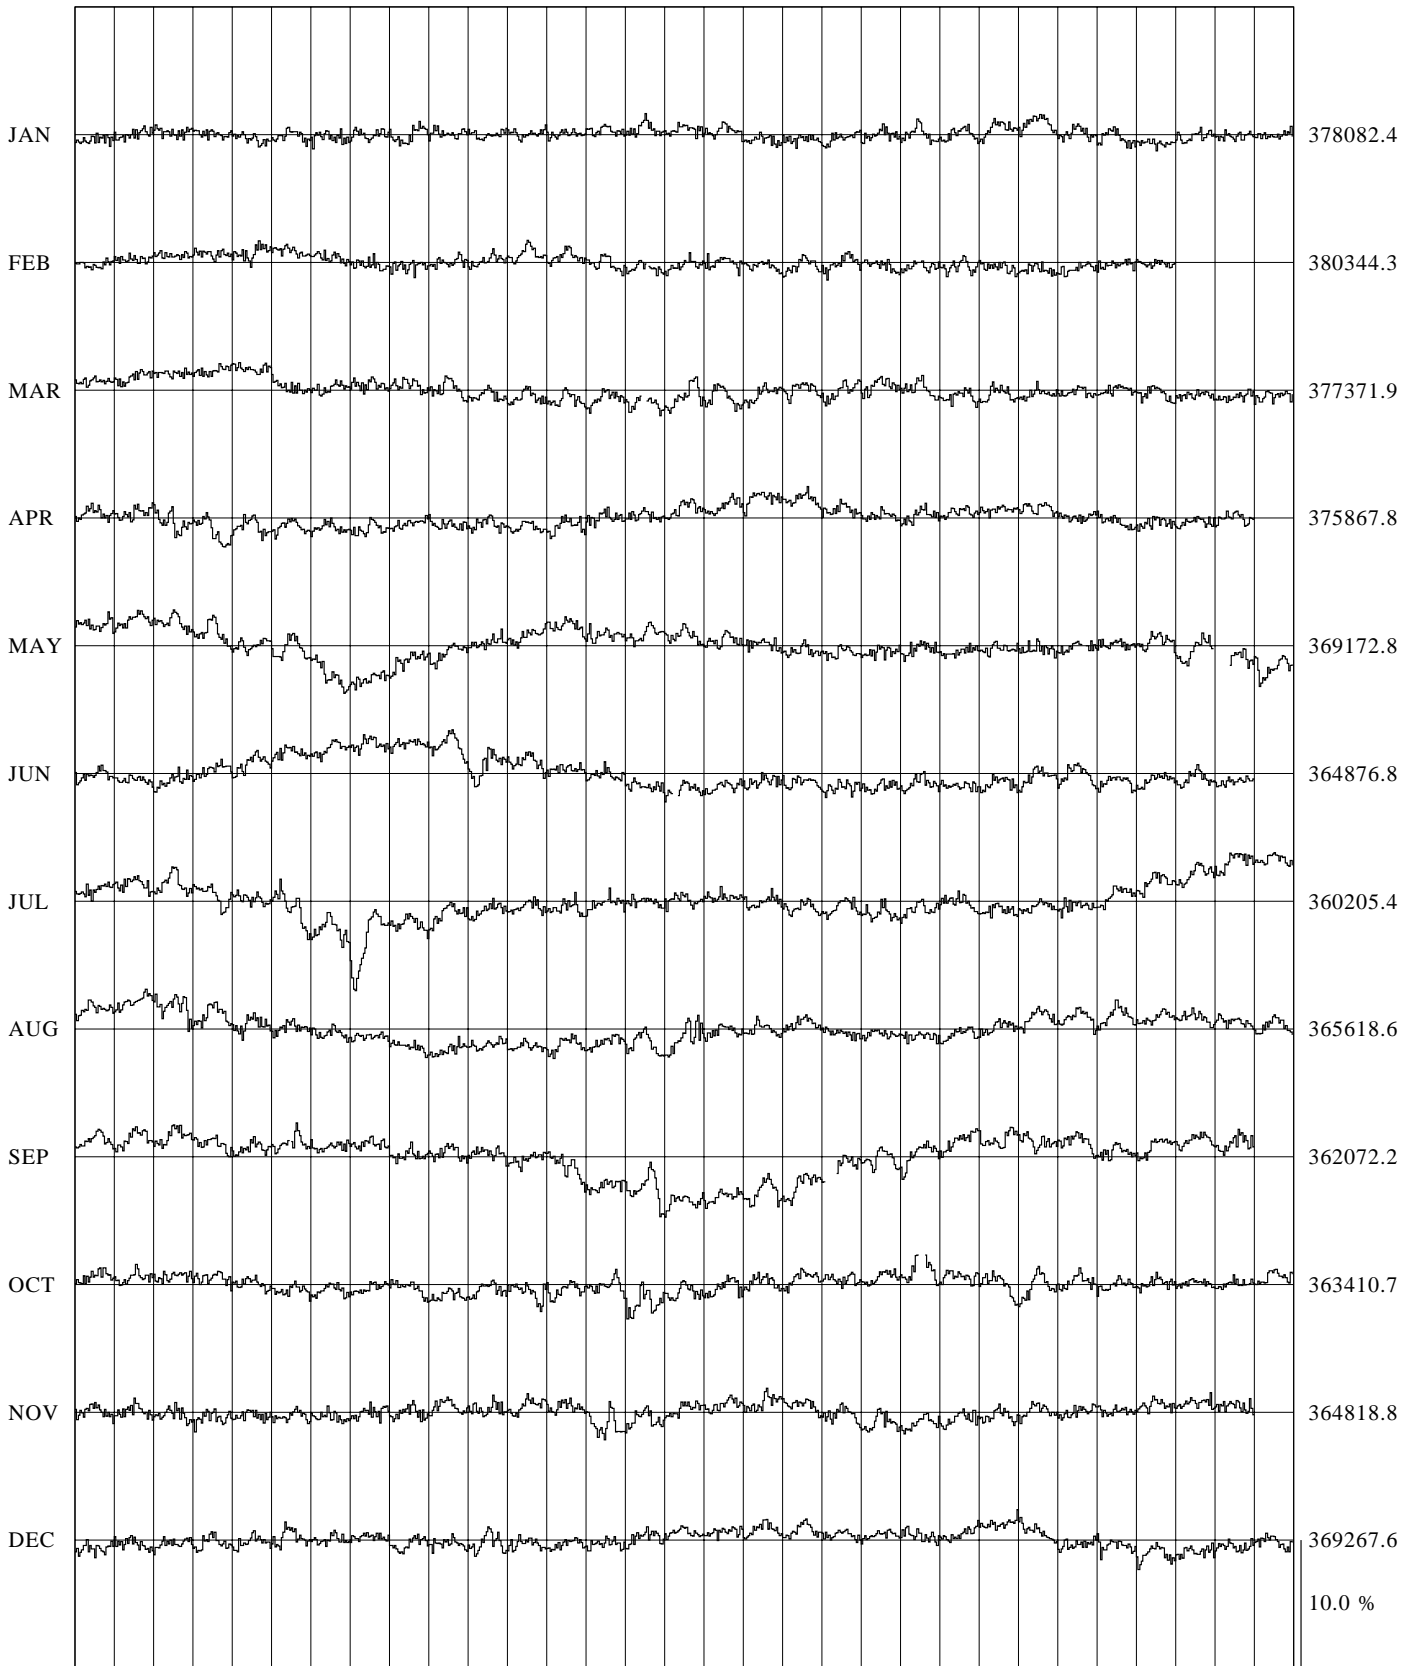

DOURBE N64 PCSA

NEUTRON MONITOR

1974

1 2 3 4 5 6 7 8 9 10 11 12 13 14 15 16 17 18 19 20 21 22 23 24 25 26 27 28 29 30 31 MEAN

1 2 3 4 5 6 7 8 9 10 11 12 13 14 15 16 17 18 19 20 21 22 23 24 25 26 27 28 29 30 31

369259.1

10.0 %