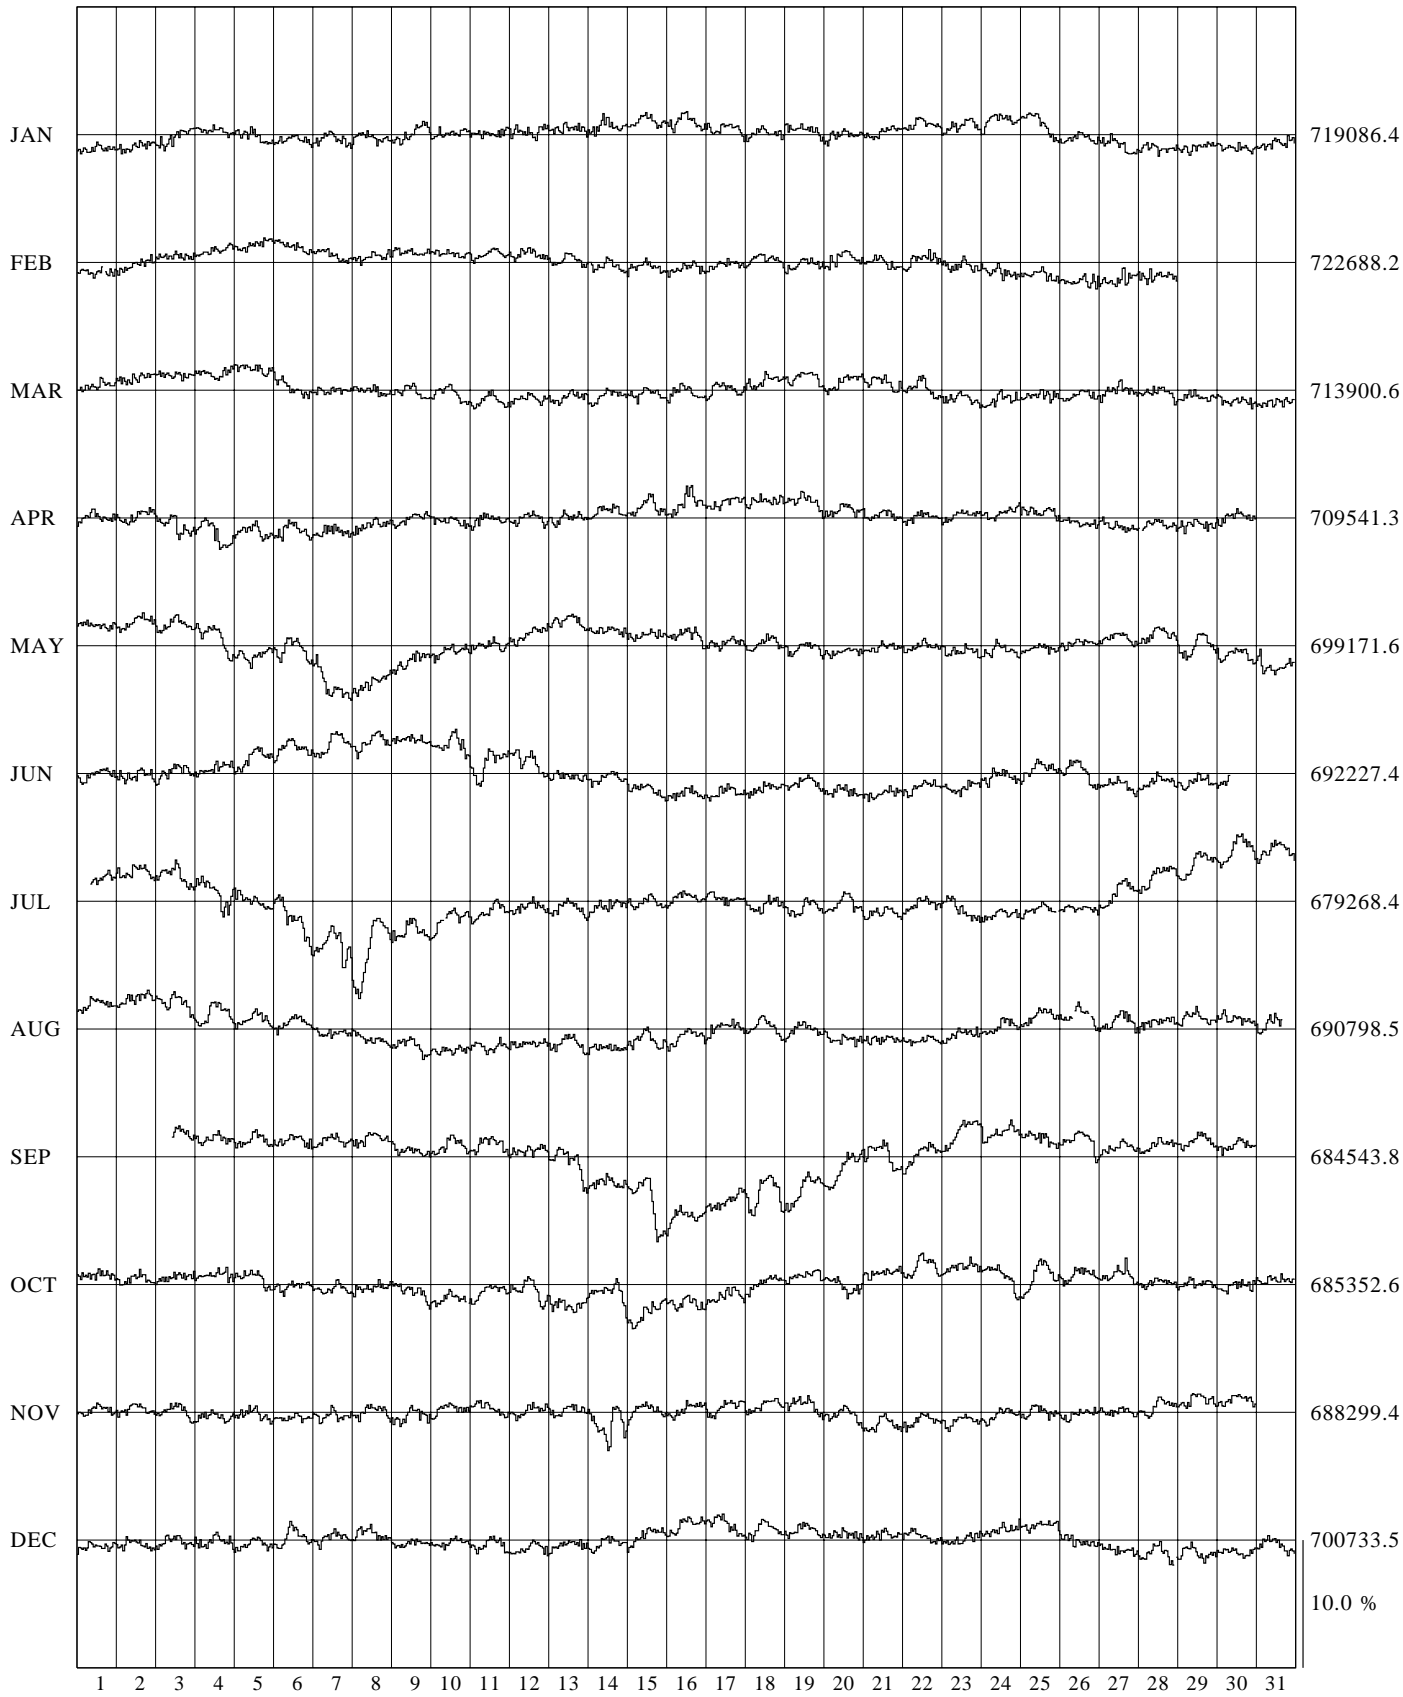

KIRUNA N64 PCSA

NEUTRON MONITOR

1974

1 2 3 4 5 6 7 8 9 10 11 12 13 14 15 16 17 18 19 20 21 22 23 24 25 26 27 28 29 30 31 MEAN

10.0 %

698801.0