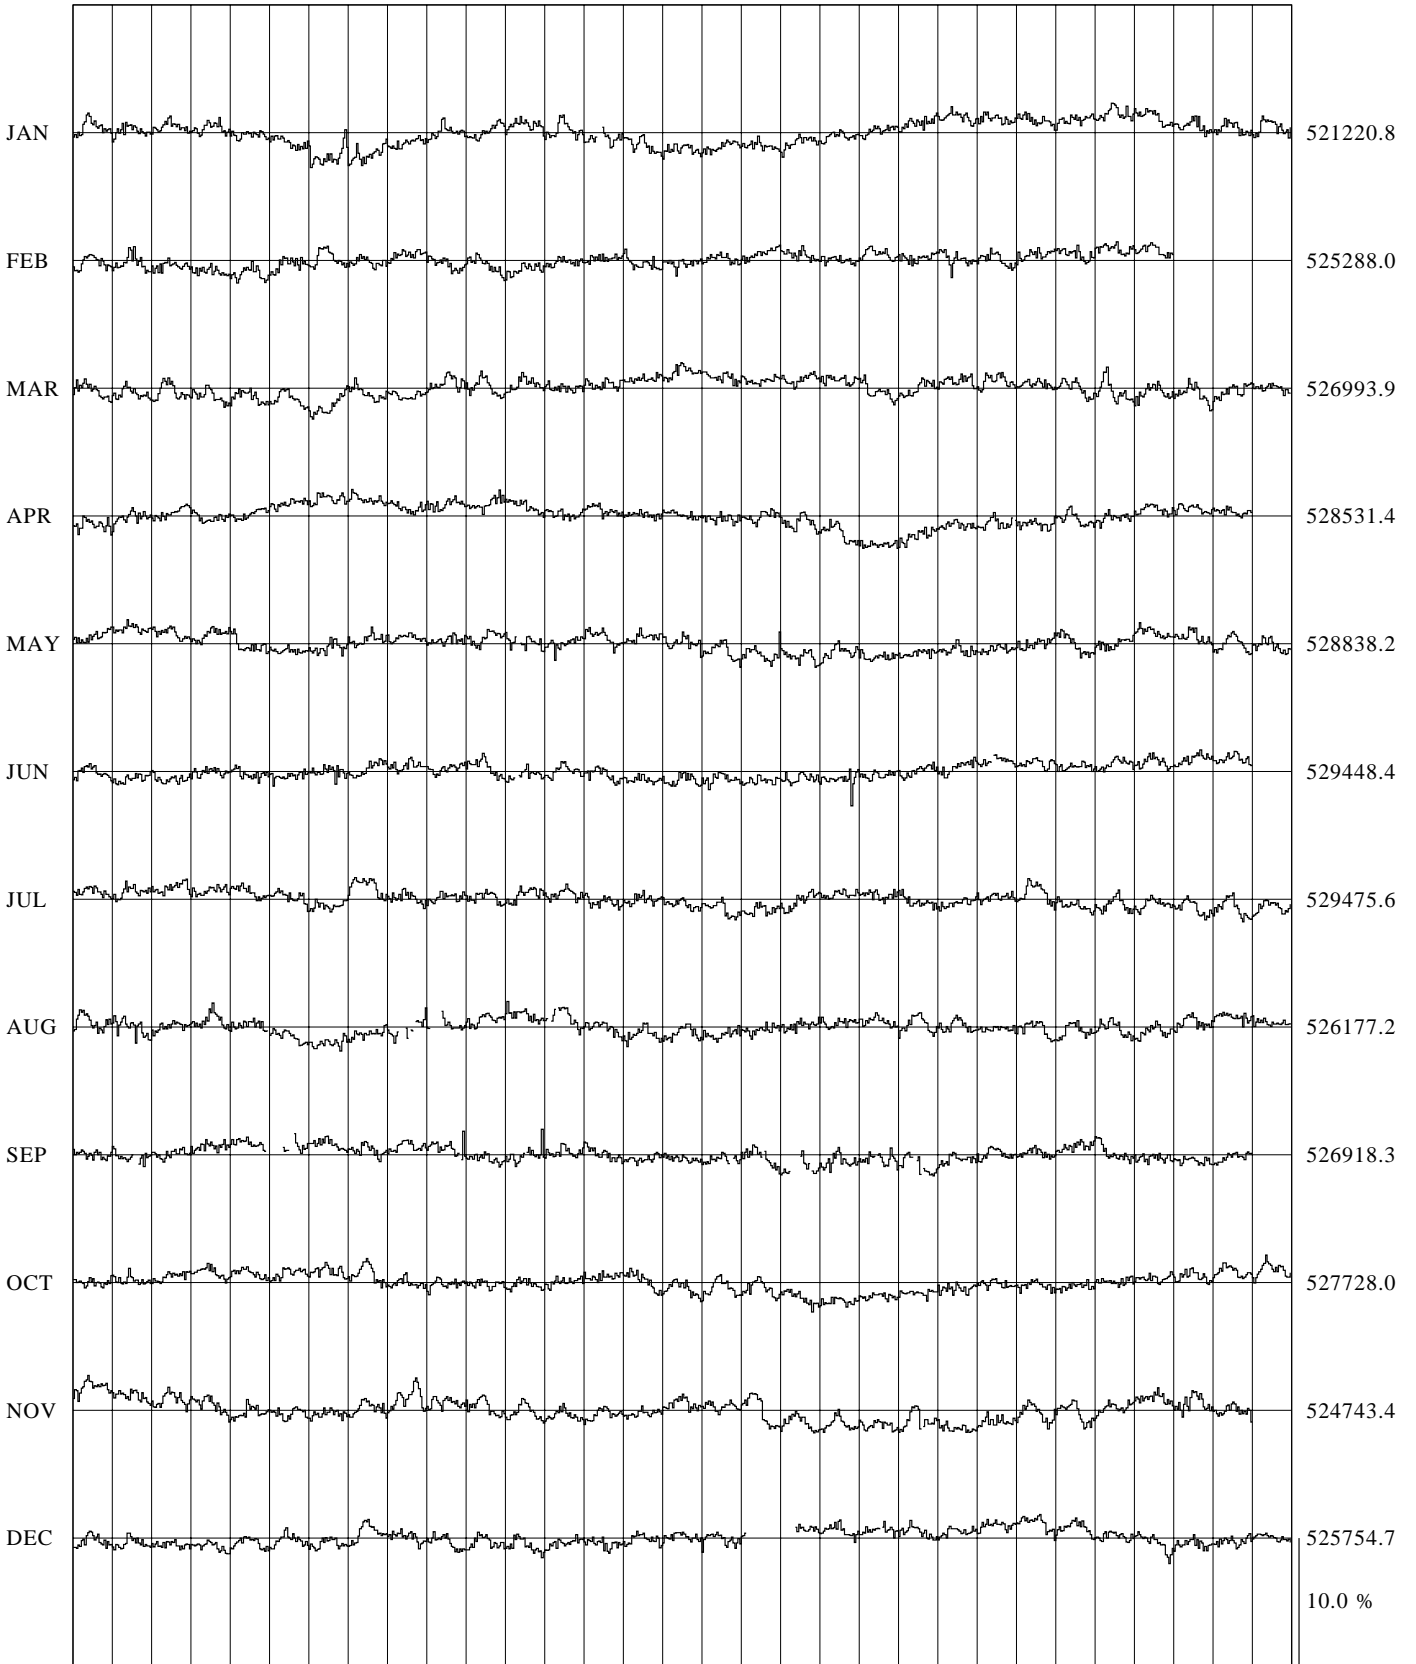

KIEV N64 PCSA NEUTRON MONITOR 1975

1 2 3 4 5 6 7 8 9 10 11 12 13 14 15 16 17 18 19 20 21 22 23 24 25 26 27 28 29 30 31 MEAN

10.0 %

1 2 3 4 5 6 7 8 9 10 11 12 13 14 15 16 17 18 19 20 21 22 23 24 25 26 27 28 29 30 31

526759.8