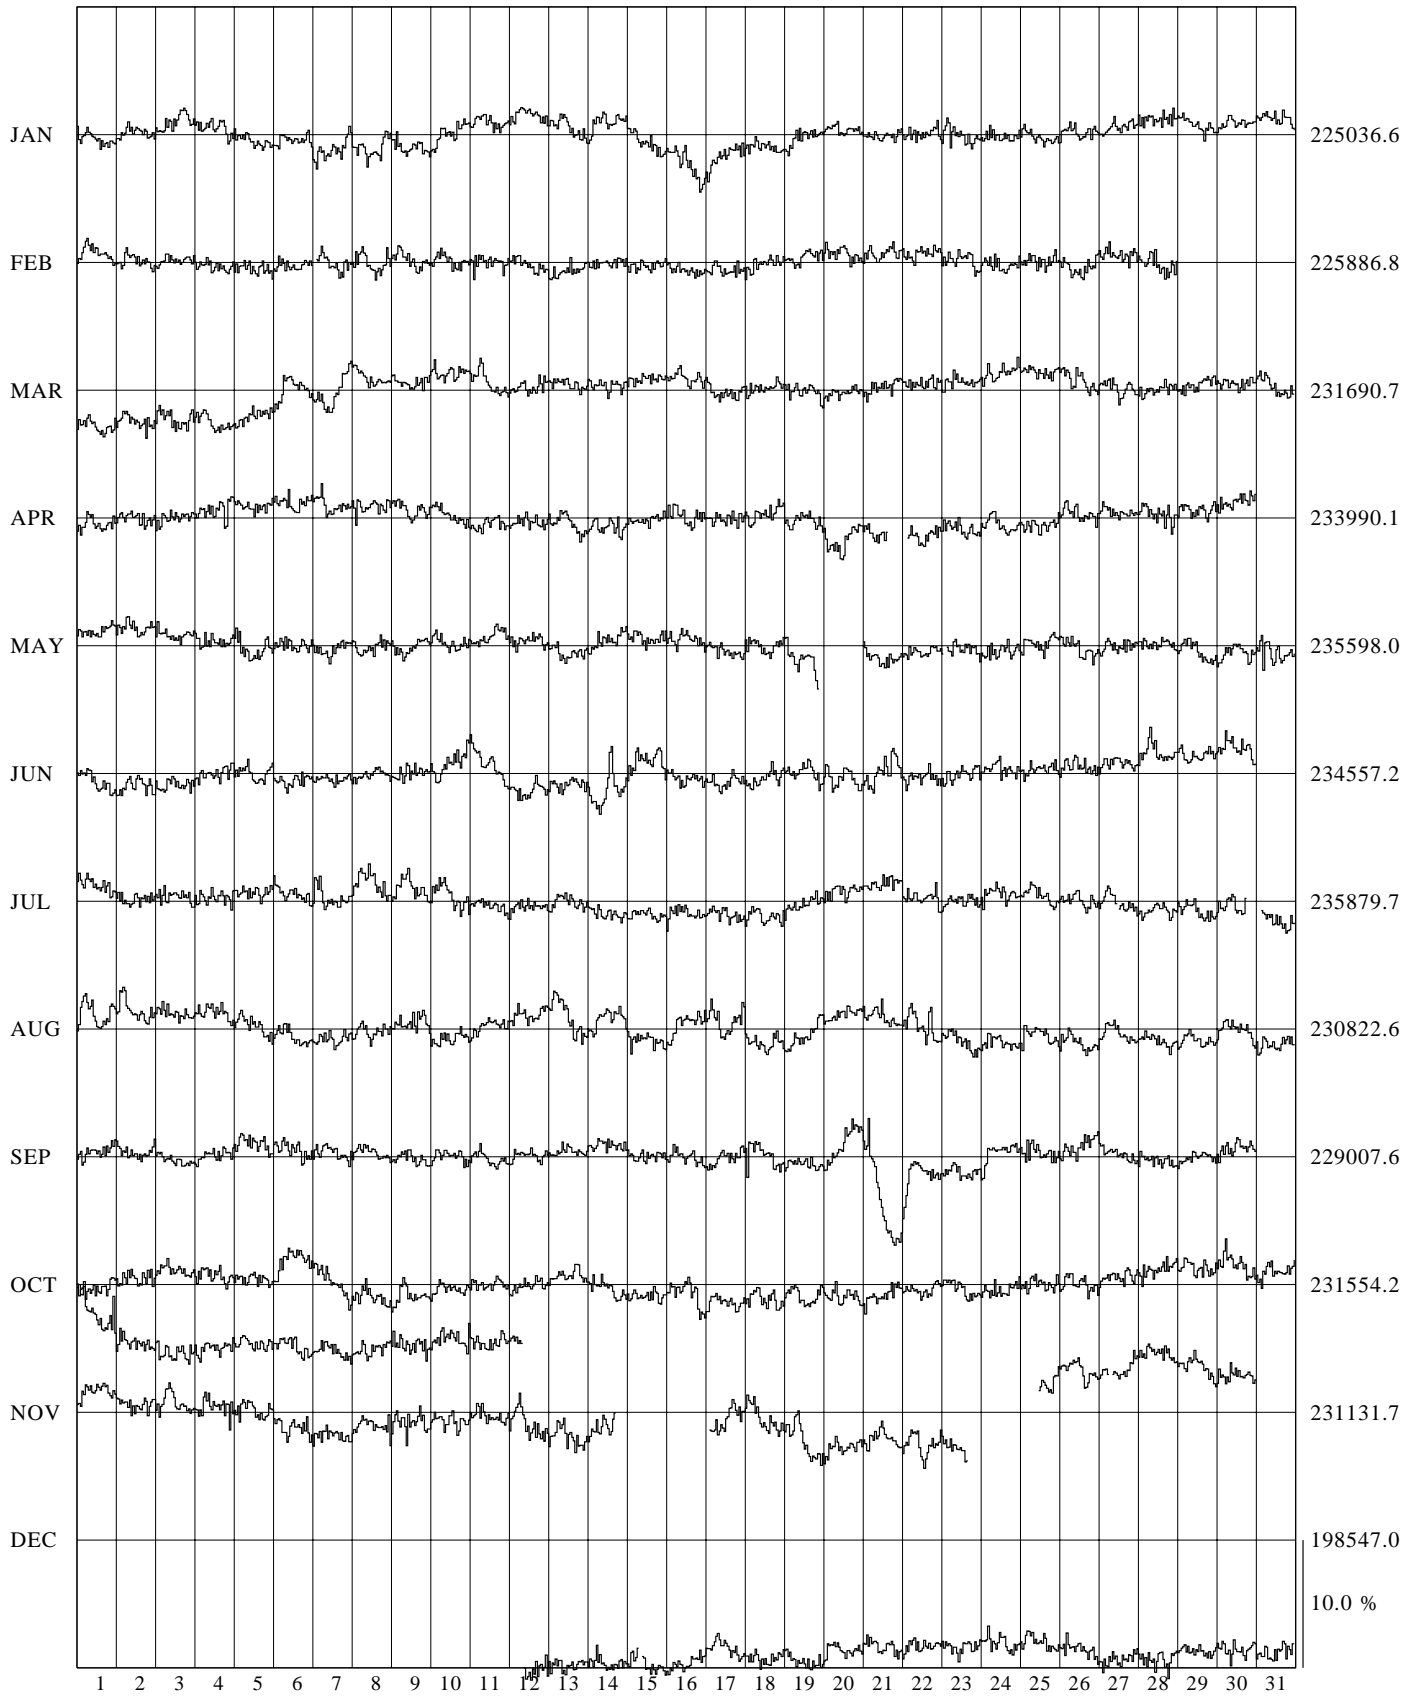

NOVOSI N64 PCSA

NEUTRON MONITOR

1975

1 2 3 4 5 6 7 8 9 10 11 12 13 14 15 16 17 18 19 20 21 22 23 24 25 26 27 28 29 30 31 MEAN

228641.8

10.0 %