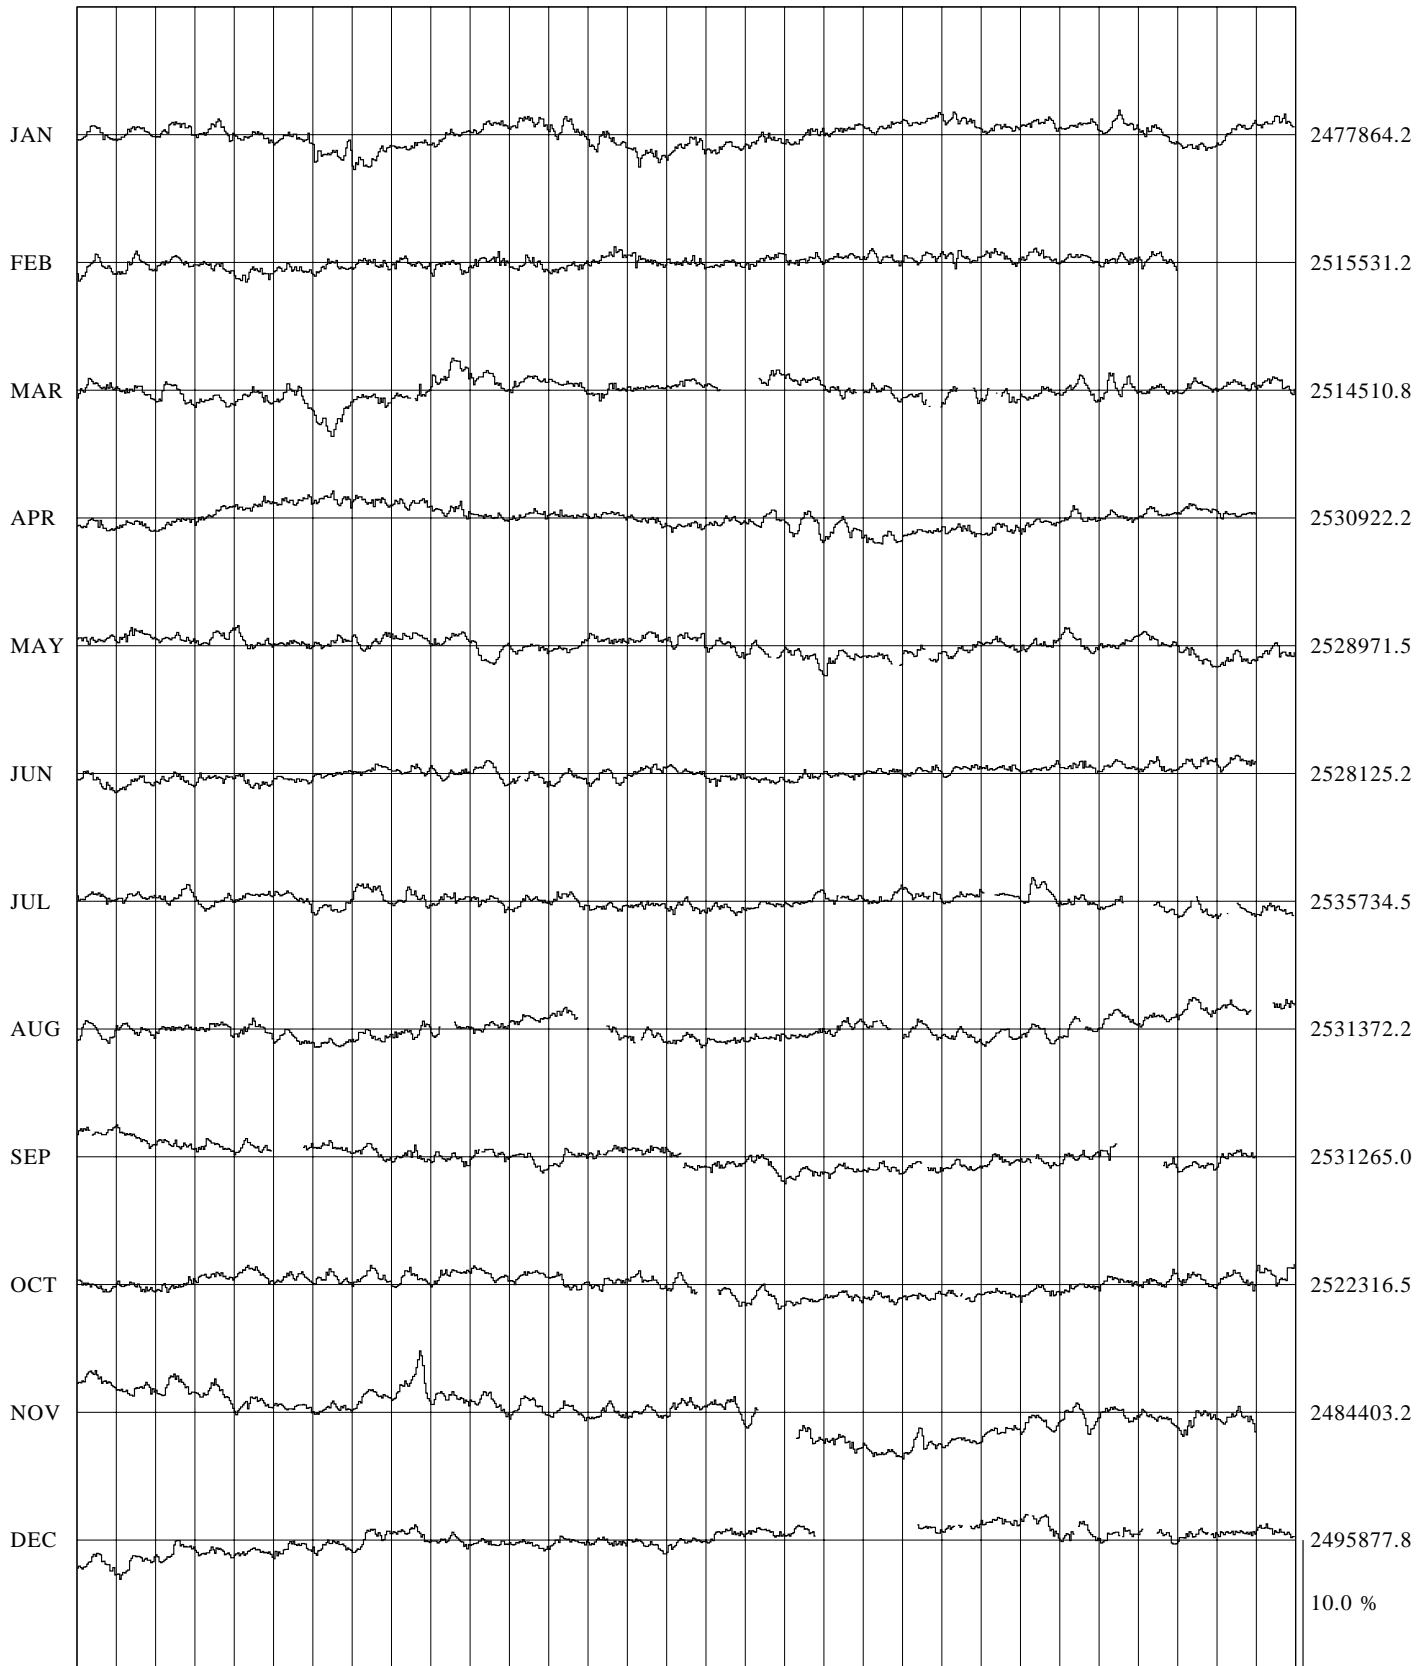

PIC DU N64 PCSA

NEUTRON MONITOR

1975

1 2 3 4 5 6 7 8 9 10 11 12 13 14 15 16 17 18 19 20 21 22 23 24 25 26 27 28 29 30 31 MEAN

10.0 %

2516408.0