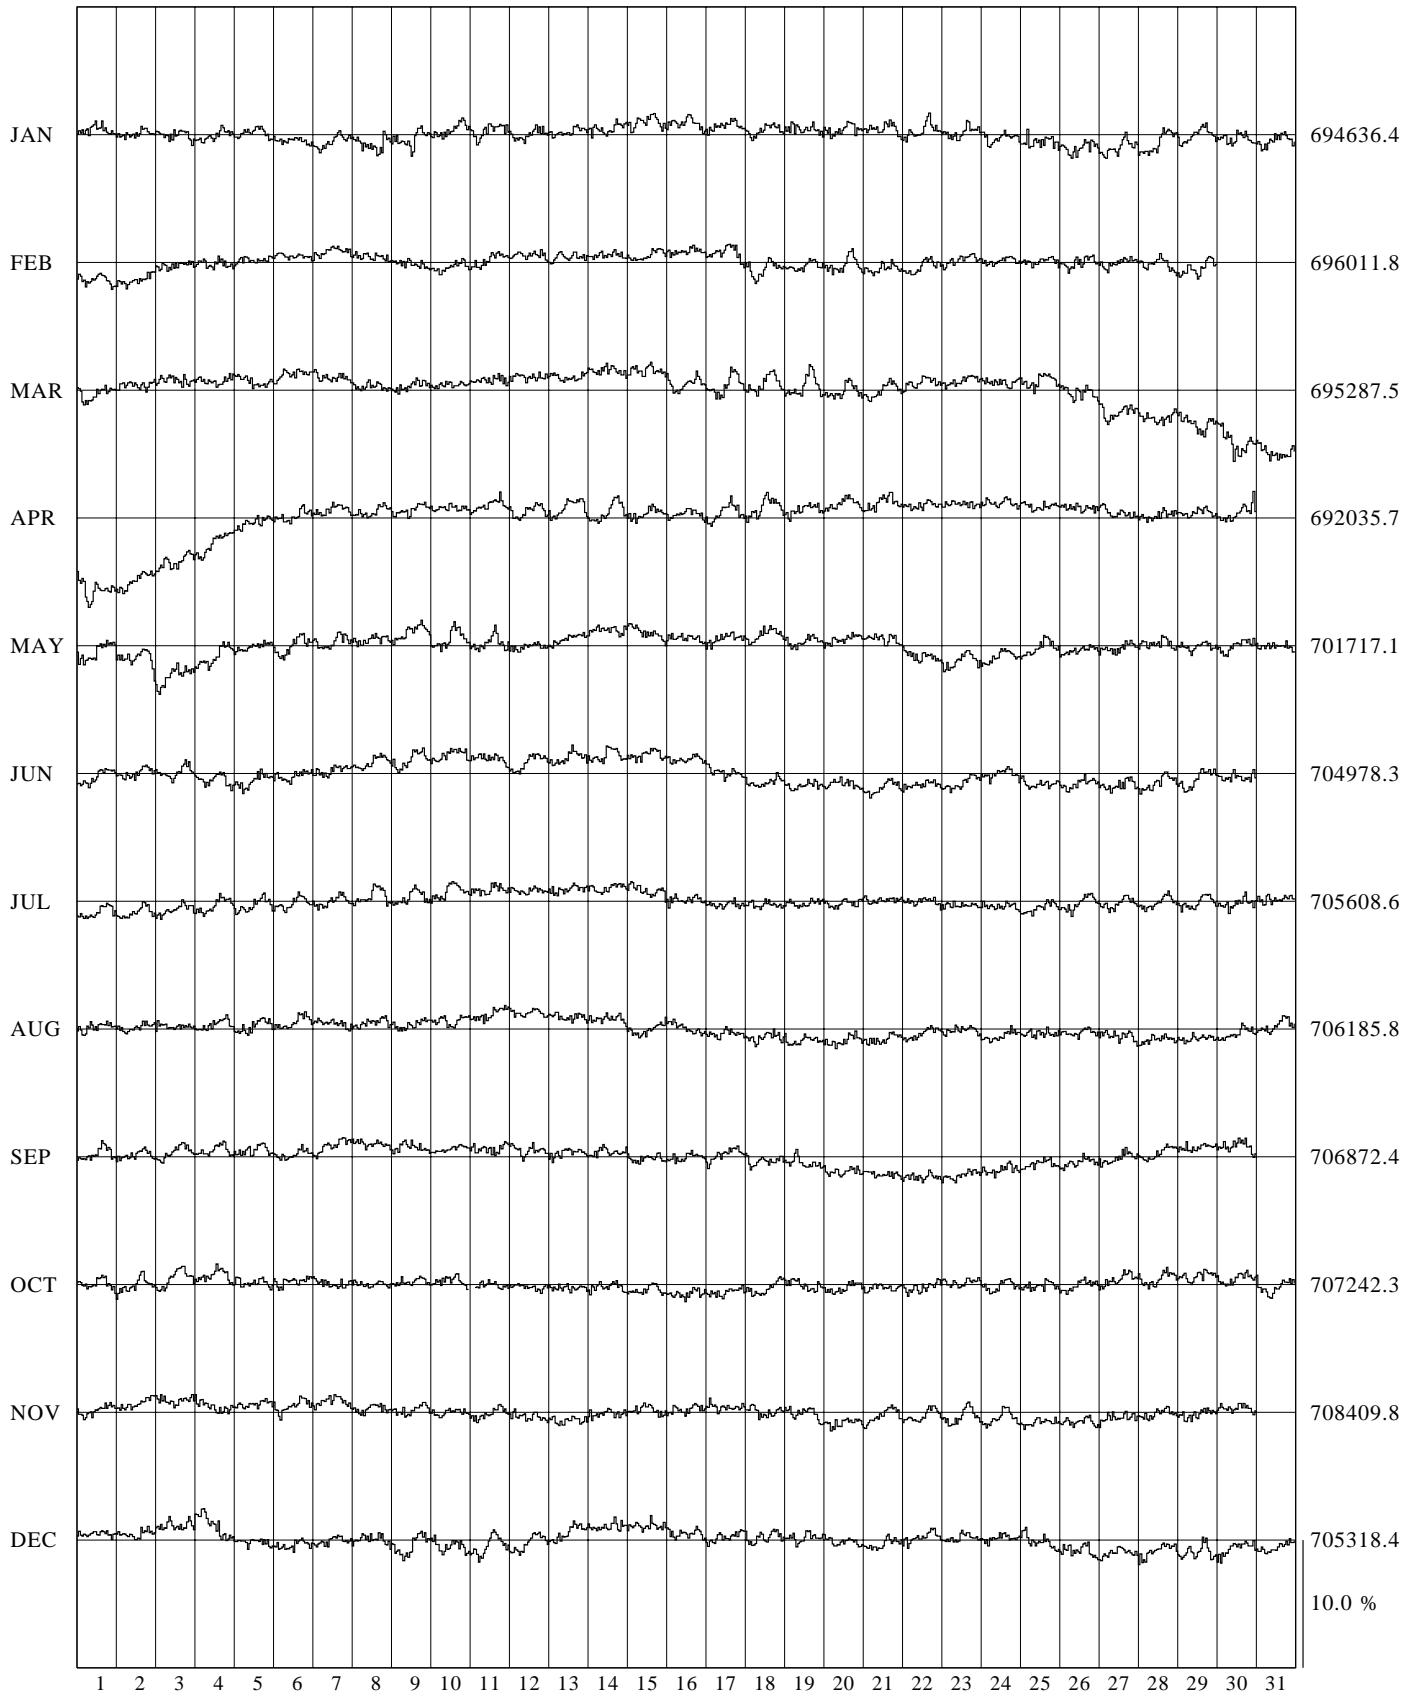

GOOSE N64 PCSA

NEUTRON MONITOR

1976

1 2 3 4 5 6 7 8 9 10 11 12 13 14 15 16 17 18 19 20 21 22 23 24 25 26 27 28 29 30 31 MEAN

10.0 %

702025.3