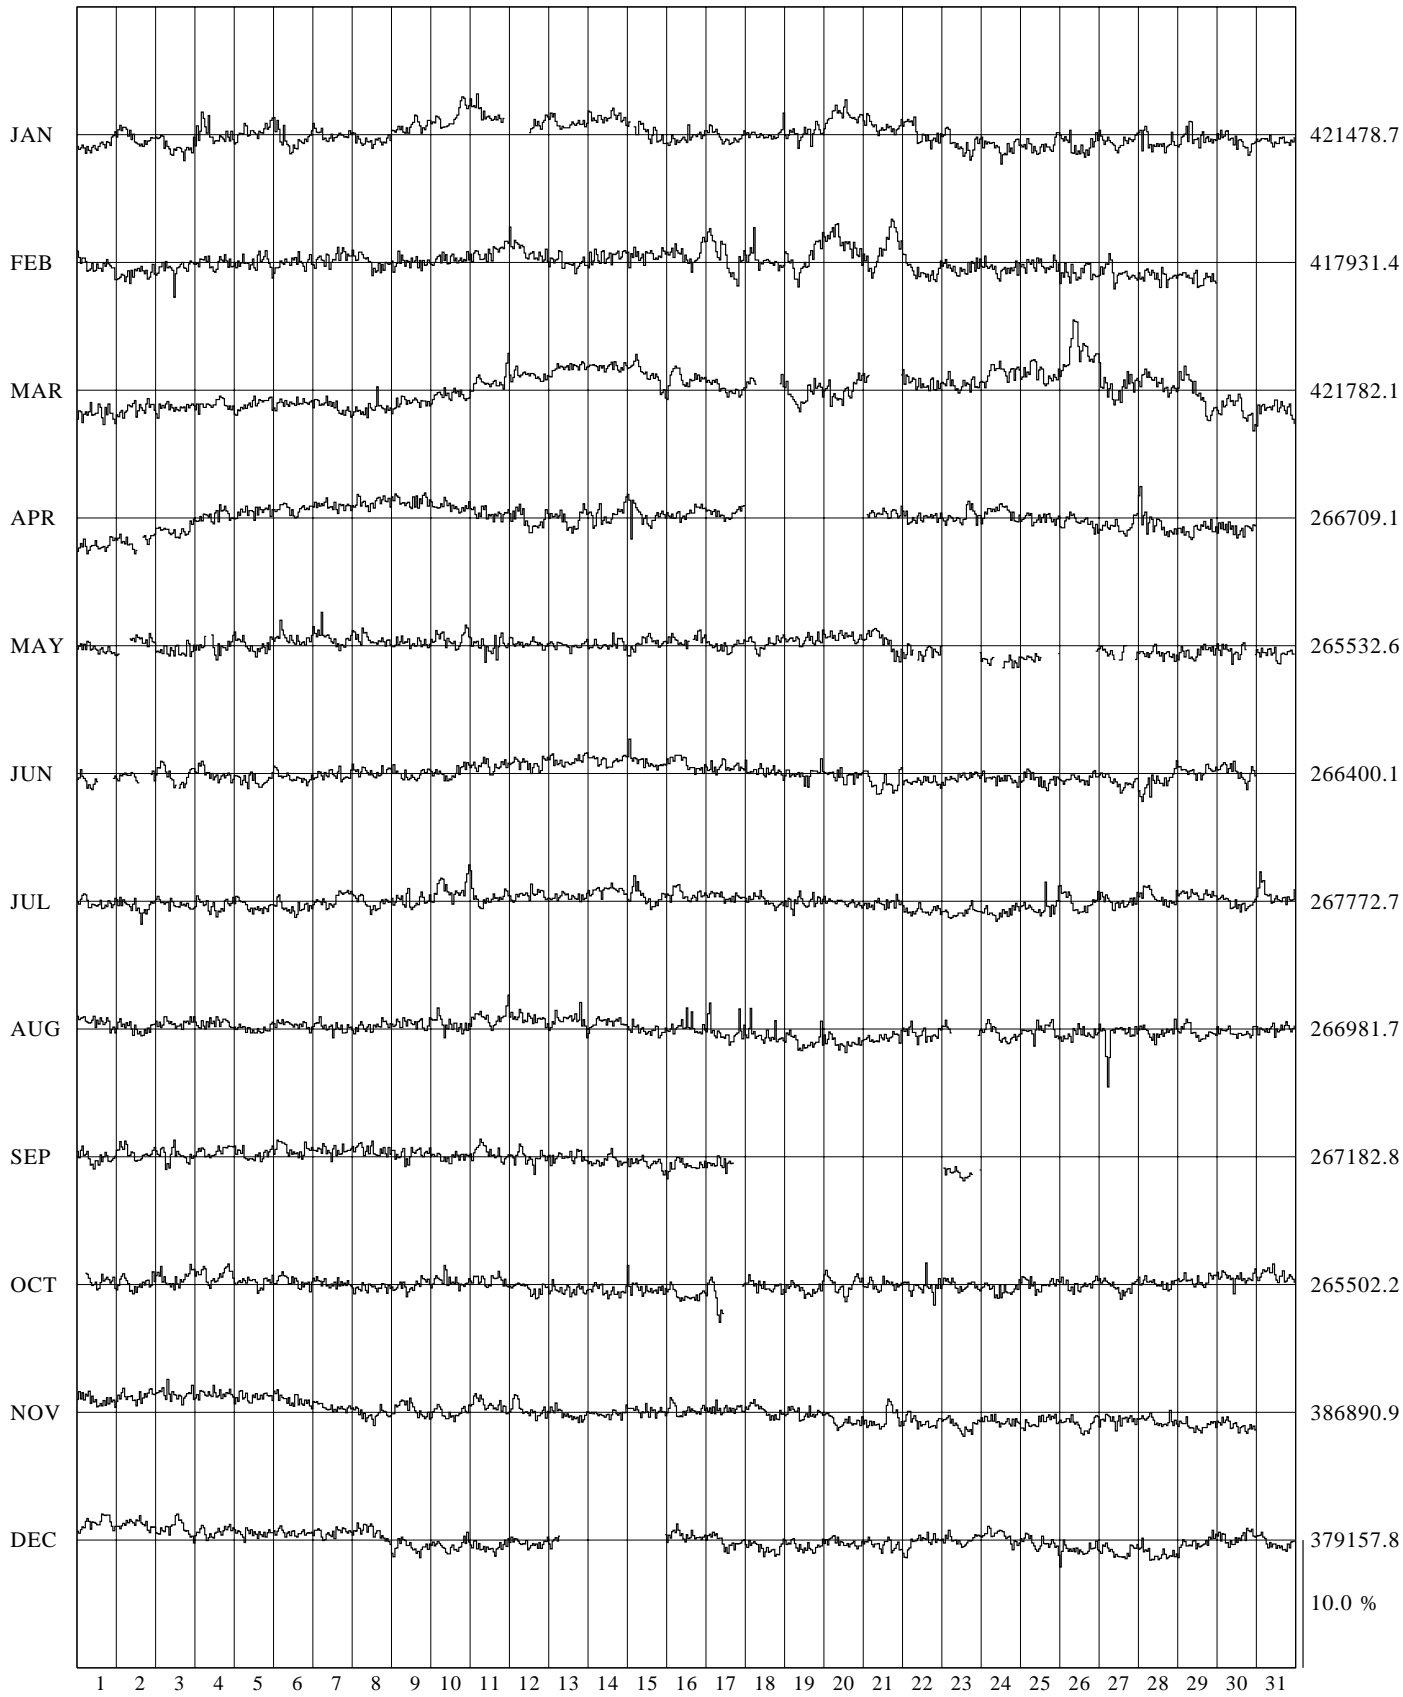

KHABAR N64 PCSA

NEUTRON MONITOR

1976

1 2 3 4 5 6 7 8 9 10 11 12 13 14 15 16 17 18 19 20 21 22 23 24 25 26 27 28 29 30 31 MEAN

10.0 %

324443.5