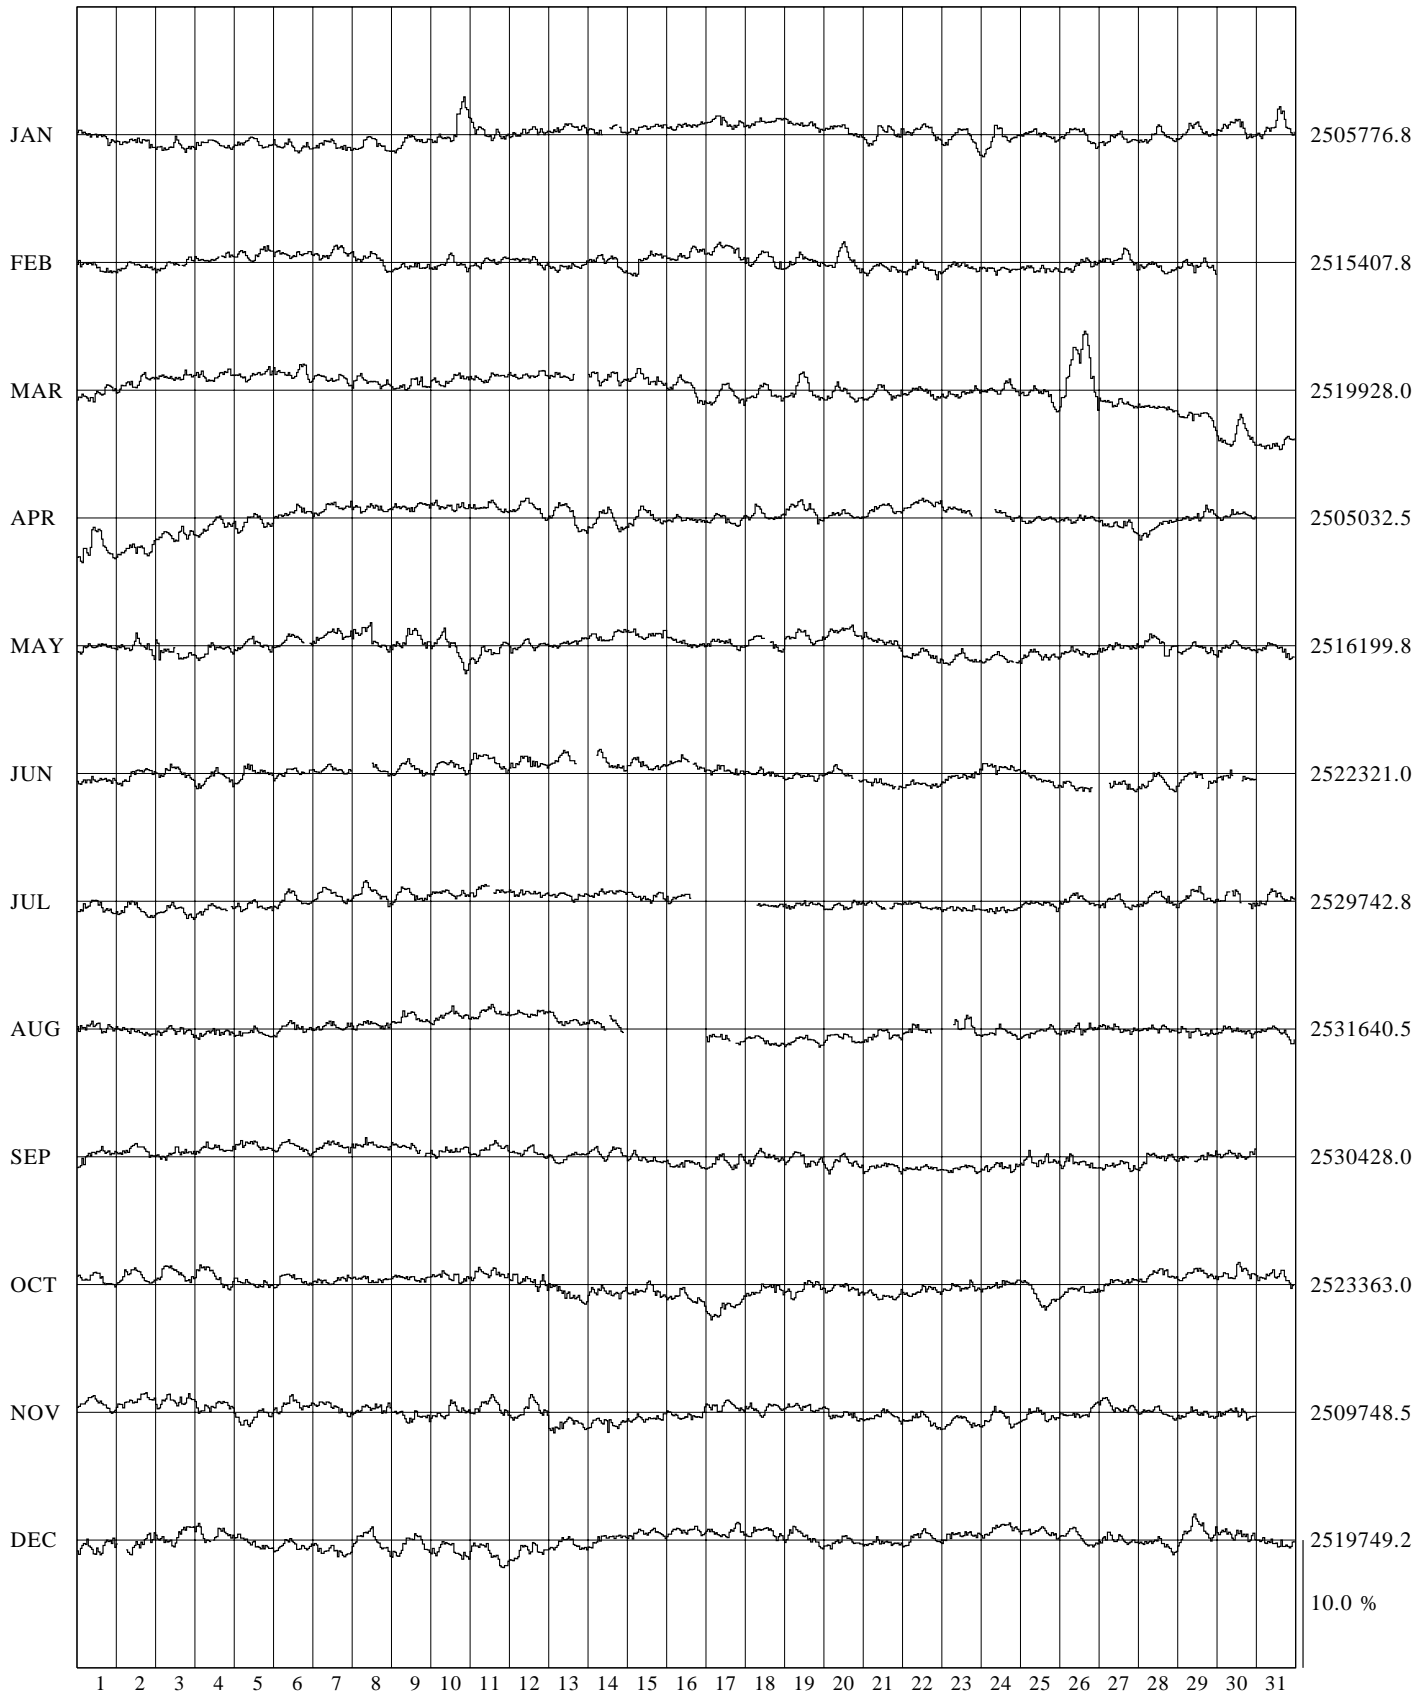

PIC DU N64 PCSA

NEUTRON MONITOR

1976

1 2 3 4 5 6 7 8 9 10 11 12 13 14 15 16 17 18 19 20 21 22 23 24 25 26 27 28 29 30 31 MEAN

2519111.5