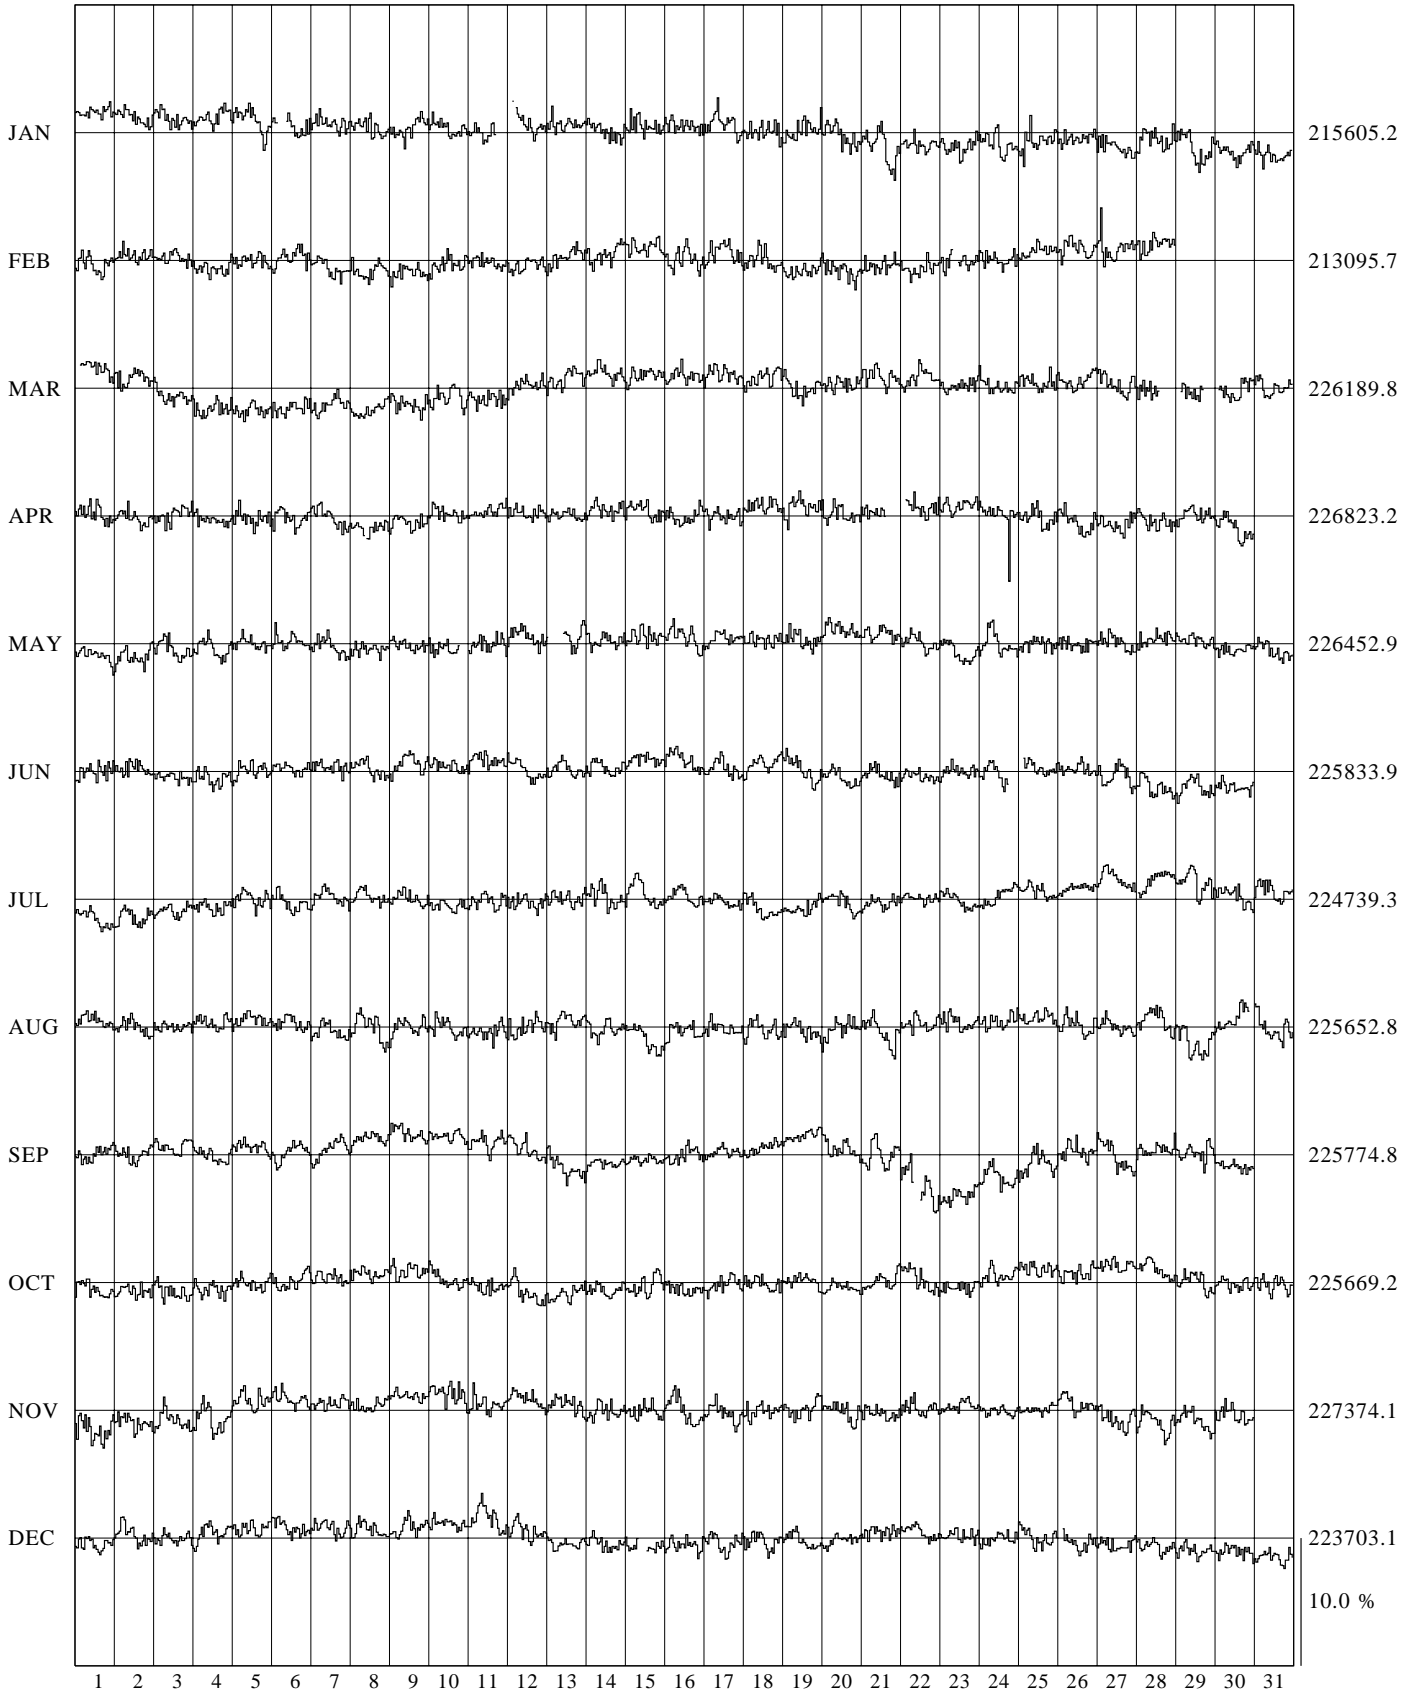

ALMA A N64 PCSA

NEUTRON MONITOR

1977

1 2 3 4 5 6 7 8 9 10 11 12 13 14 15 16 17 18 19 20 21 22 23 24 25 26 27 28 29 30 31 MEAN

10.0 %
223909.5