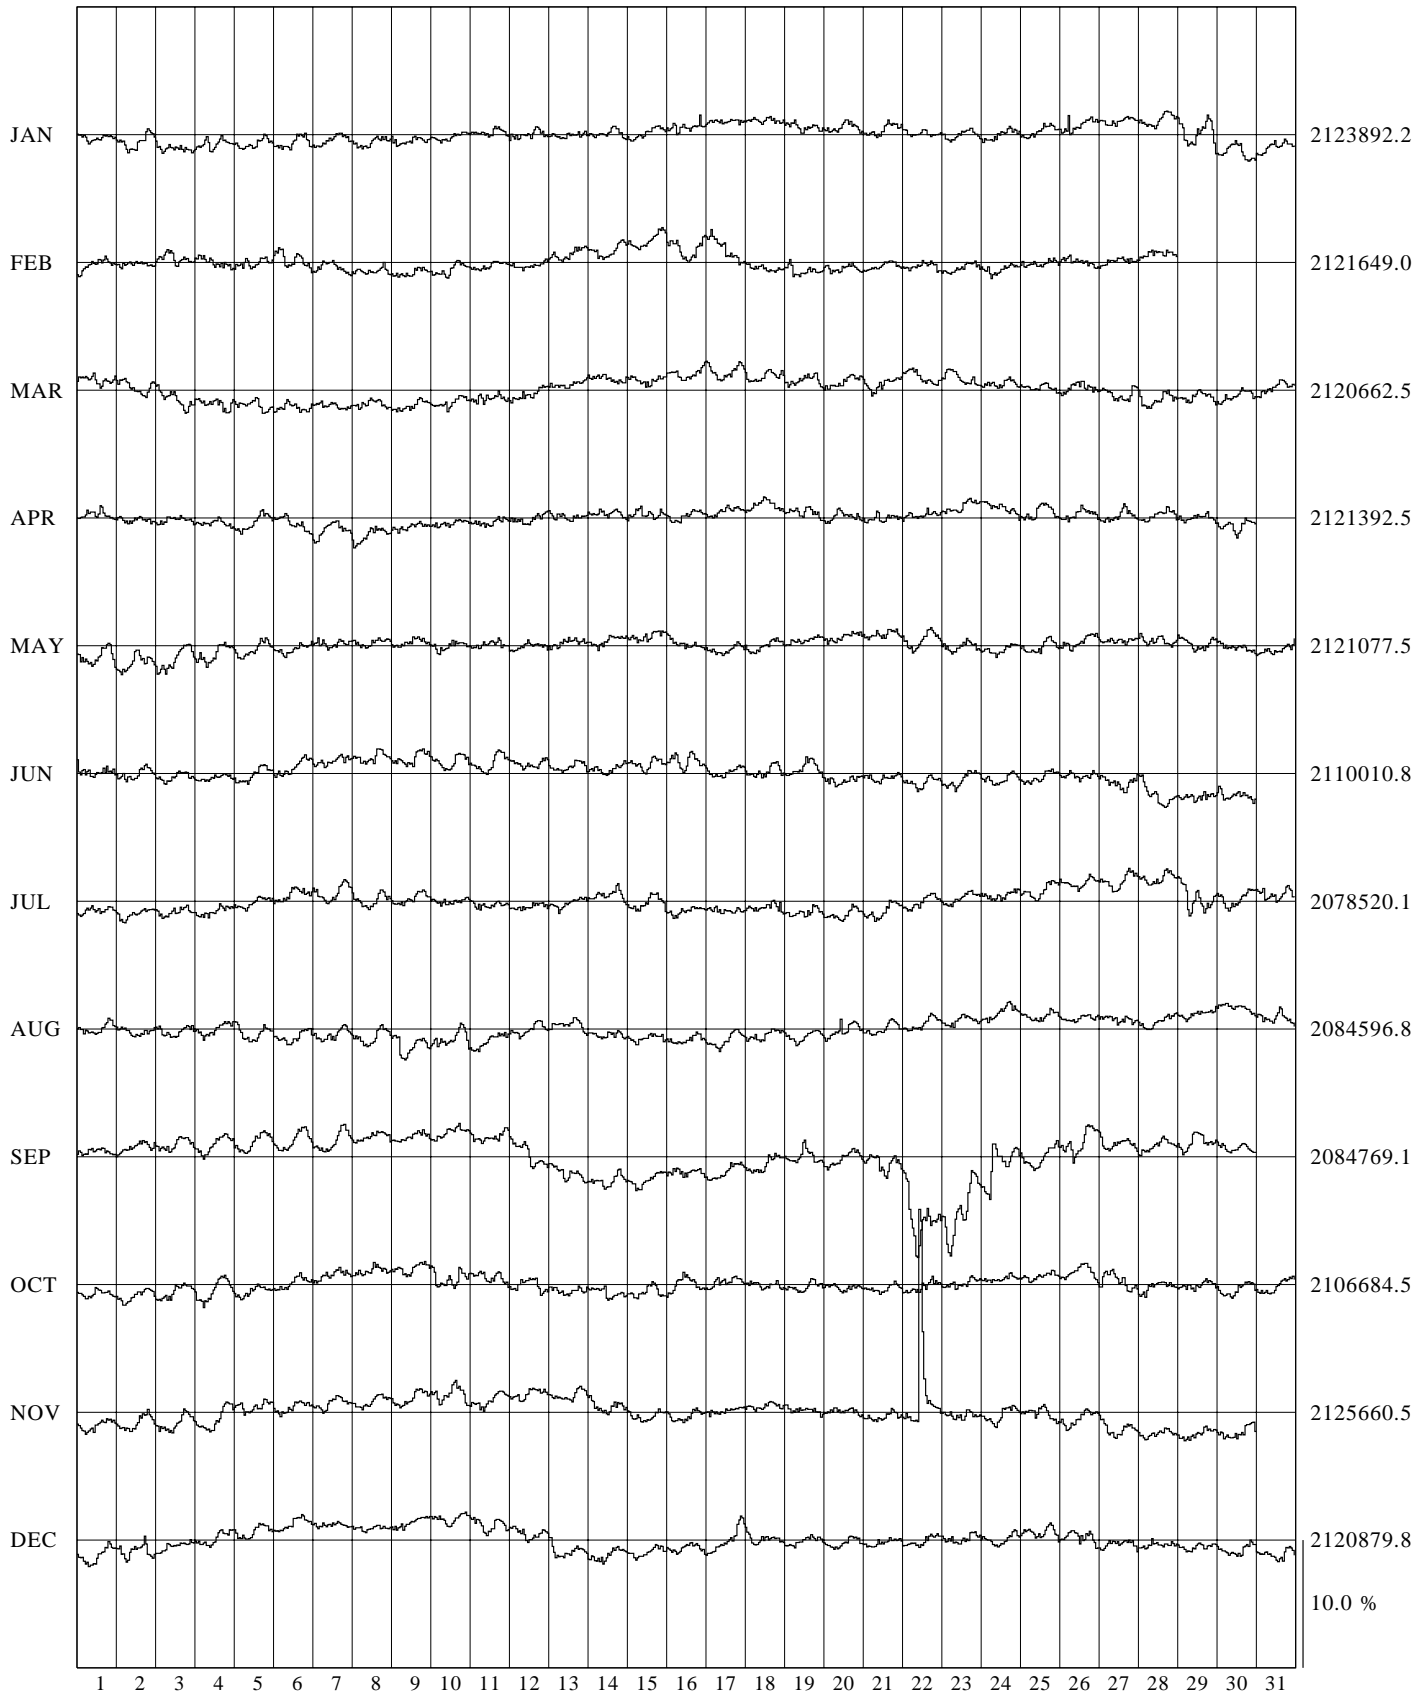

DEEP R N64 PCSA

NEUTRON MONITOR

1977

1 2 3 4 5 6 7 8 9 10 11 12 13 14 15 16 17 18 19 20 21 22 23 24 25 26 27 28 29 30 31 MEAN

2109983.0