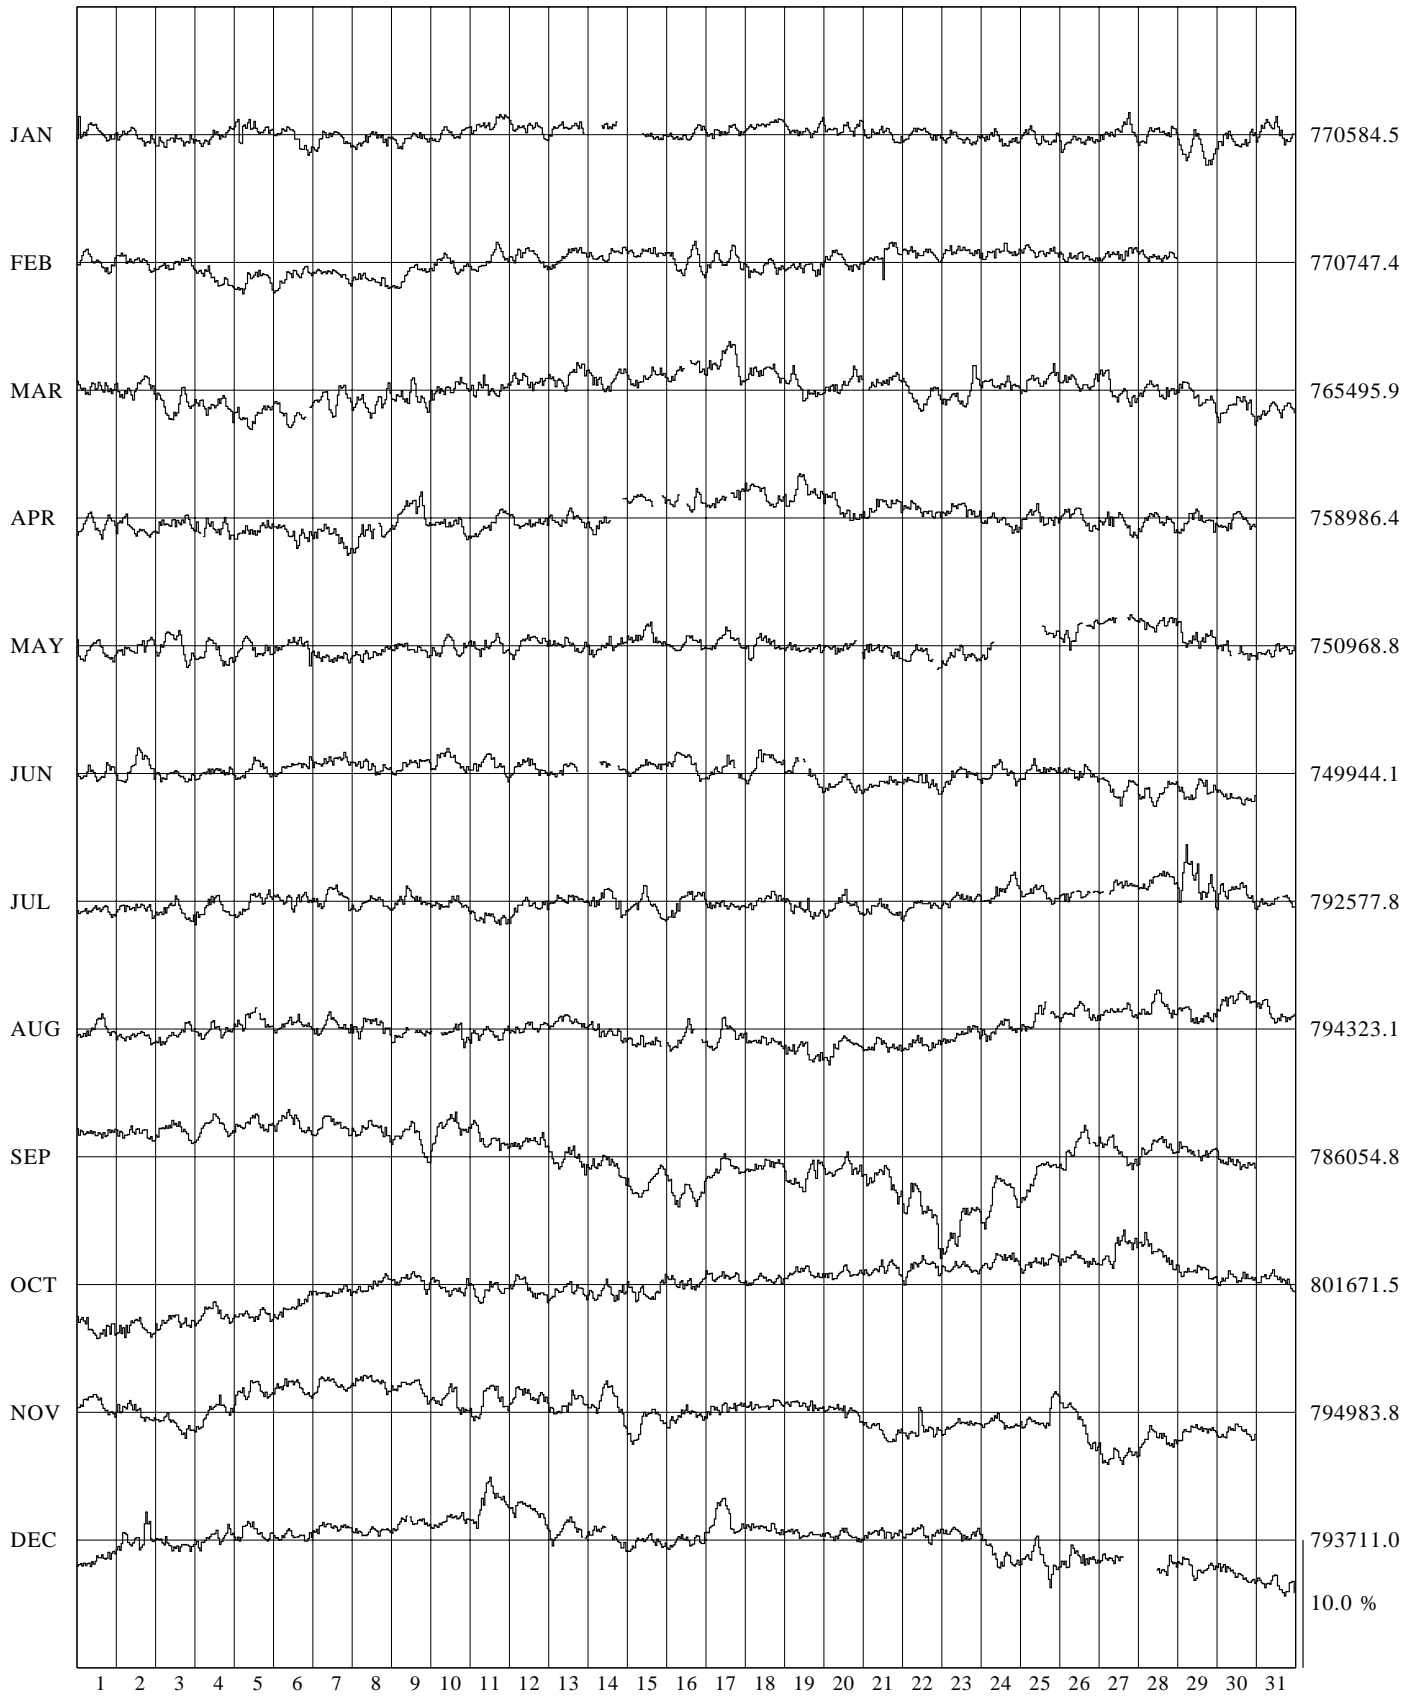

LOMNIC N64 PCSA

NEUTRON MONITOR

1977

1 2 3 4 5 6 7 8 9 10 11 12 13 14 15 16 17 18 19 20 21 22 23 24 25 26 27 28 29 30 31 MEAN

10.0 %

777504.1