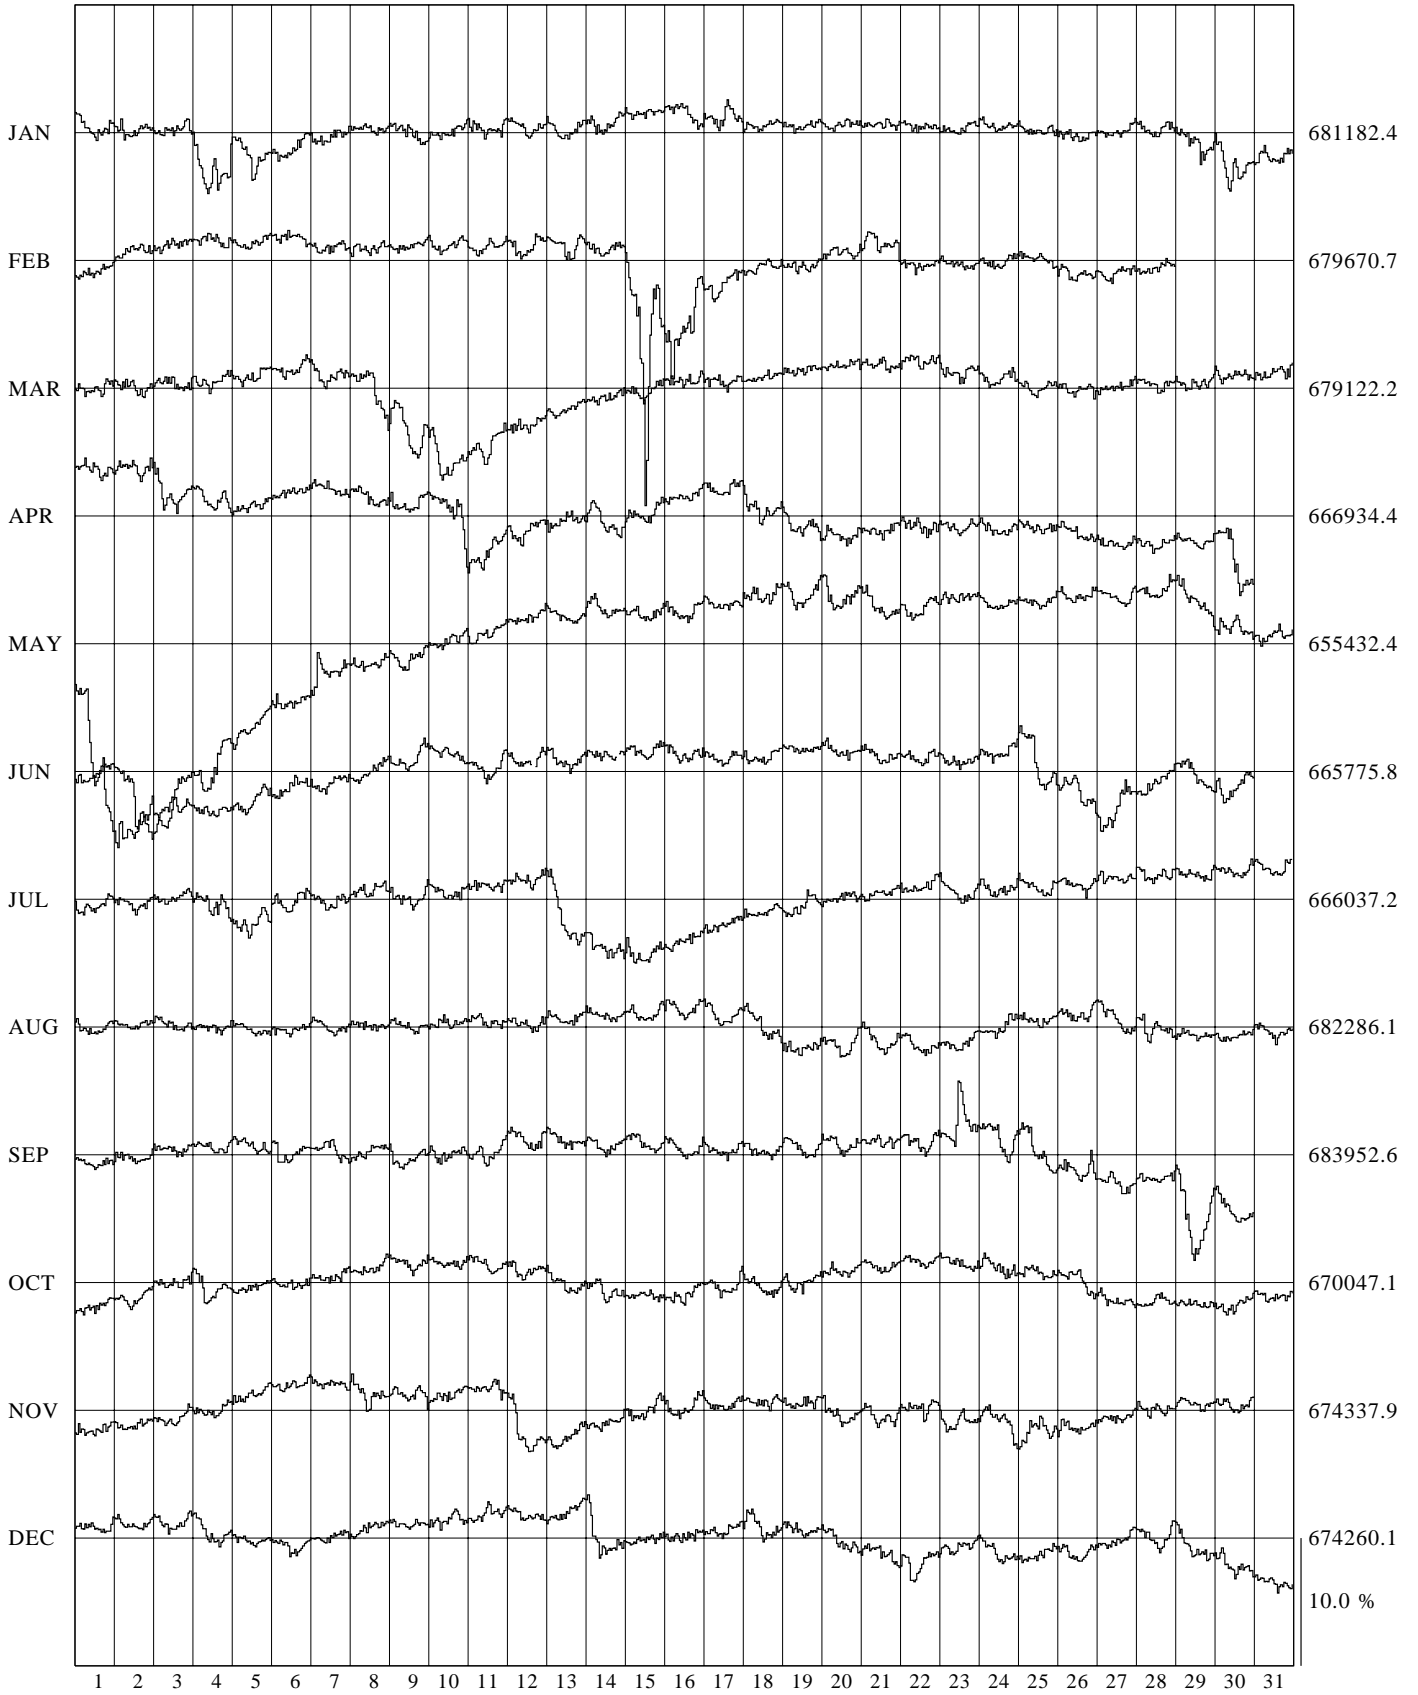

INUVIK N64 PCSA

NEUTRON MONITOR

1978

1 2 3 4 5 6 7 8 9 10 11 12 13 14 15 16 17 18 19 20 21 22 23 24 25 26 27 28 29 30 31 MEAN

10.0 %

673253.2