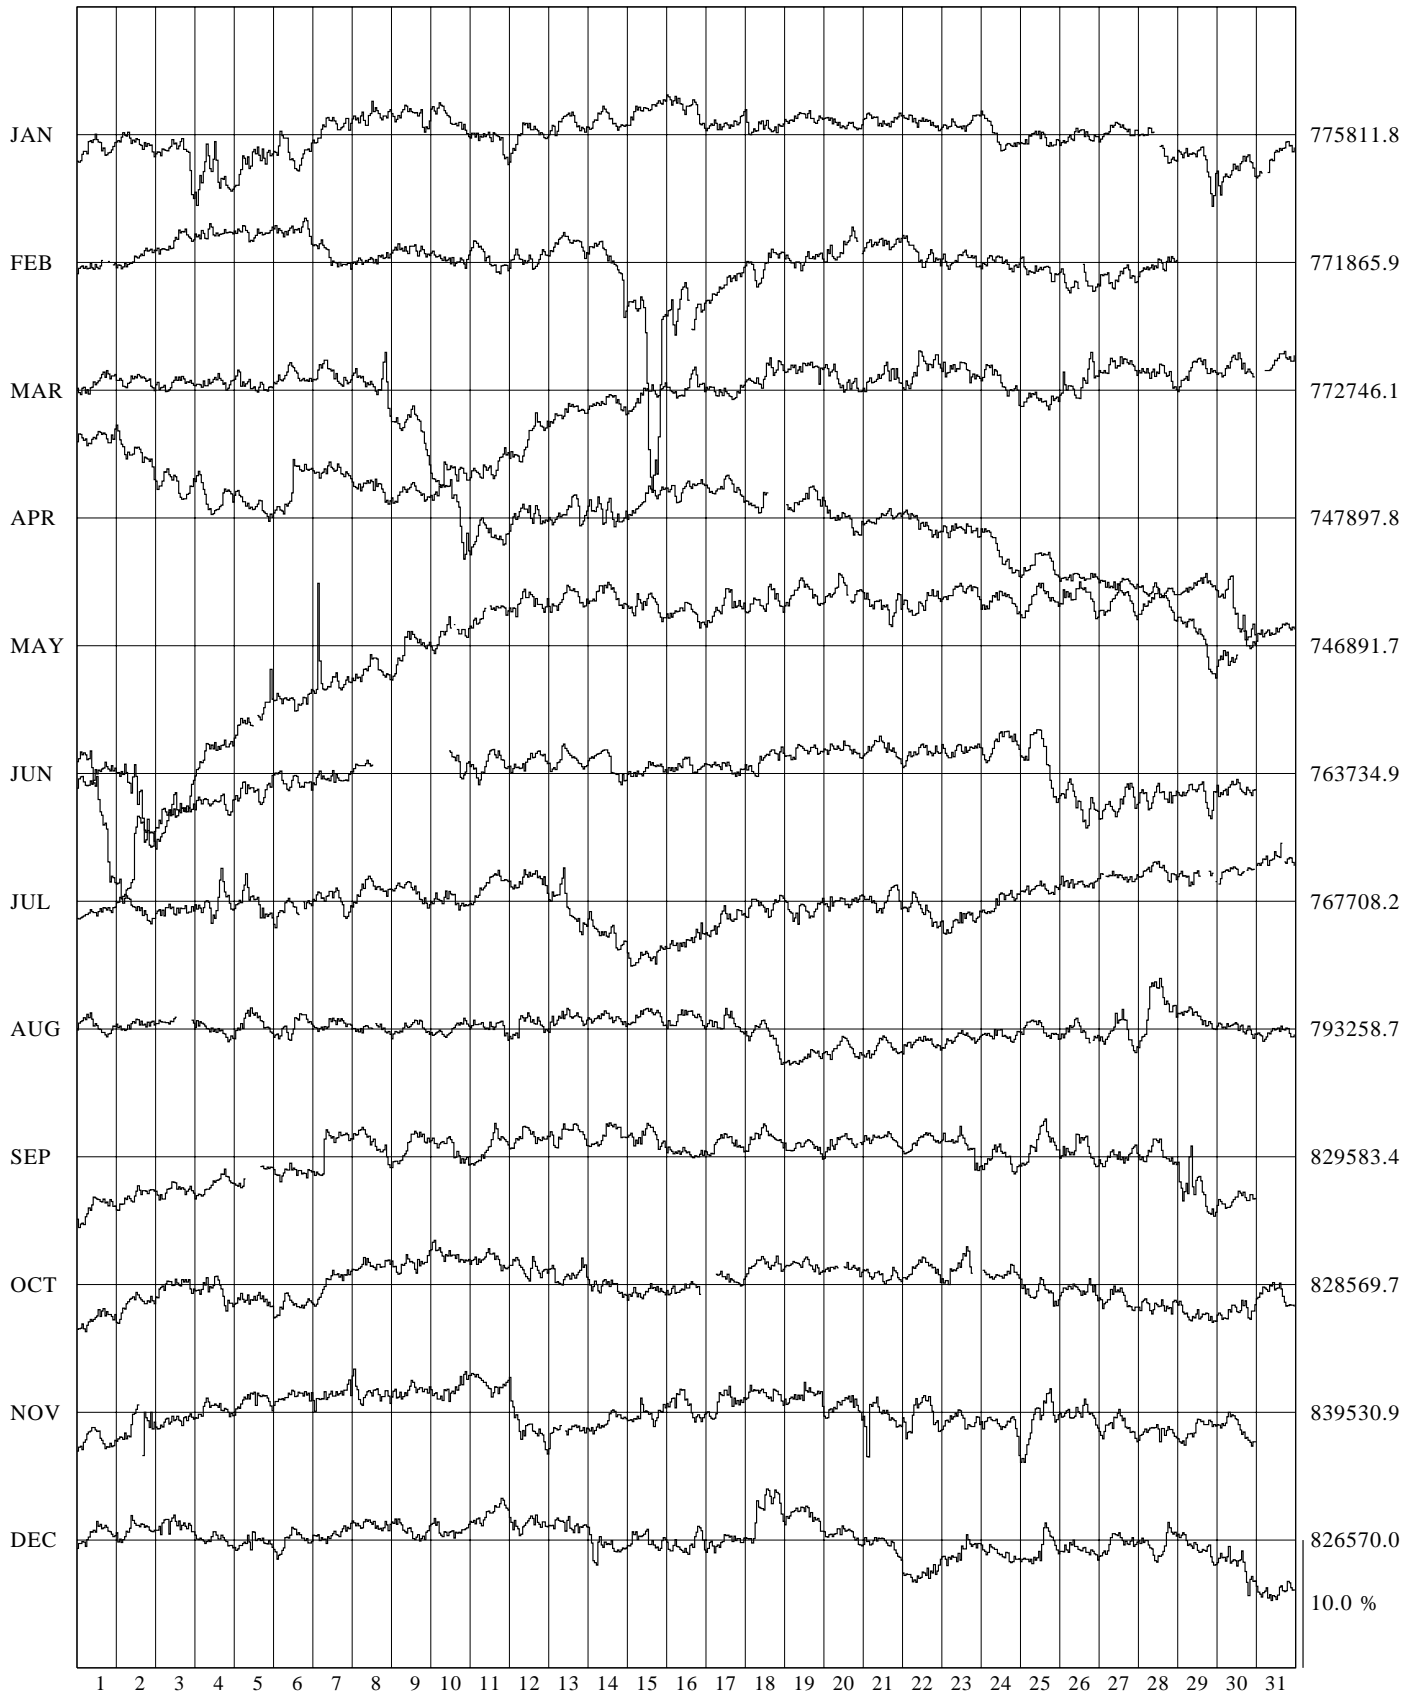

LOMNIC N64 PCSA

NEUTRON MONITOR

1978

1 2 3 4 5 6 7 8 9 10 11 12 13 14 15 16 17 18 19 20 21 22 23 24 25 26 27 28 29 30 31 MEAN

10.0 %  
788680.8