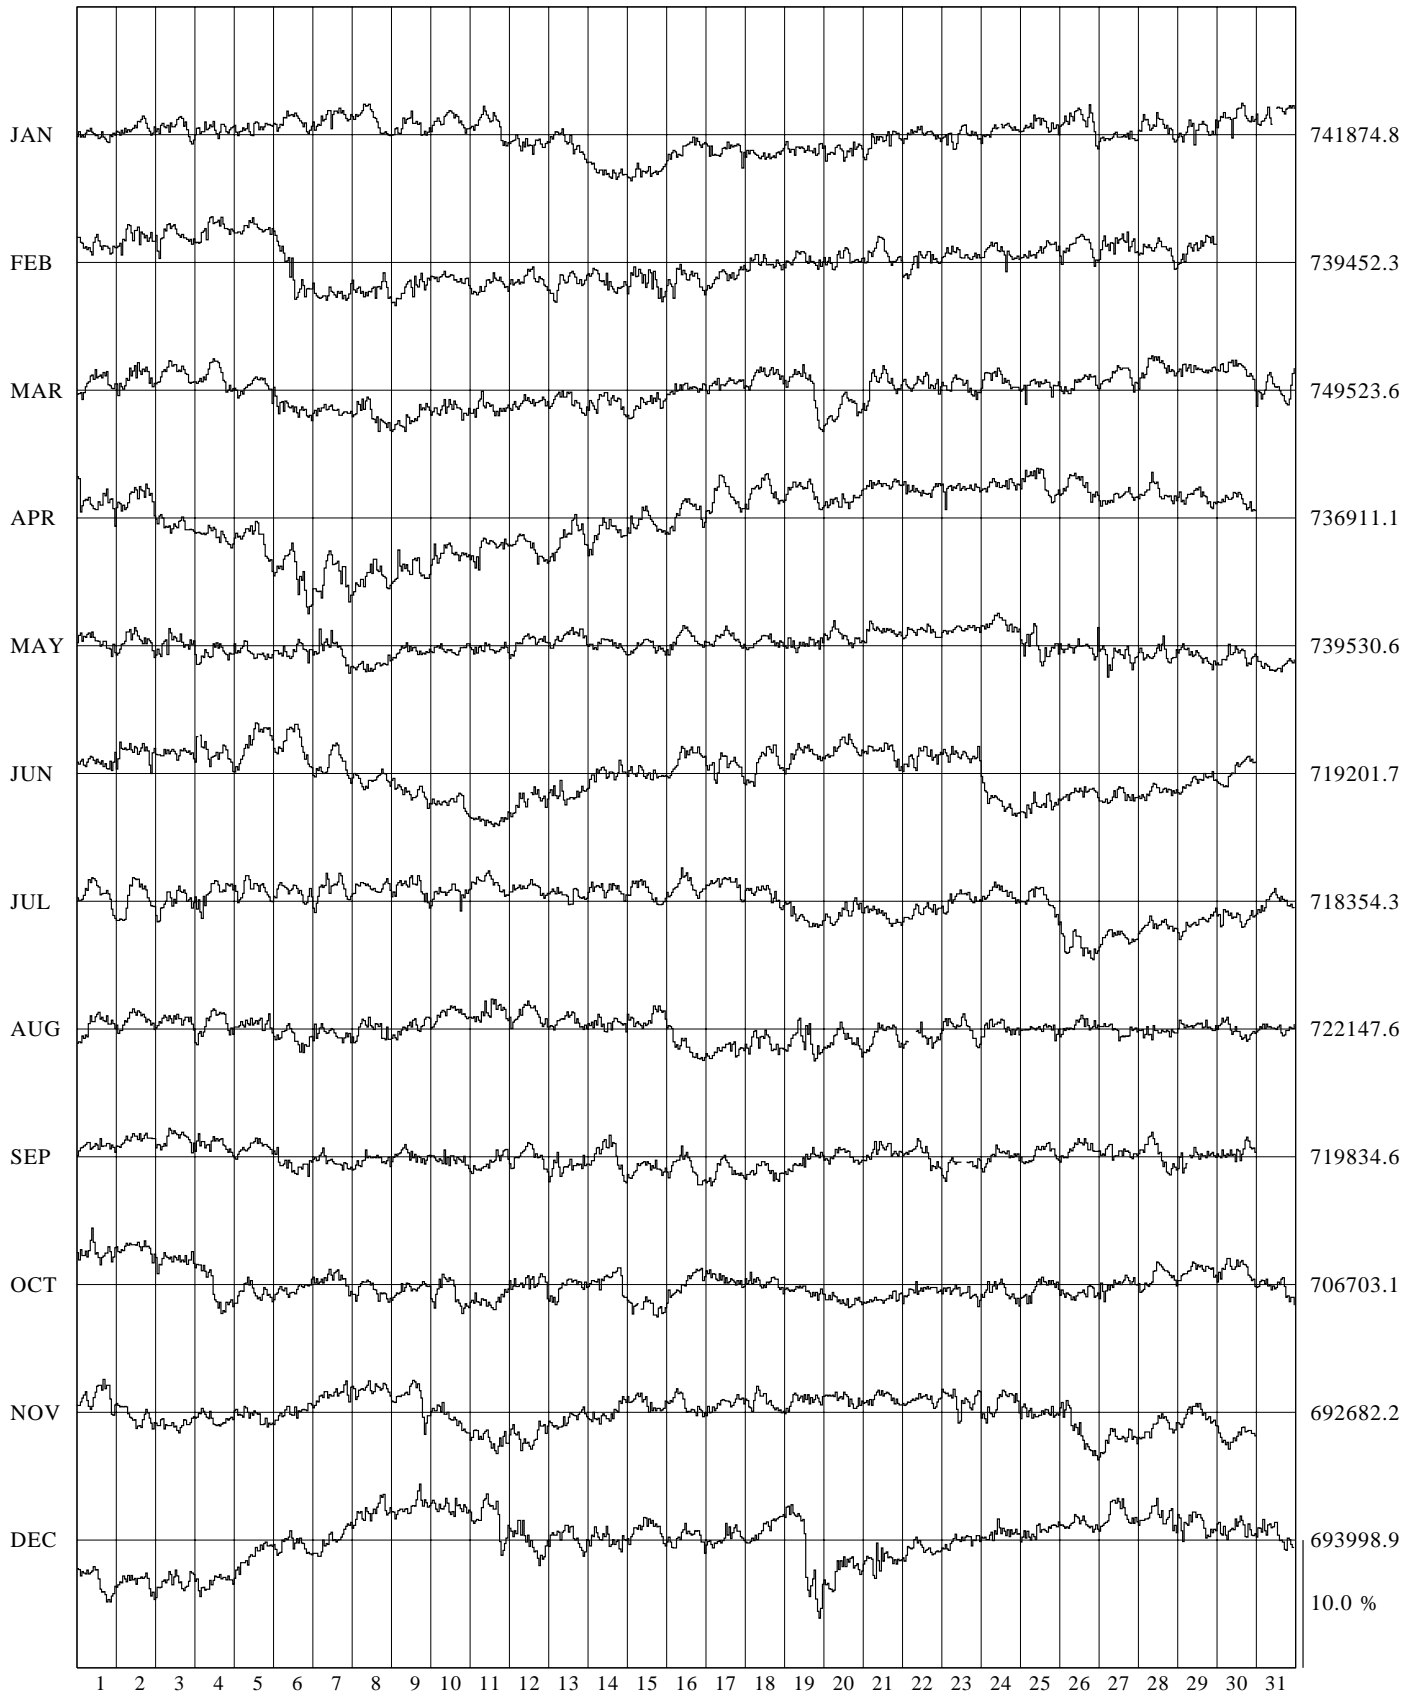

KERGUE N64 PCSA

NEUTRON MONITOR

1980

1 2 3 4 5 6 7 8 9 10 11 12 13 14 15 16 17 18 19 20 21 22 23 24 25 26 27 28 29 30 31 MEAN

723351.2