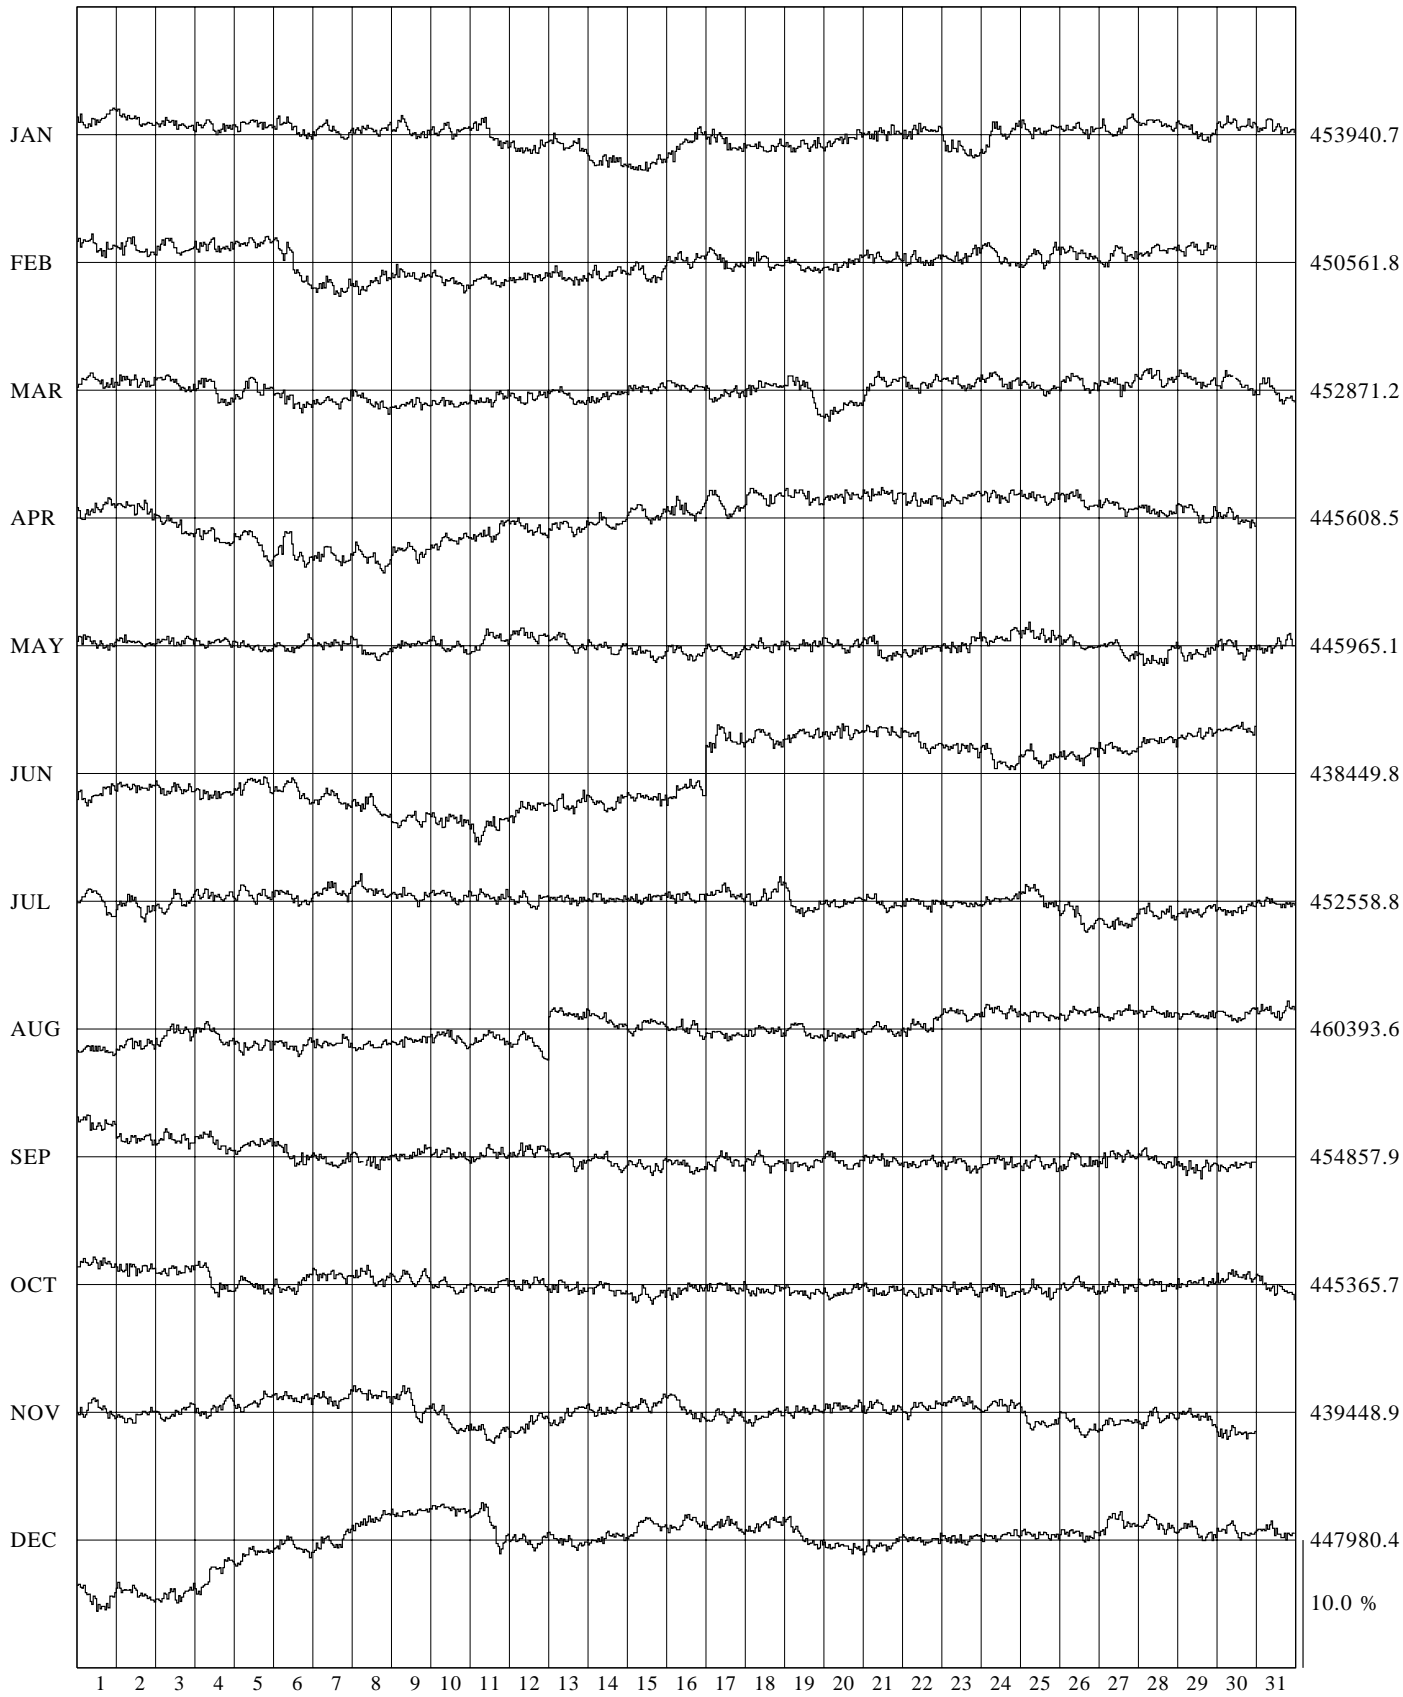

TASHKE N64 PCSA

NEUTRON MONITOR

1980

1 2 3 4 5 6 7 8 9 10 11 12 13 14 15 16 17 18 19 20 21 22 23 24 25 26 27 28 29 30 31 MEAN

10.0 %

449000.2