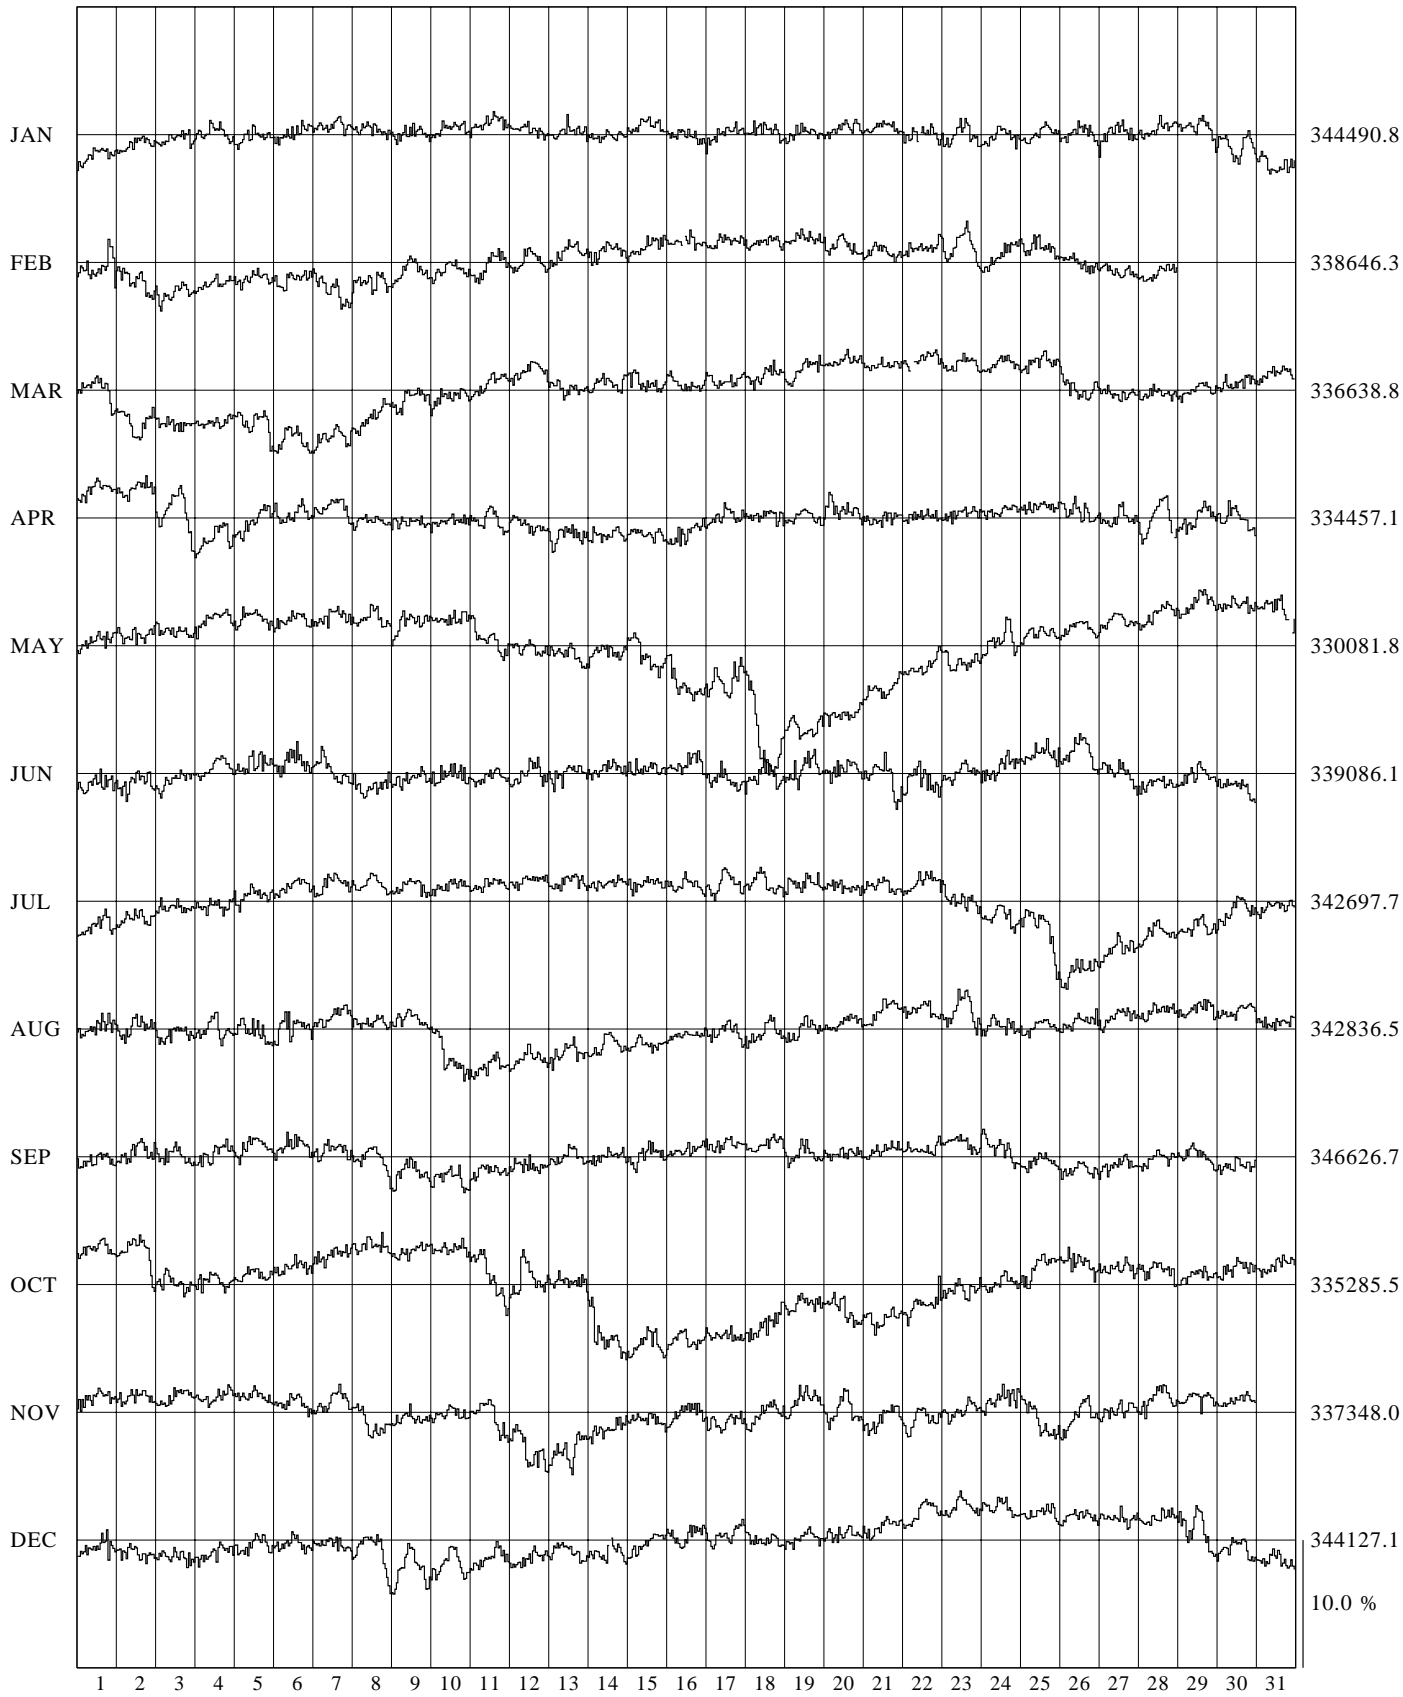

DOURBE N64 PCSA

NEUTRON MONITOR

1981

1 2 3 4 5 6 7 8 9 10 11 12 13 14 15 16 17 18 19 20 21 22 23 24 25 26 27 28 29 30 31 MEAN

10.0 %

339360.2