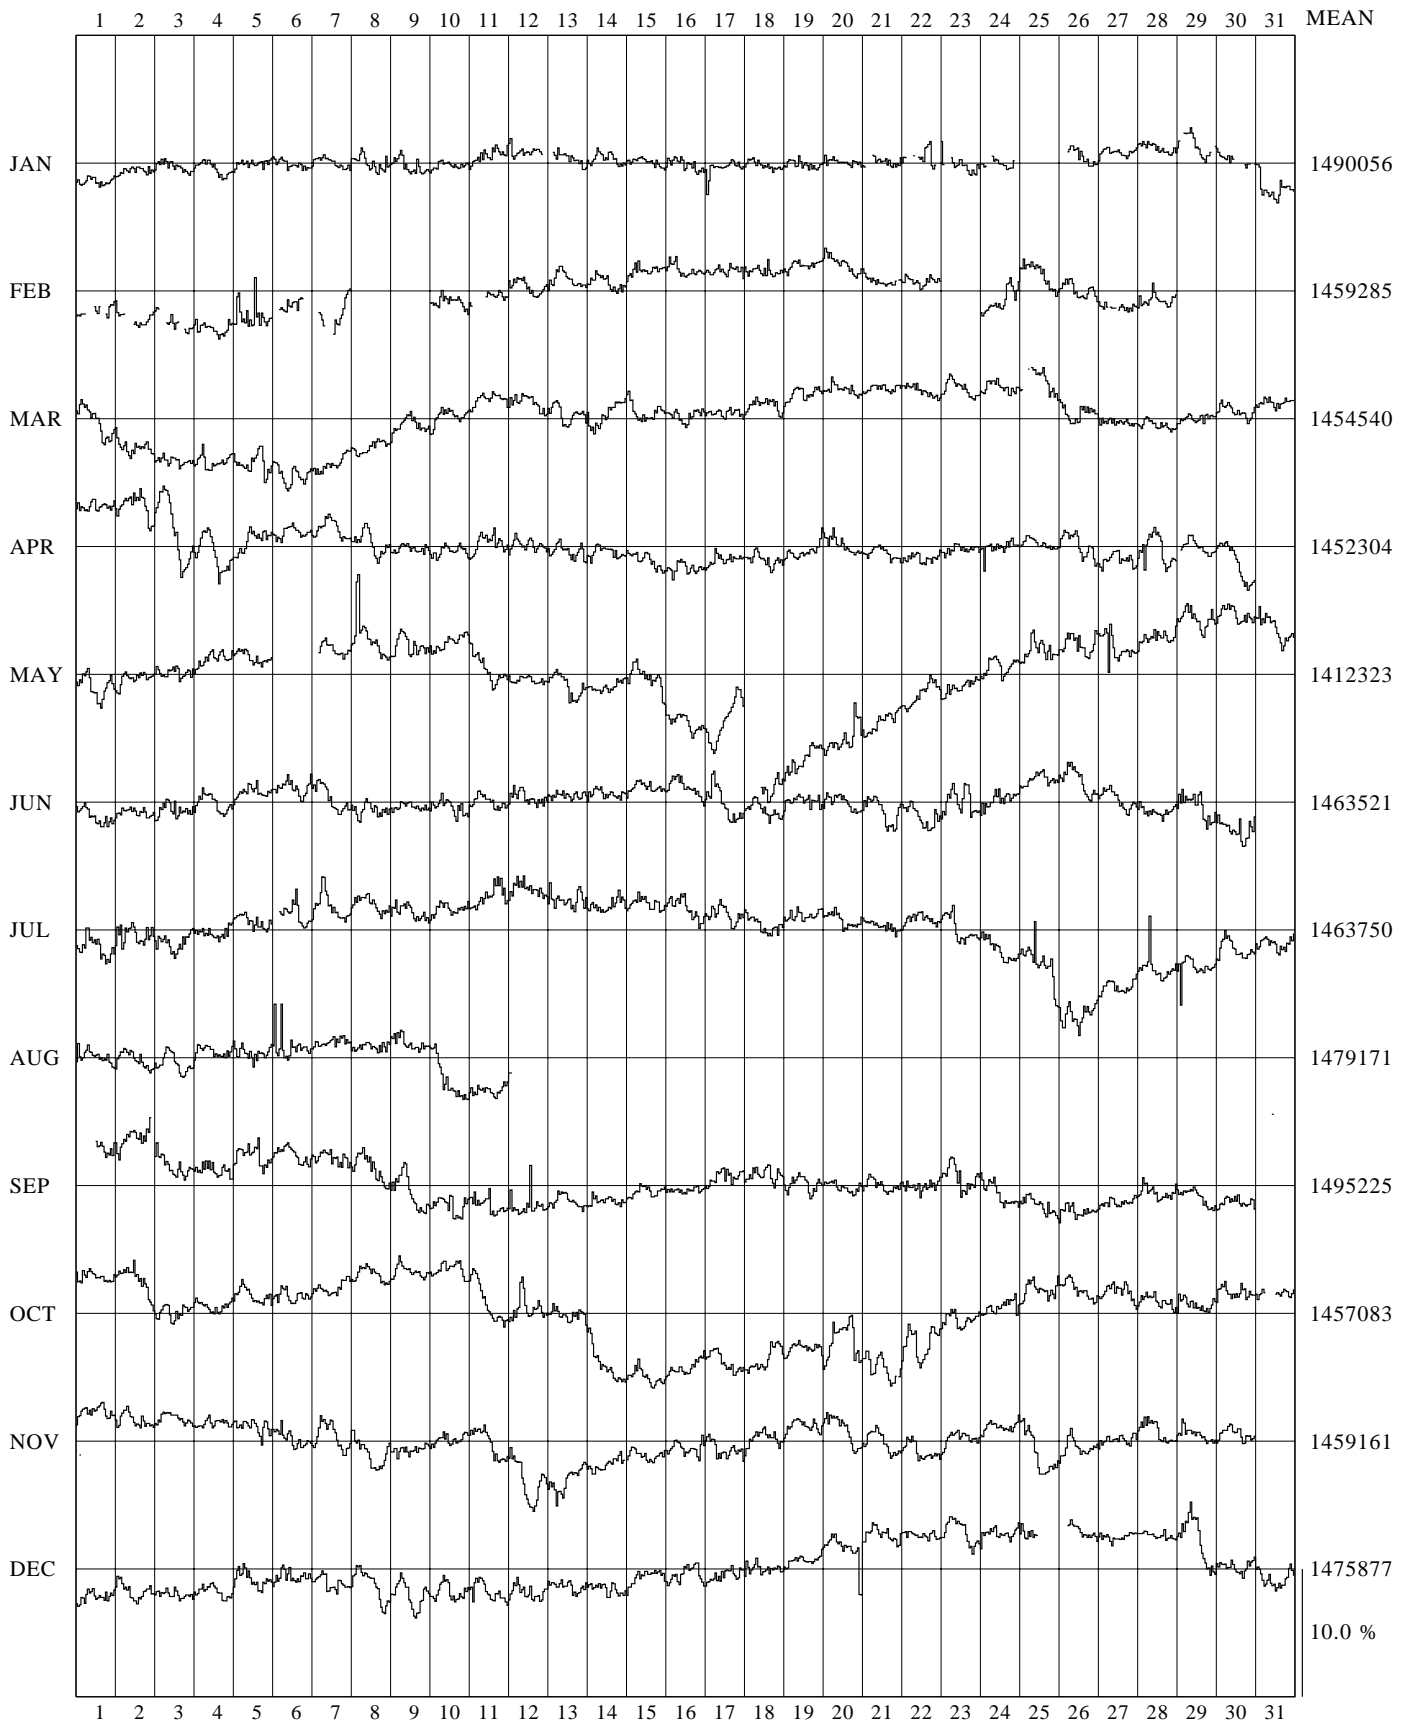

IRKUT2 N64 PCSA

1981

1463525