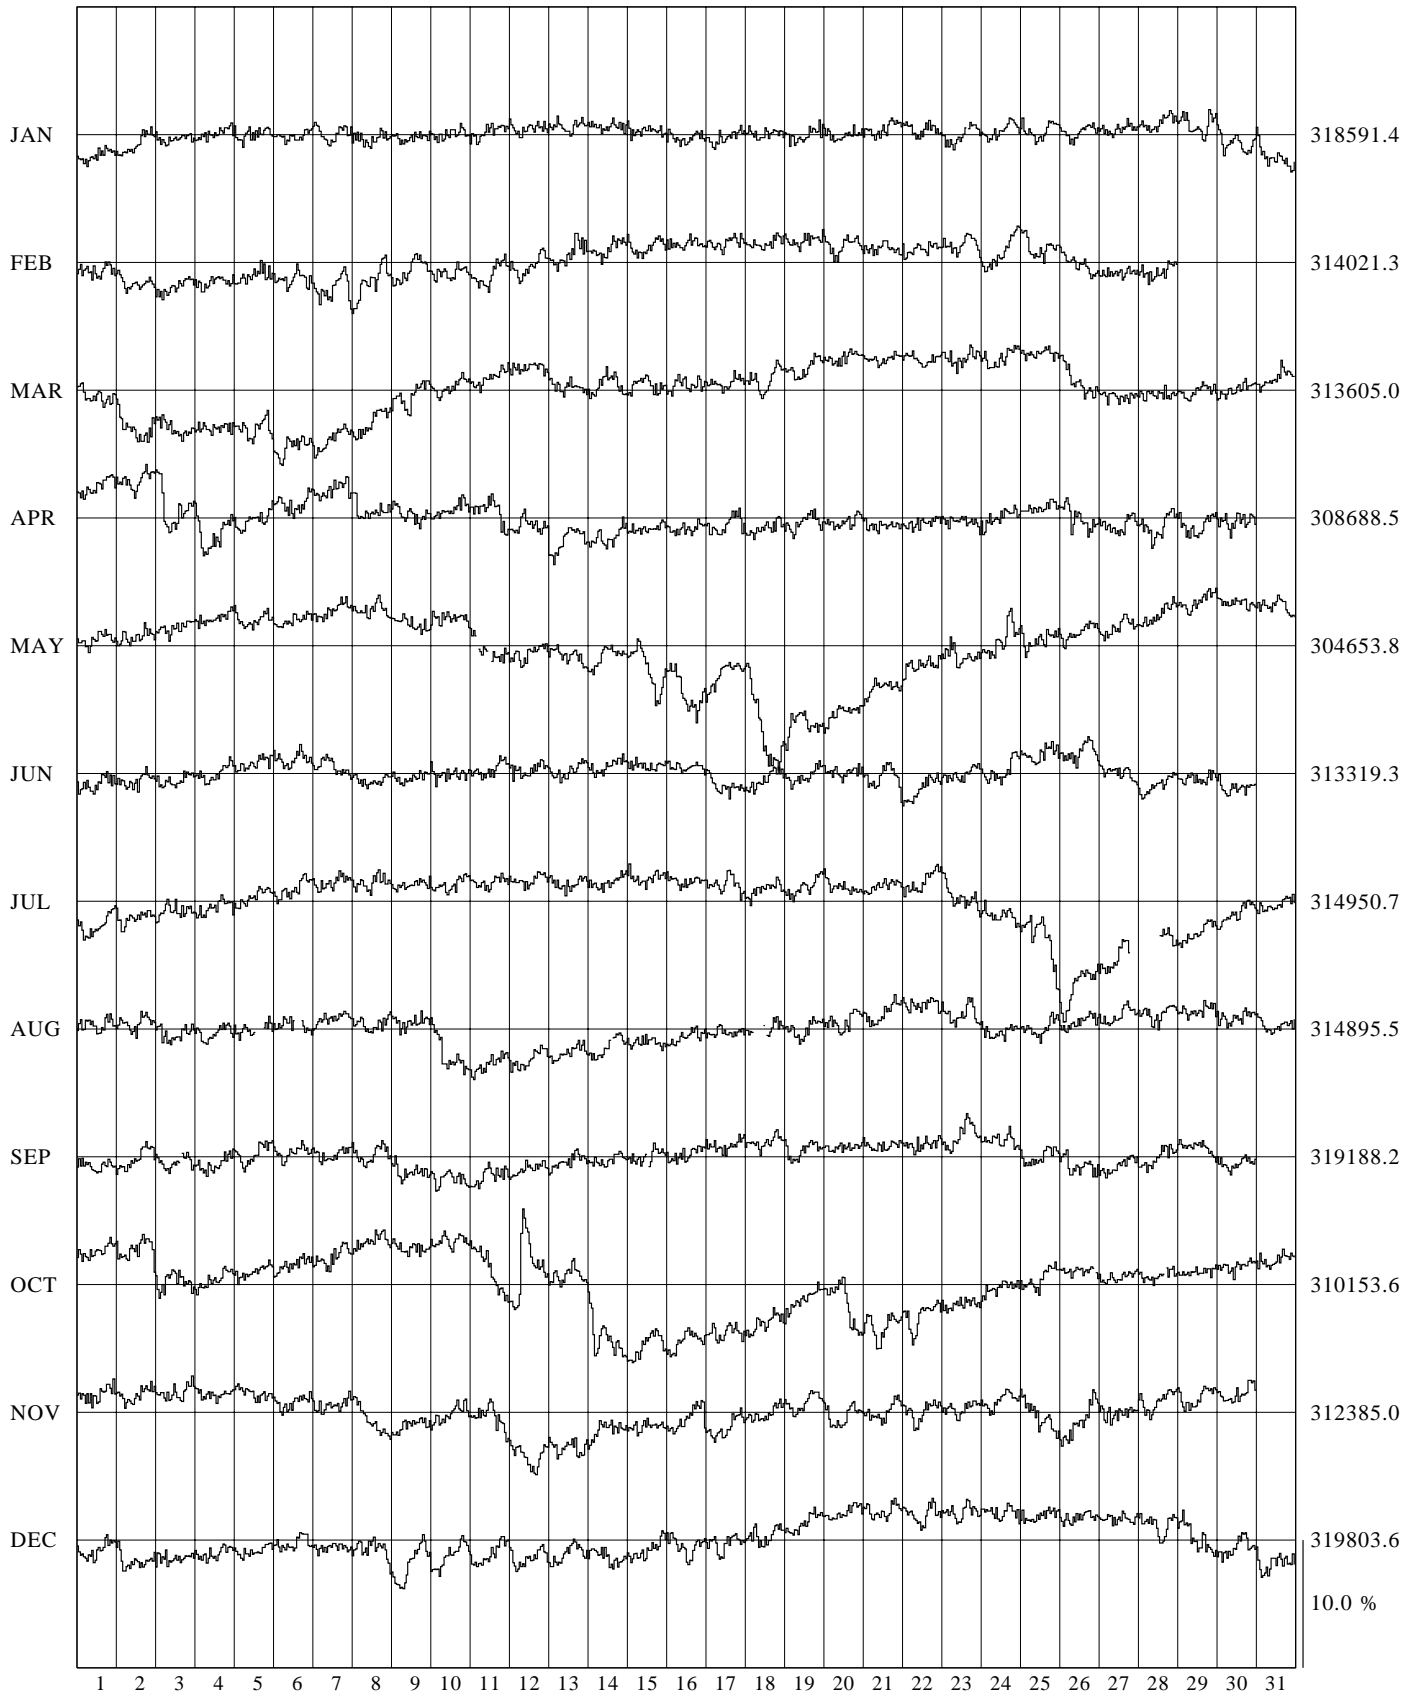

NEWARK N64 PCSA

NEUTRON MONITOR

1981

1 2 3 4 5 6 7 8 9 10 11 12 13 14 15 16 17 18 19 20 21 22 23 24 25 26 27 28 29 30 31 MEAN

10.0 %

313688.0