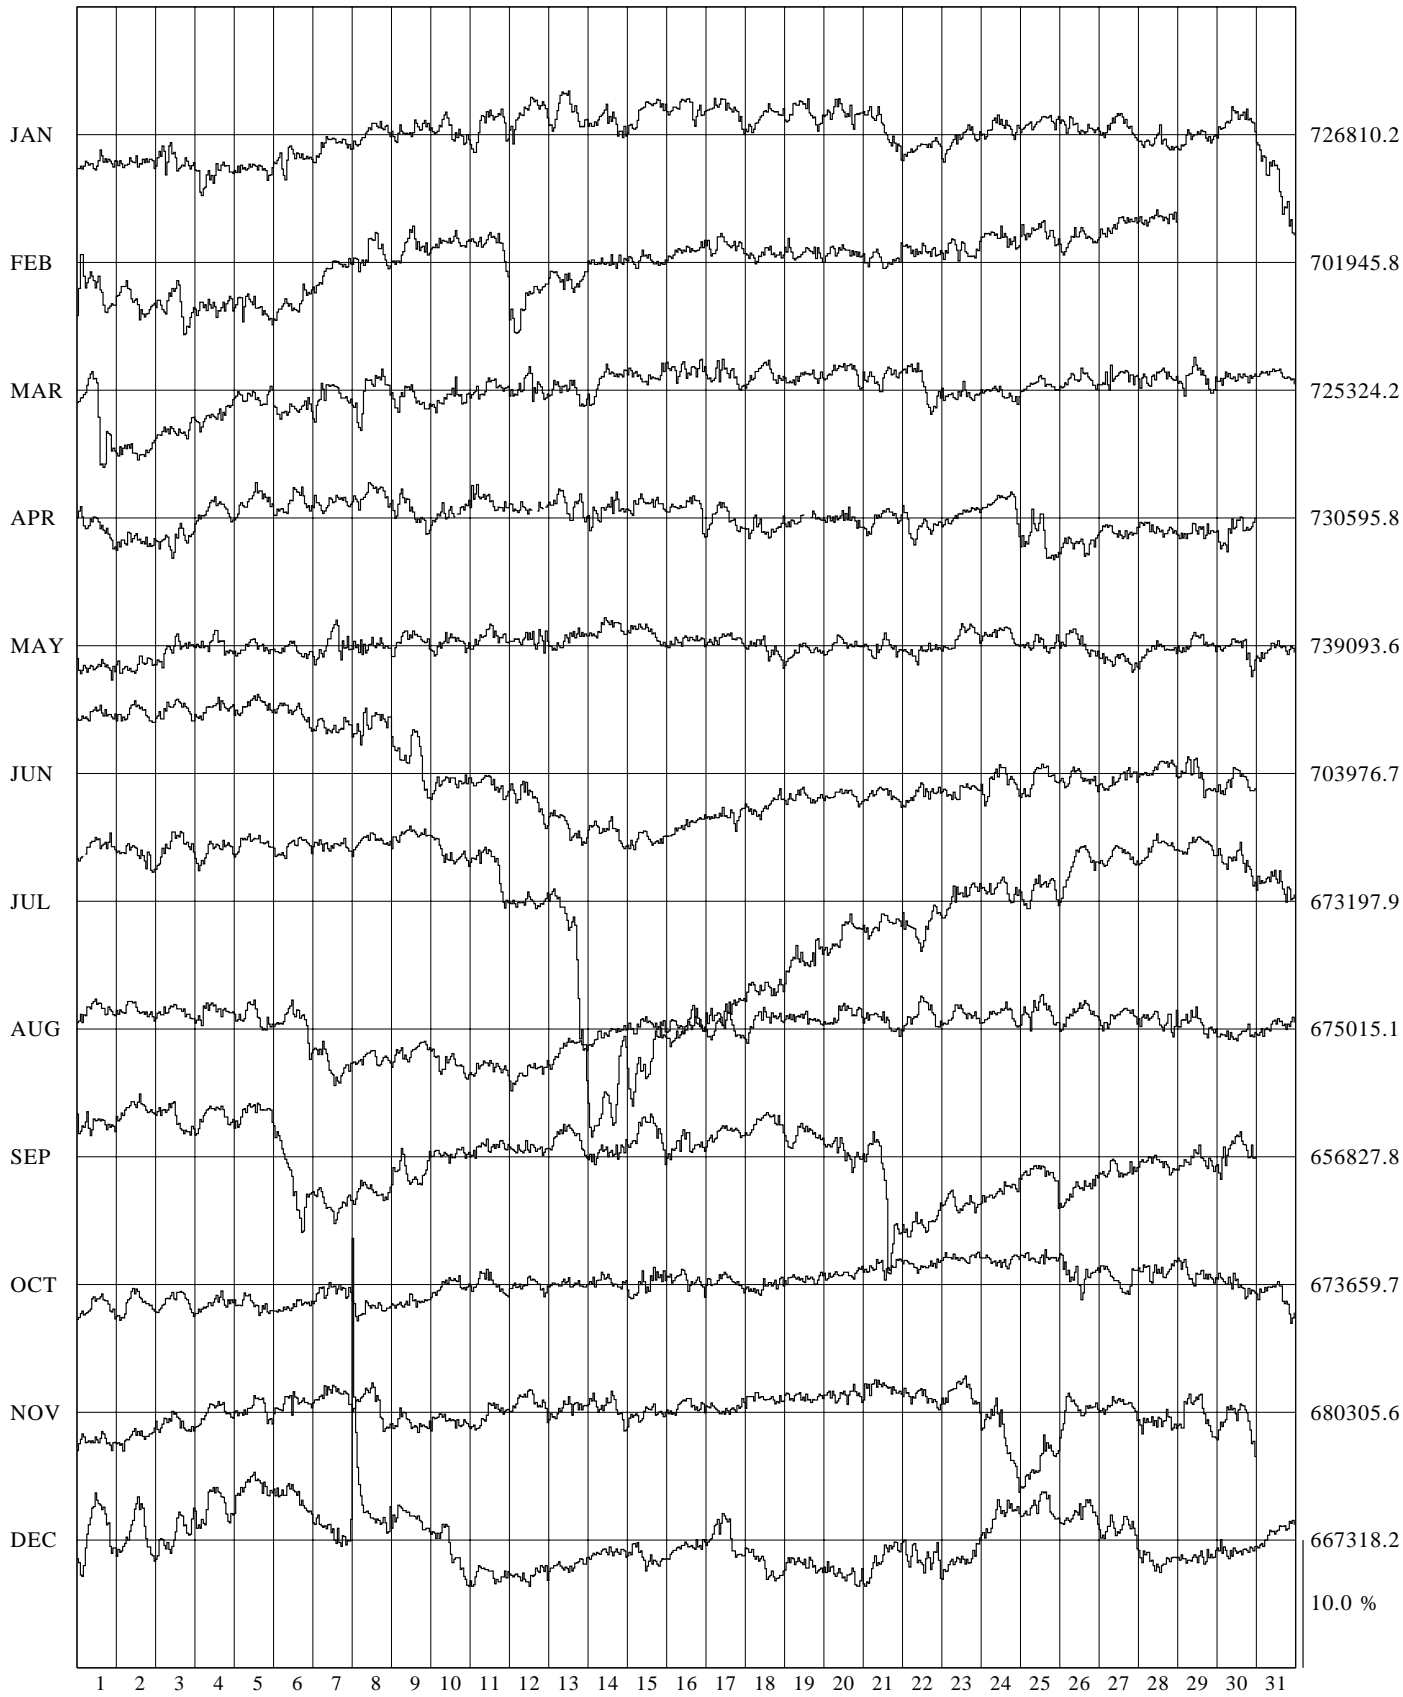

KERGUE N64 PCSA

NEUTRON MONITOR

1982

1 2 3 4 5 6 7 8 9 10 11 12 13 14 15 16 17 18 19 20 21 22 23 24 25 26 27 28 29 30 31 MEAN

696172.5