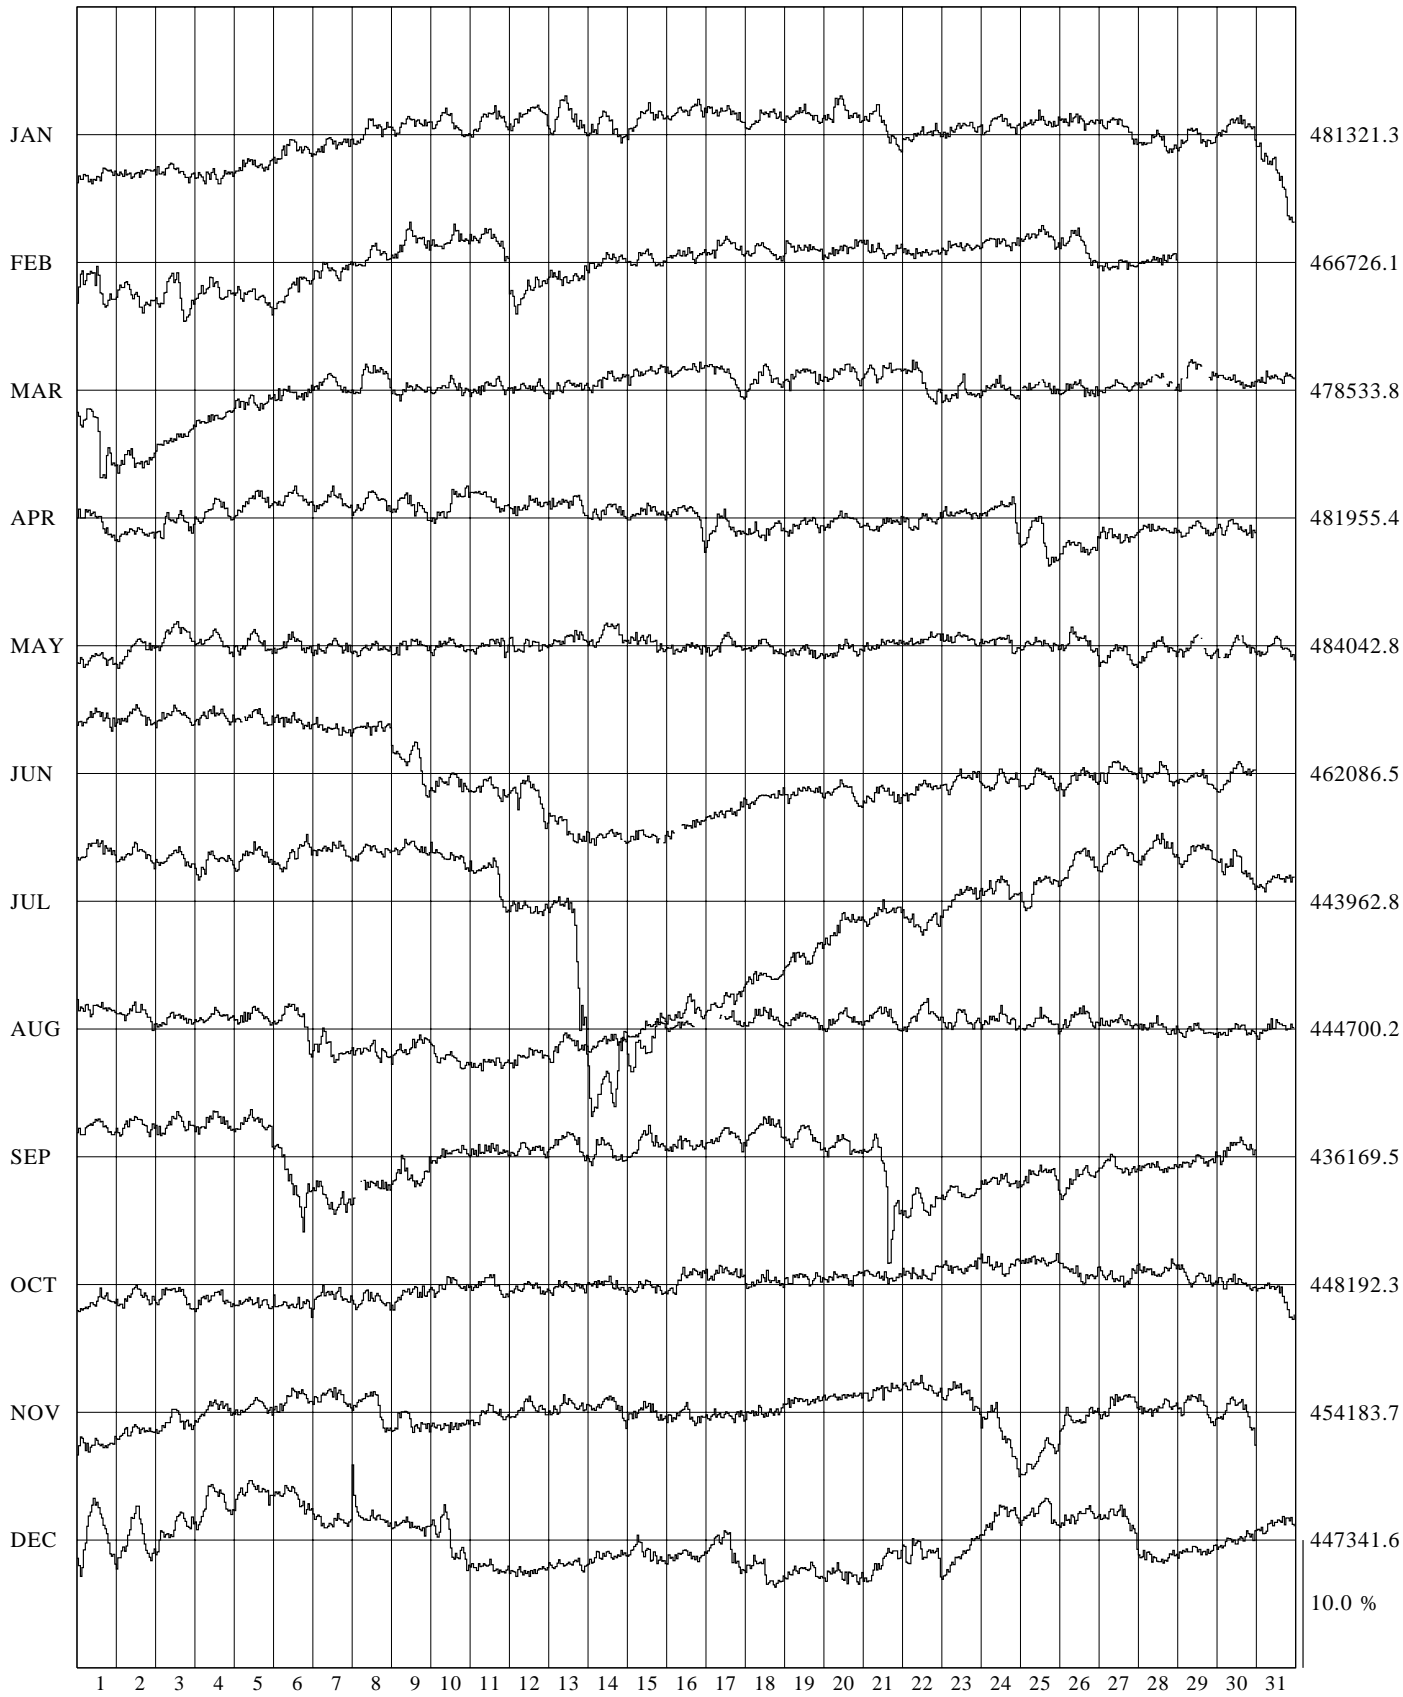

KIEV N64 PCSA

NEUTRON MONITOR

1982

1 2 3 4 5 6 7 8 9 10 11 12 13 14 15 16 17 18 19 20 21 22 23 24 25 26 27 28 29 30 31 MEAN

10.0 %

460768.0