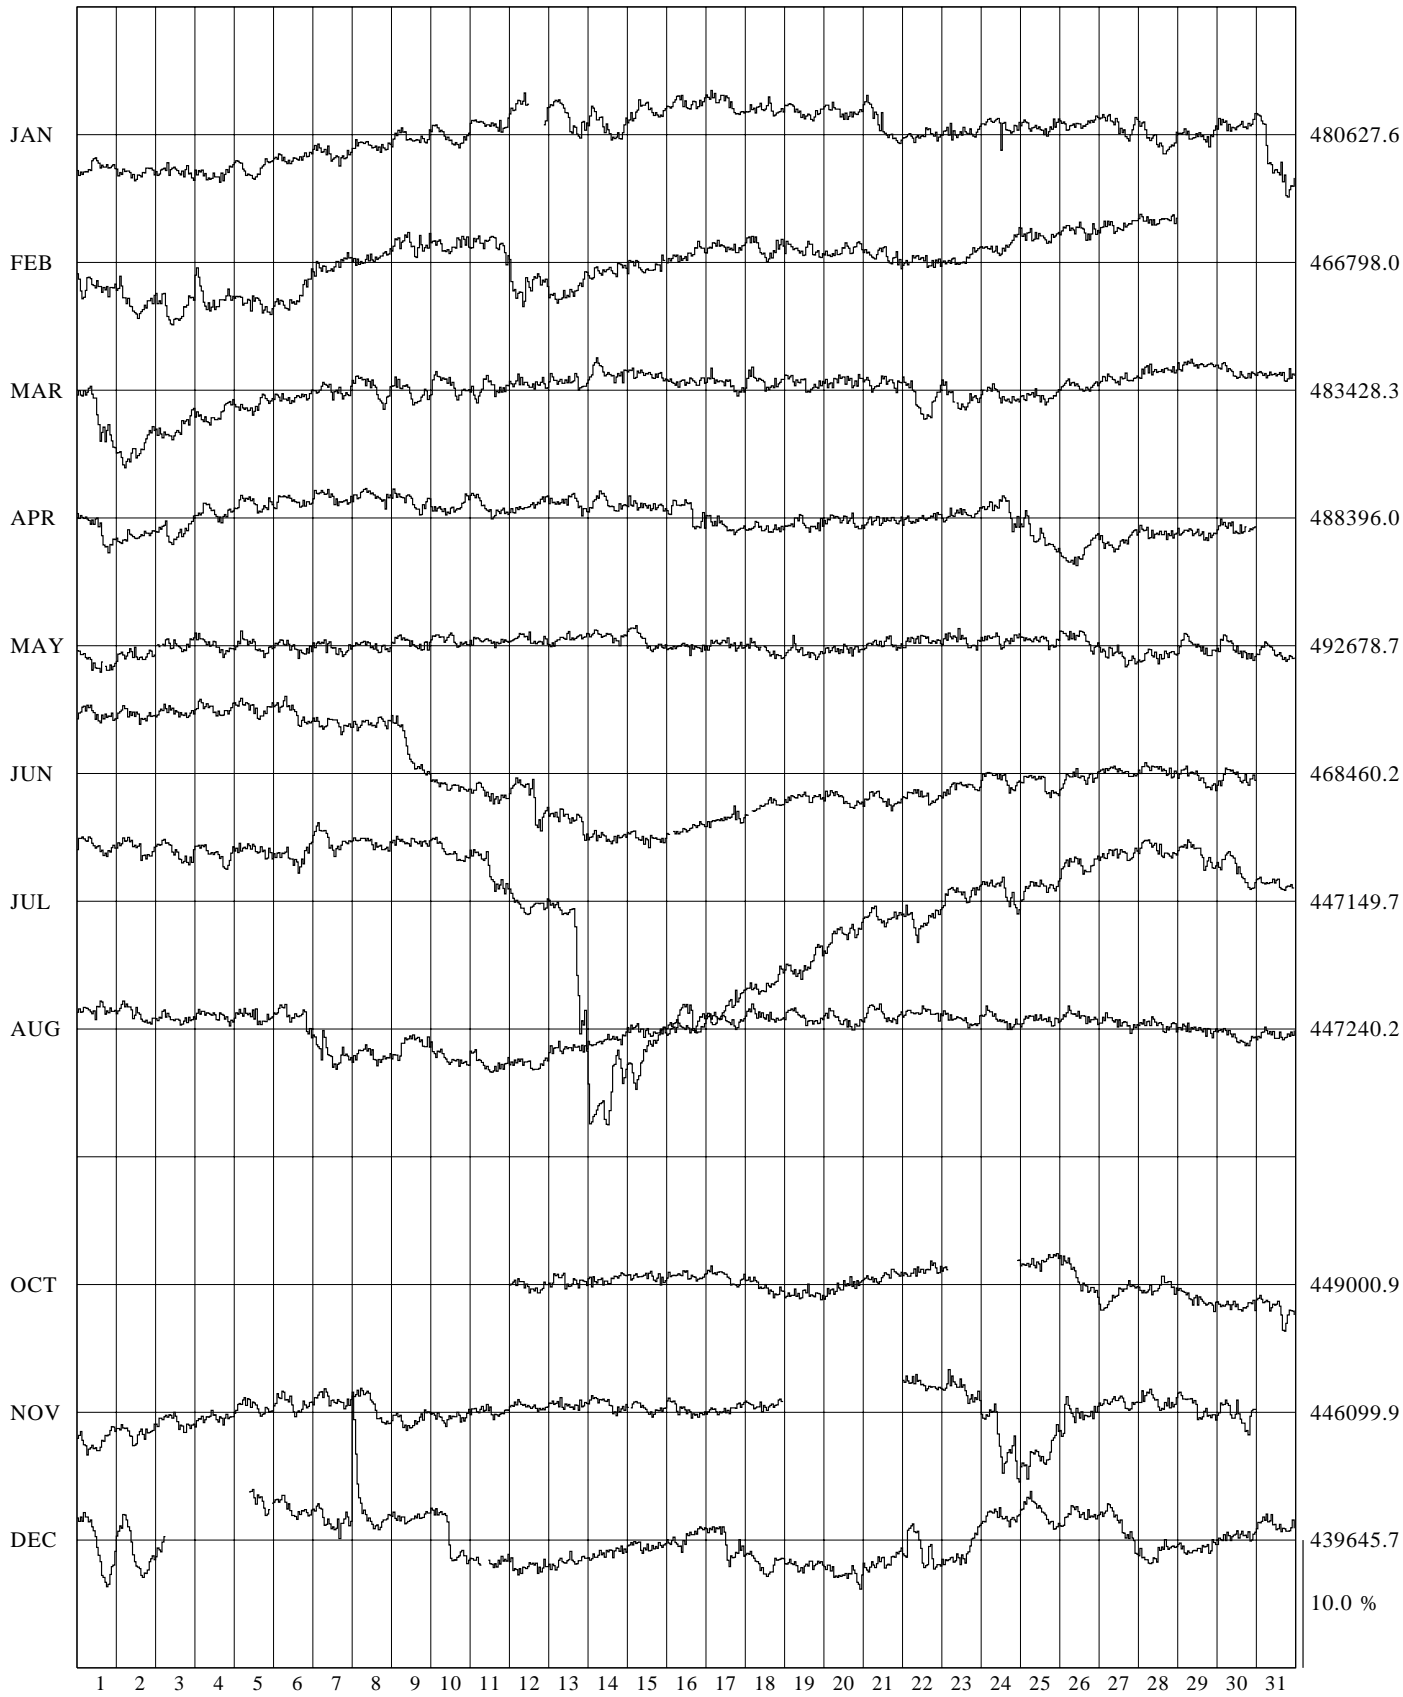

MAGADAN64 PCSA

NEUTRON MONITOR

1982

1 2 3 4 5 6 7 8 9 10 11 12 13 14 15 16 17 18 19 20 21 22 23 24 25 26 27 28 29 30 31 MEAN

464502.3

10.0 %