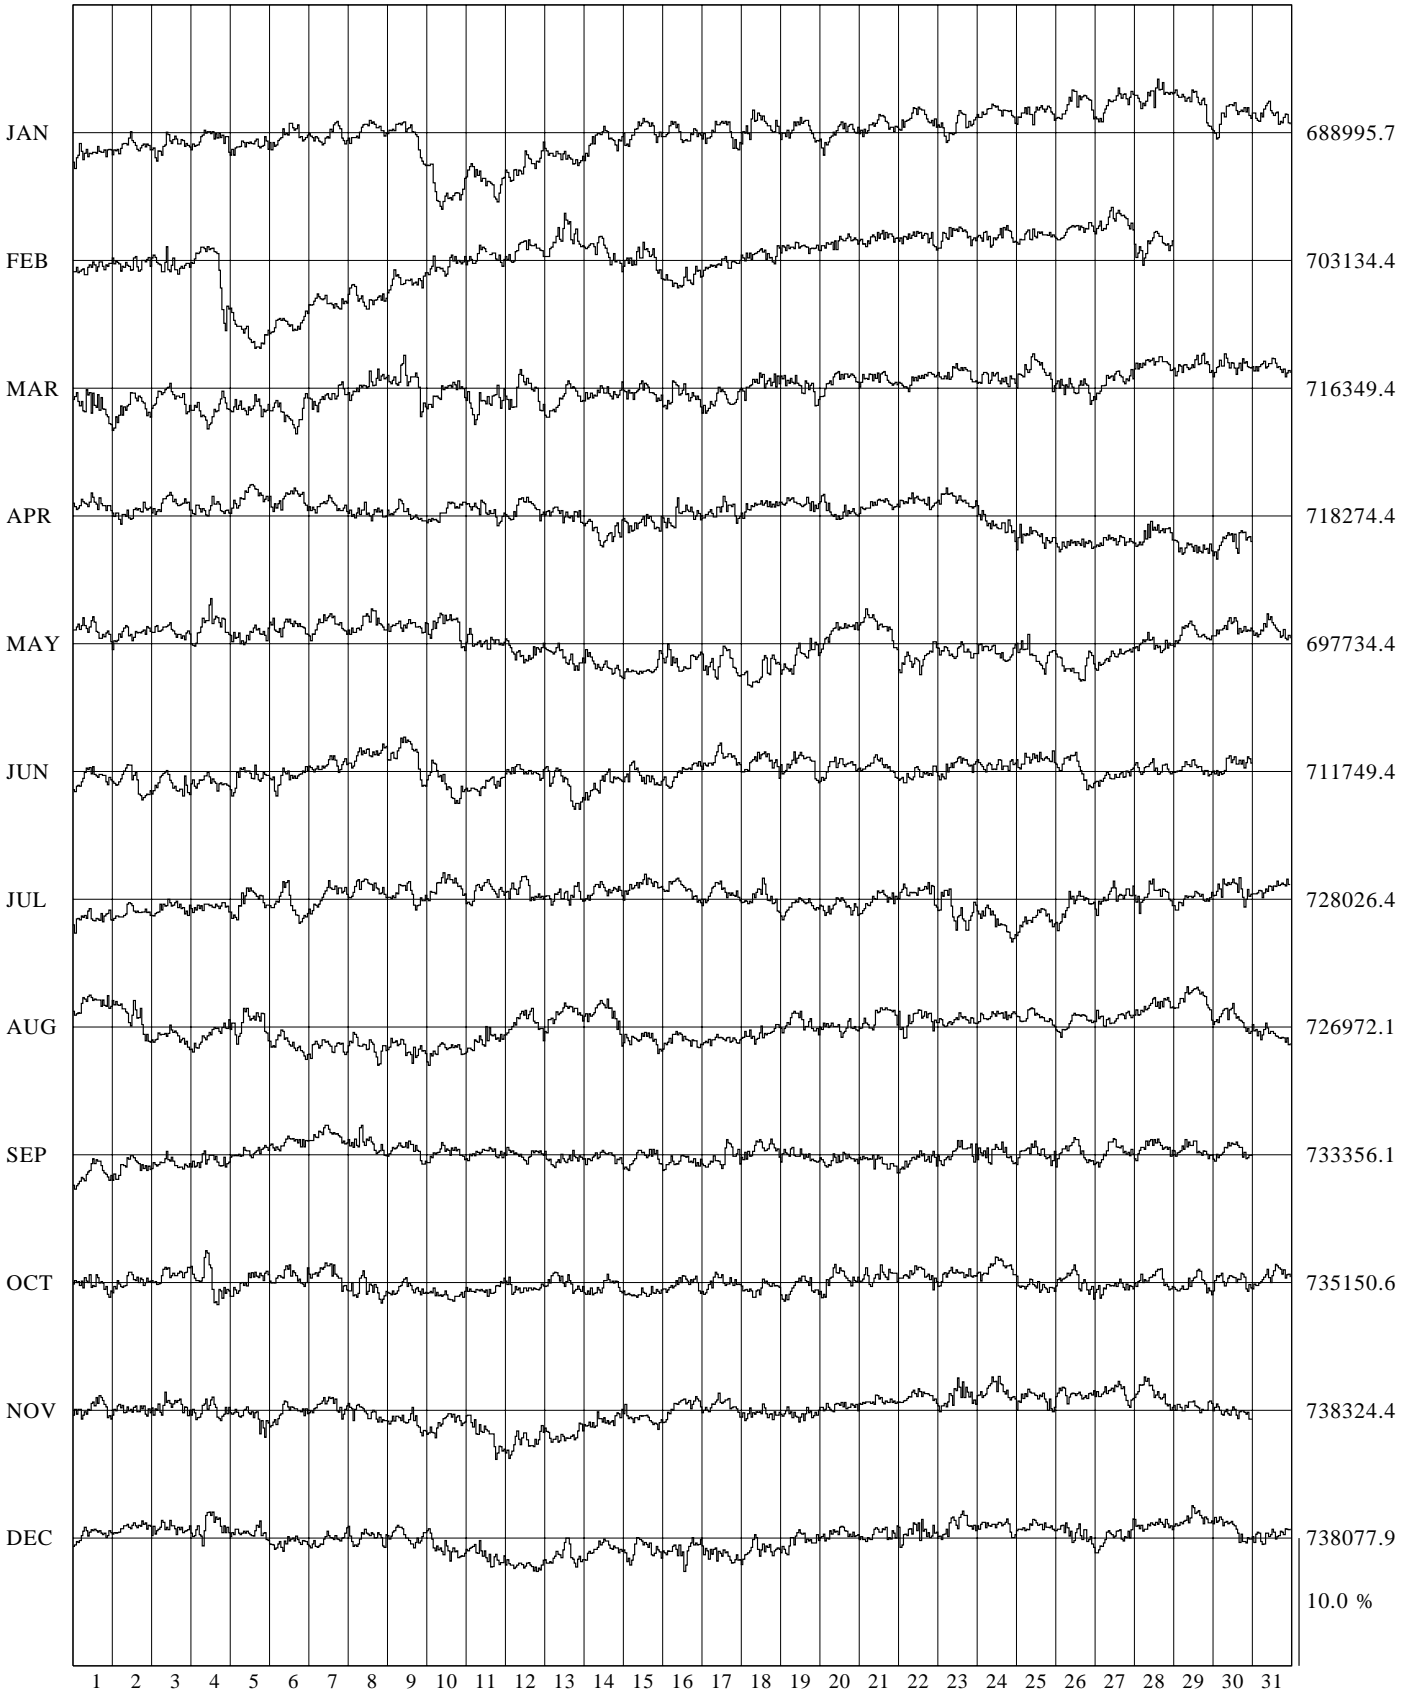

KERGUE N64 PCSA

NEUTRON MONITOR

1983

1 2 3 4 5 6 7 8 9 10 11 12 13 14 15 16 17 18 19 20 21 22 23 24 25 26 27 28 29 30 31 MEAN

10.0 %
719678.8