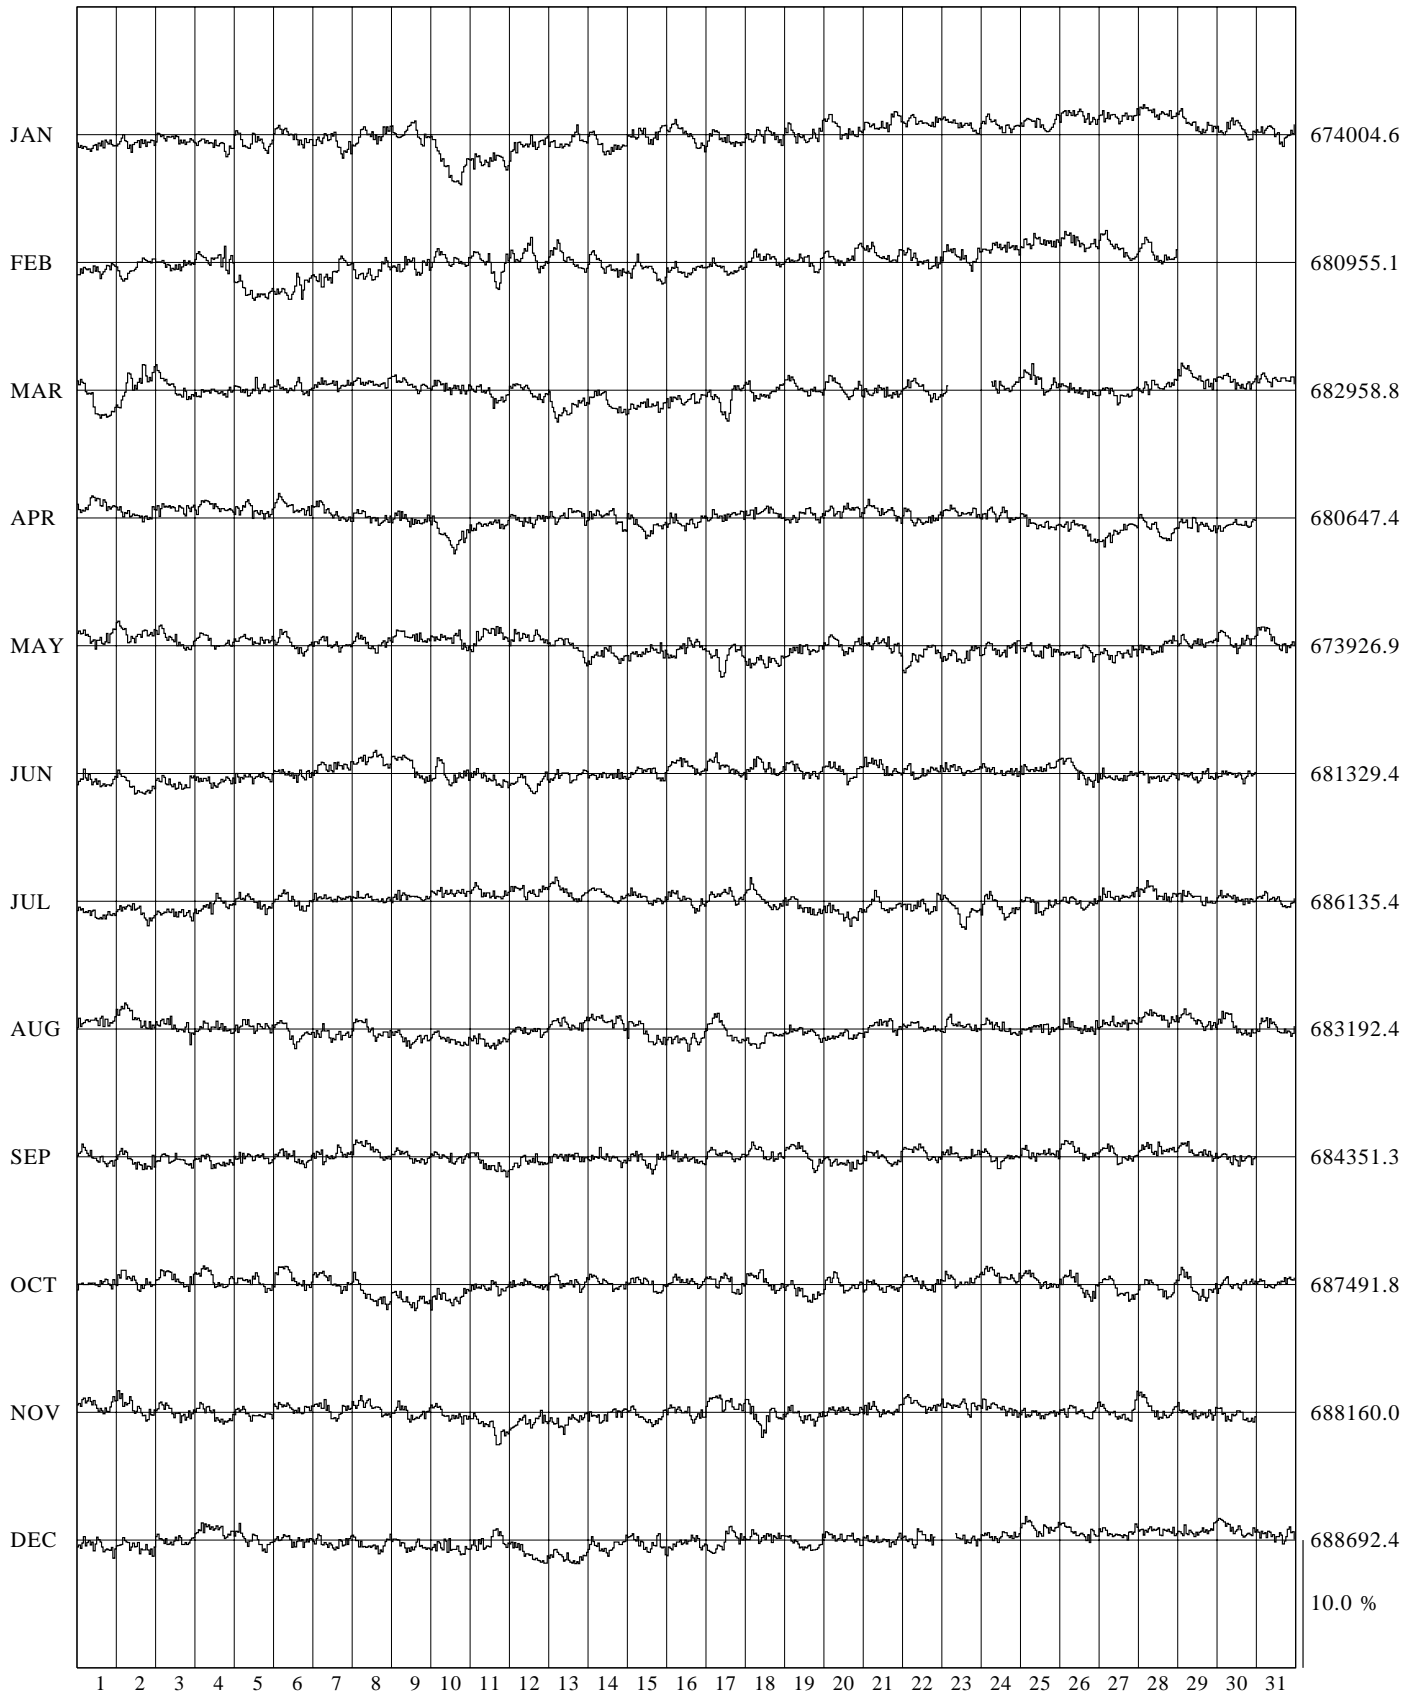

MT.NOR N64 PCSA

NEUTRON MONITOR

1983

1 2 3 4 5 6 7 8 9 10 11 12 13 14 15 16 17 18 19 20 21 22 23 24 25 26 27 28 29 30 31 MEAN

10.0 %

682653.8