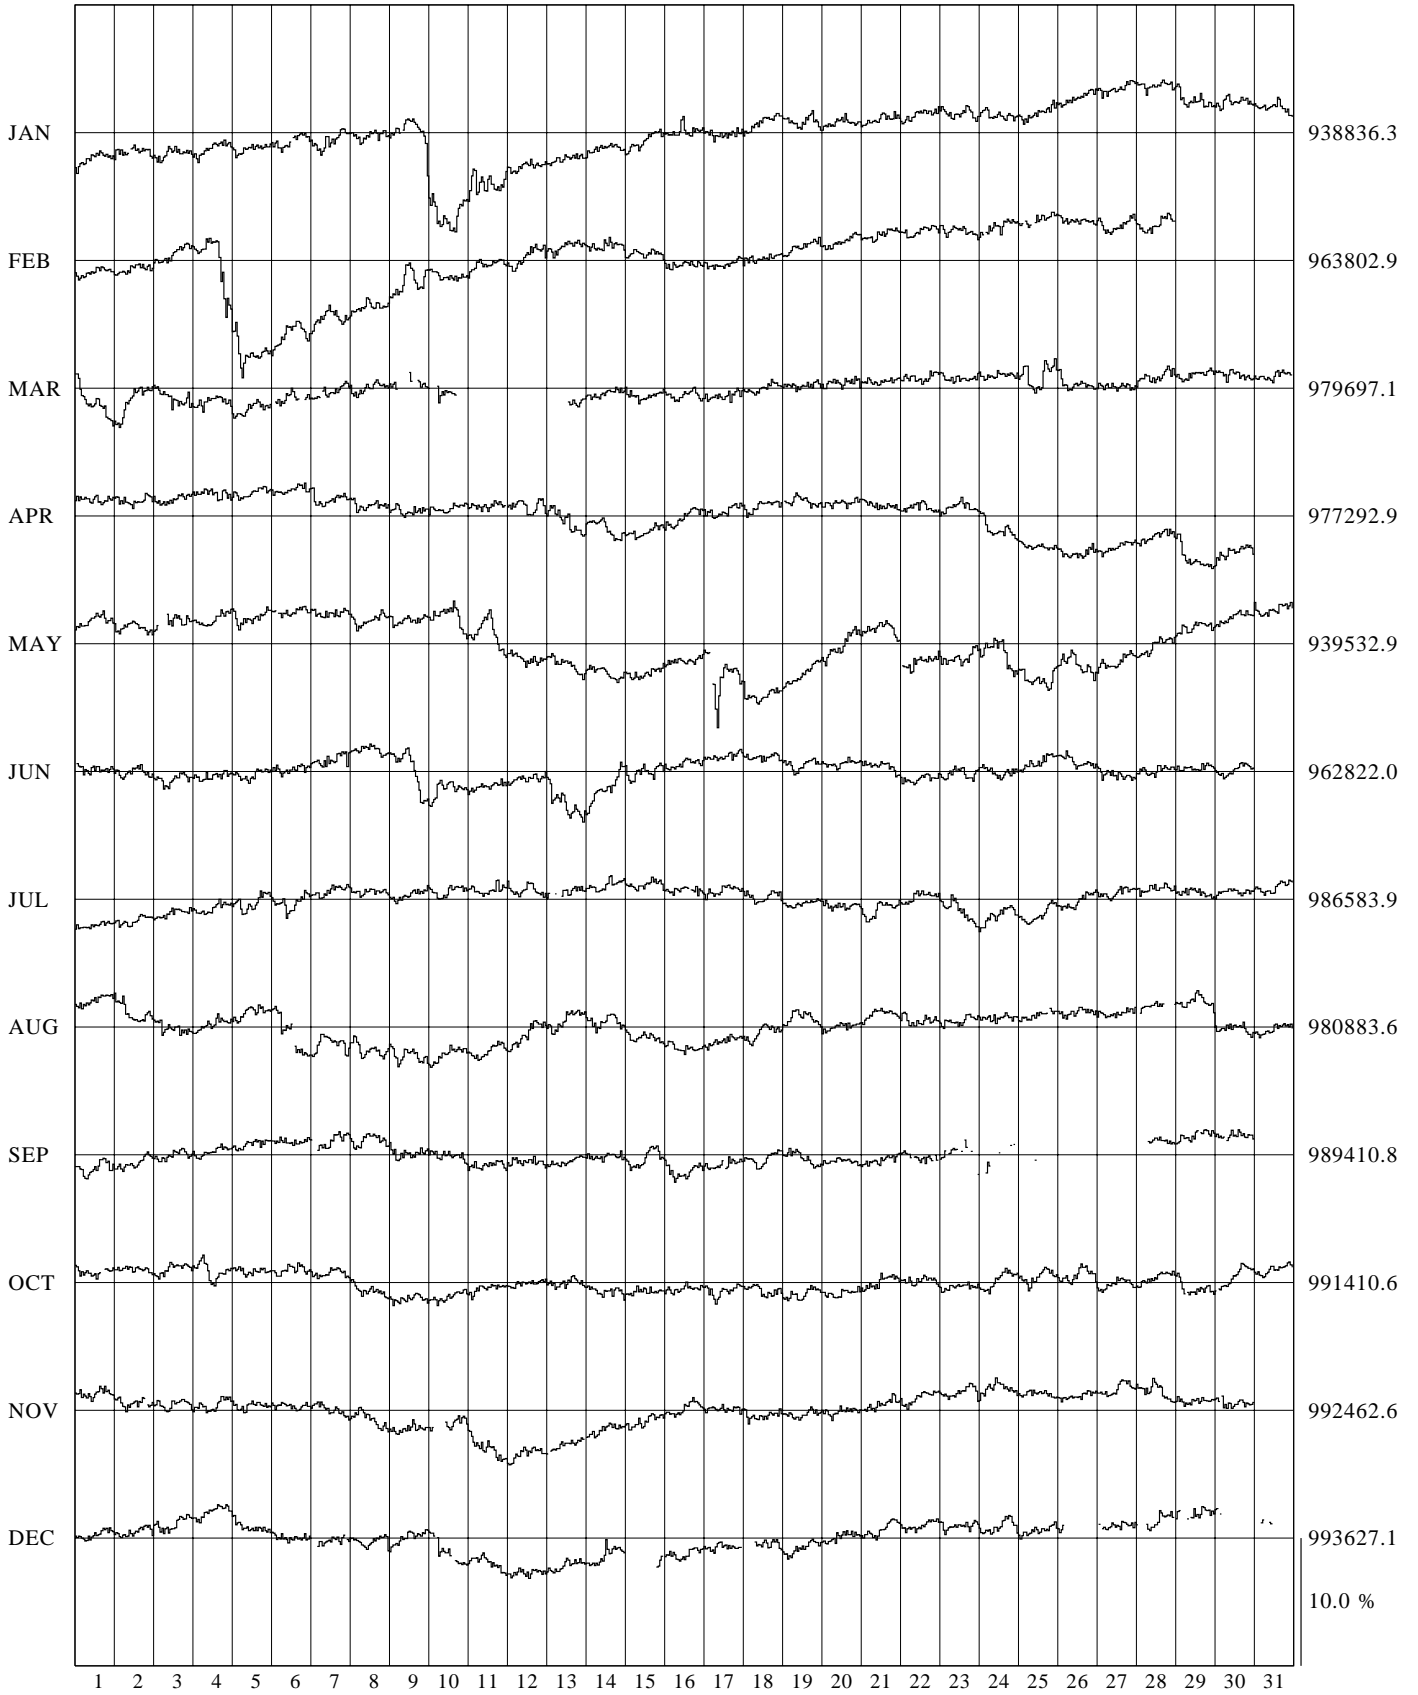

SOUTH N64 PCSA

NEUTRON MONITOR

1983

1 2 3 4 5 6 7 8 9 10 11 12 13 14 15 16 17 18 19 20 21 22 23 24 25 26 27 28 29 30 31 MEAN

10.0 %

974696.9