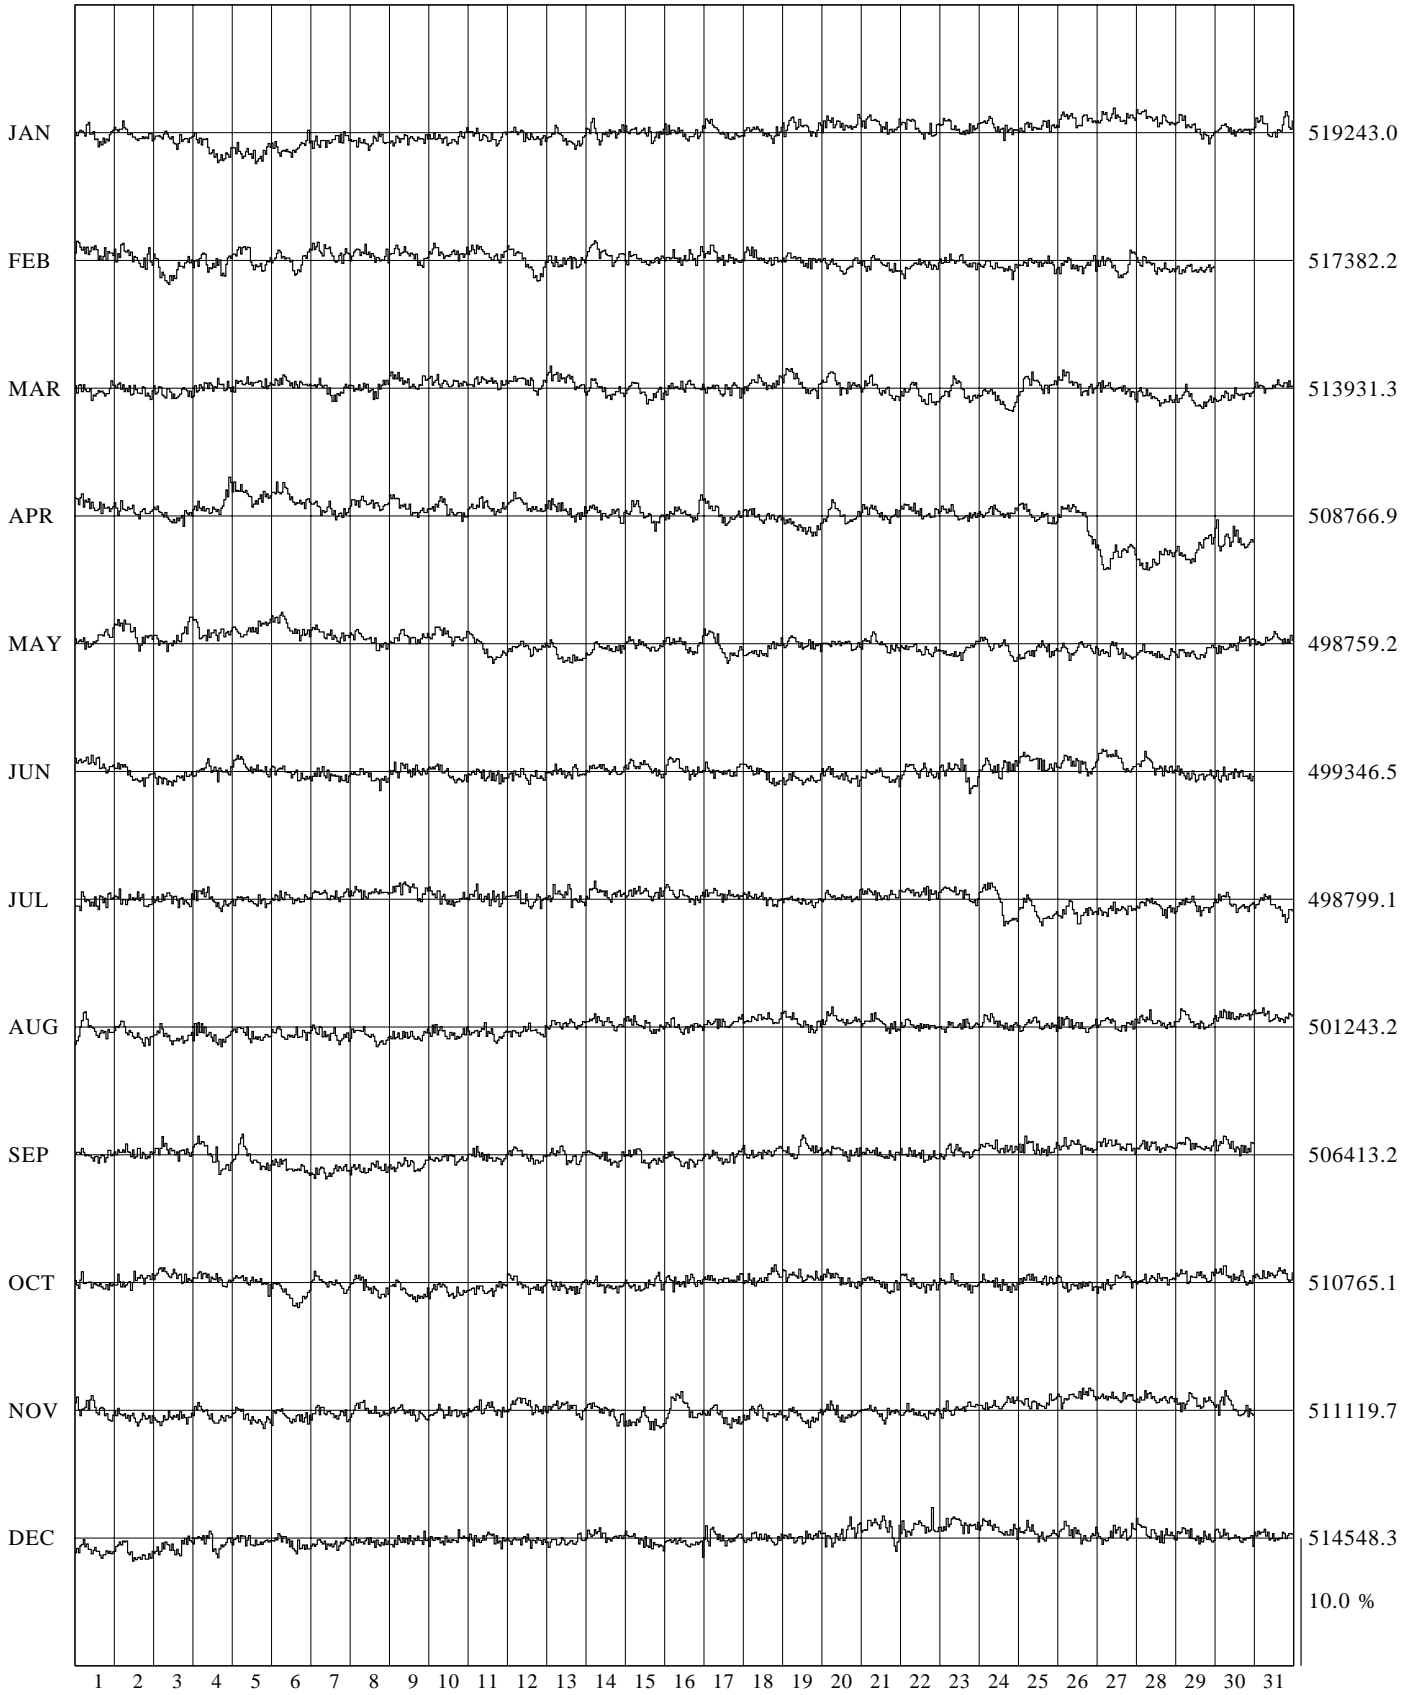

BEIJIN N64 PCSA

NEUTRON MONITOR

1984

1 2 3 4 5 6 7 8 9 10 11 12 13 14 15 16 17 18 19 20 21 22 23 24 25 26 27 28 29 30 31 MEAN

10.0 %

508359.8