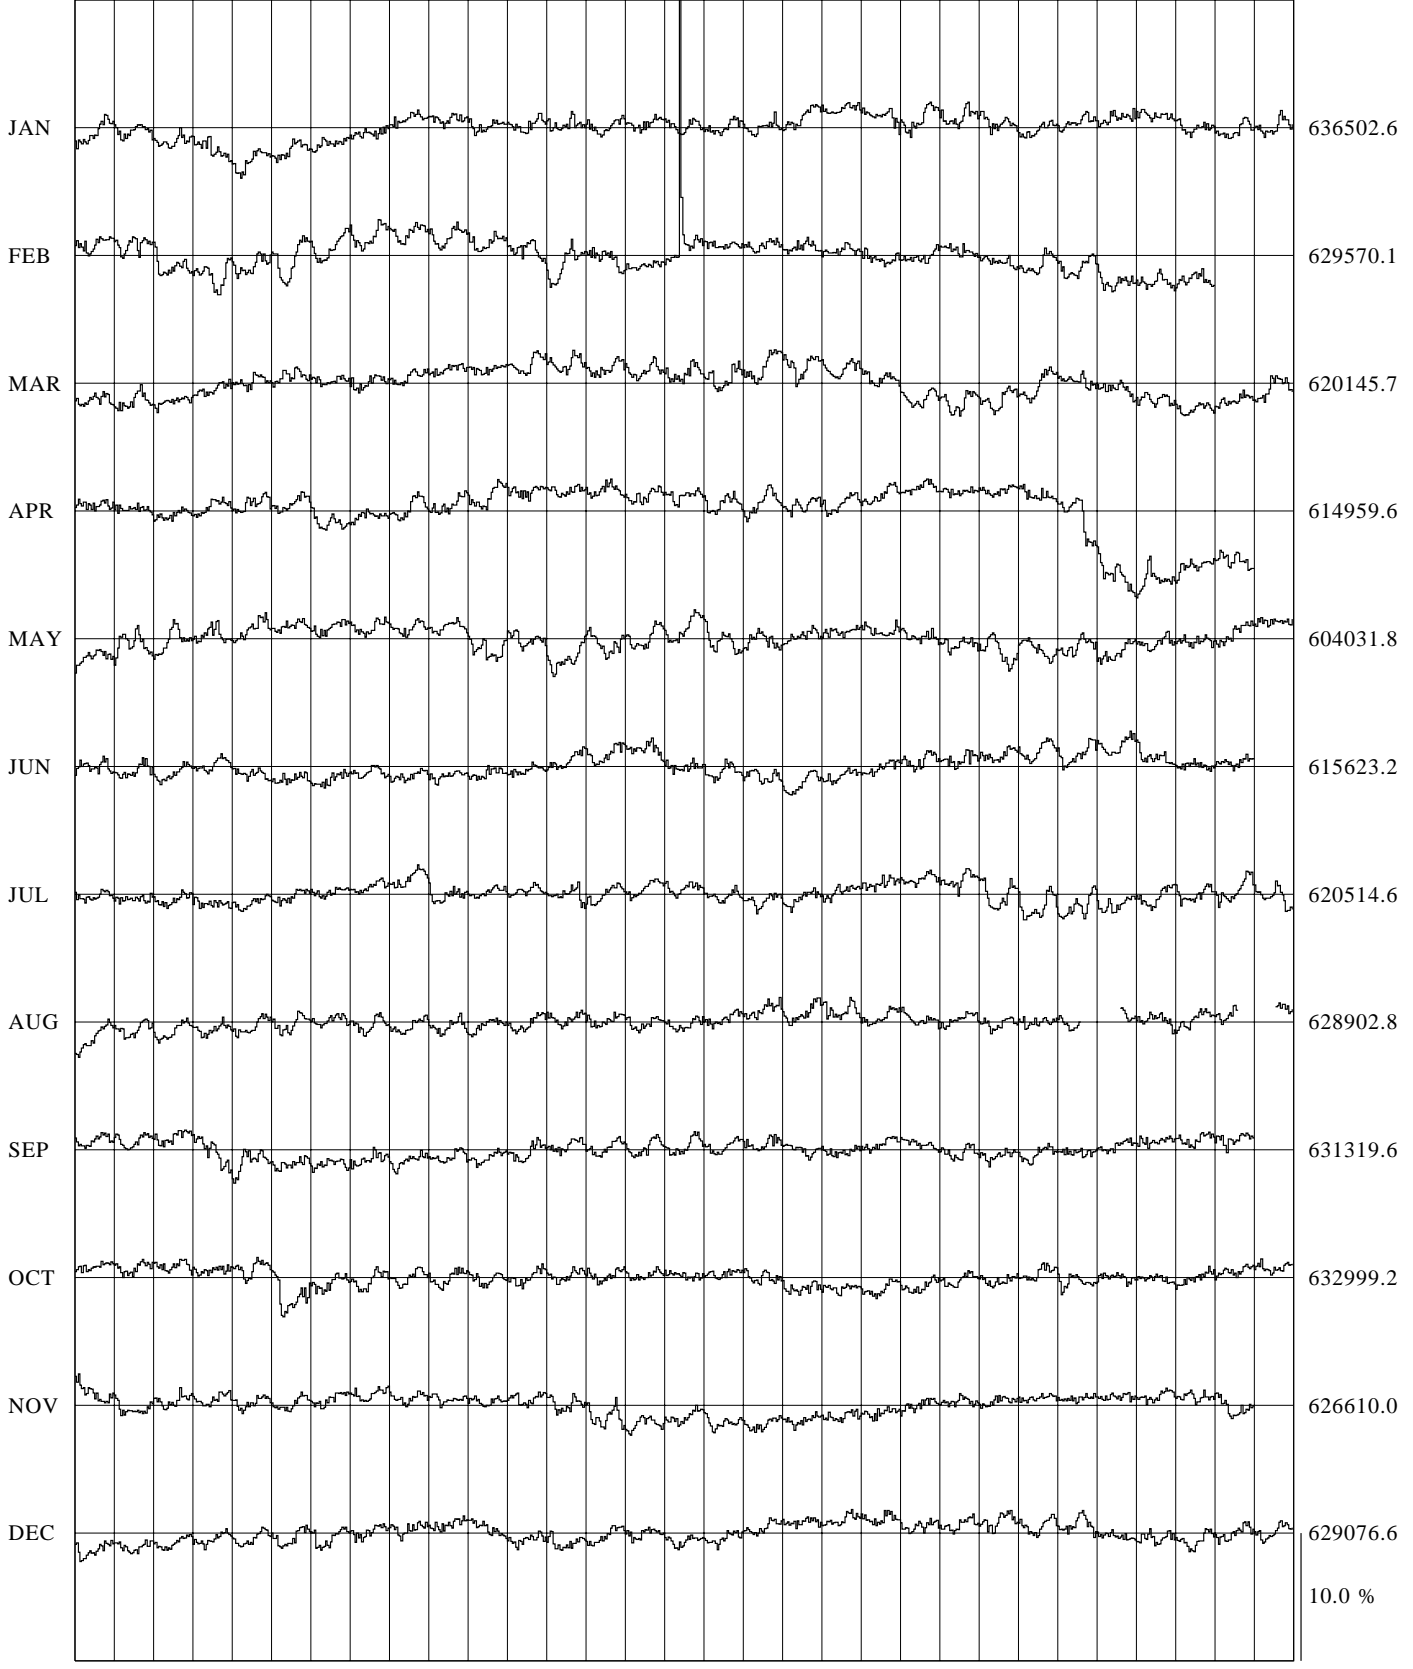

GOOSE N64 PCSA

NEUTRON MONITOR

1984

1 2 3 4 5 6 7 8 9 10 11 12 13 14 15 16 17 18 19 20 21 22 23 24 25 26 27 28 29 30 31 MEAN

1 2 3 4 5 6 7 8 9 10 11 12 13 14 15 16 17 18 19 20 21 22 23 24 25 26 27 28 29 30 31