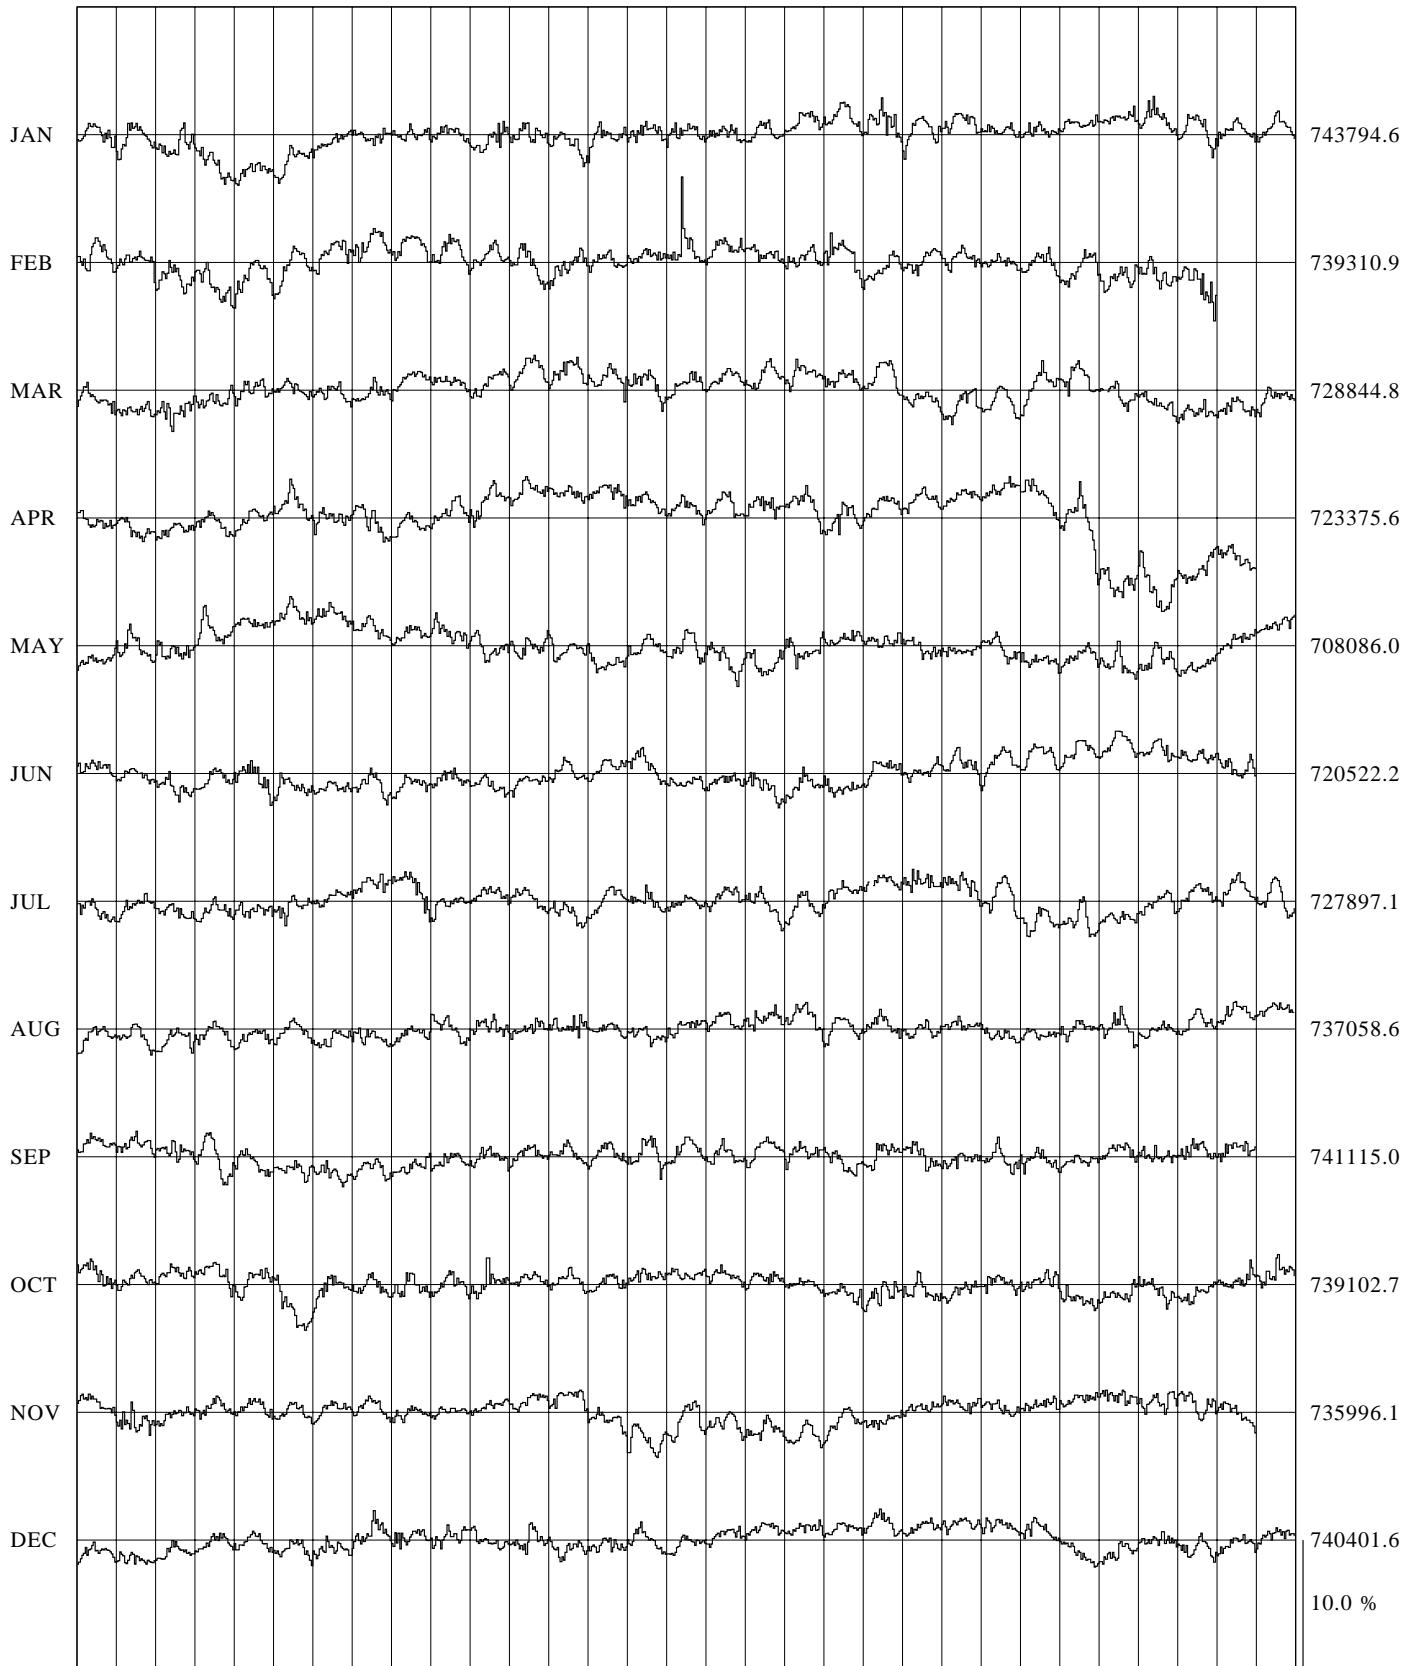

KERGUE N64 PCSA

NEUTRON MONITOR

1984

1 2 3 4 5 6 7 8 9 10 11 12 13 14 15 16 17 18 19 20 21 22 23 24 25 26 27 28 29 30 31 MEAN

732125.4

10.0 %