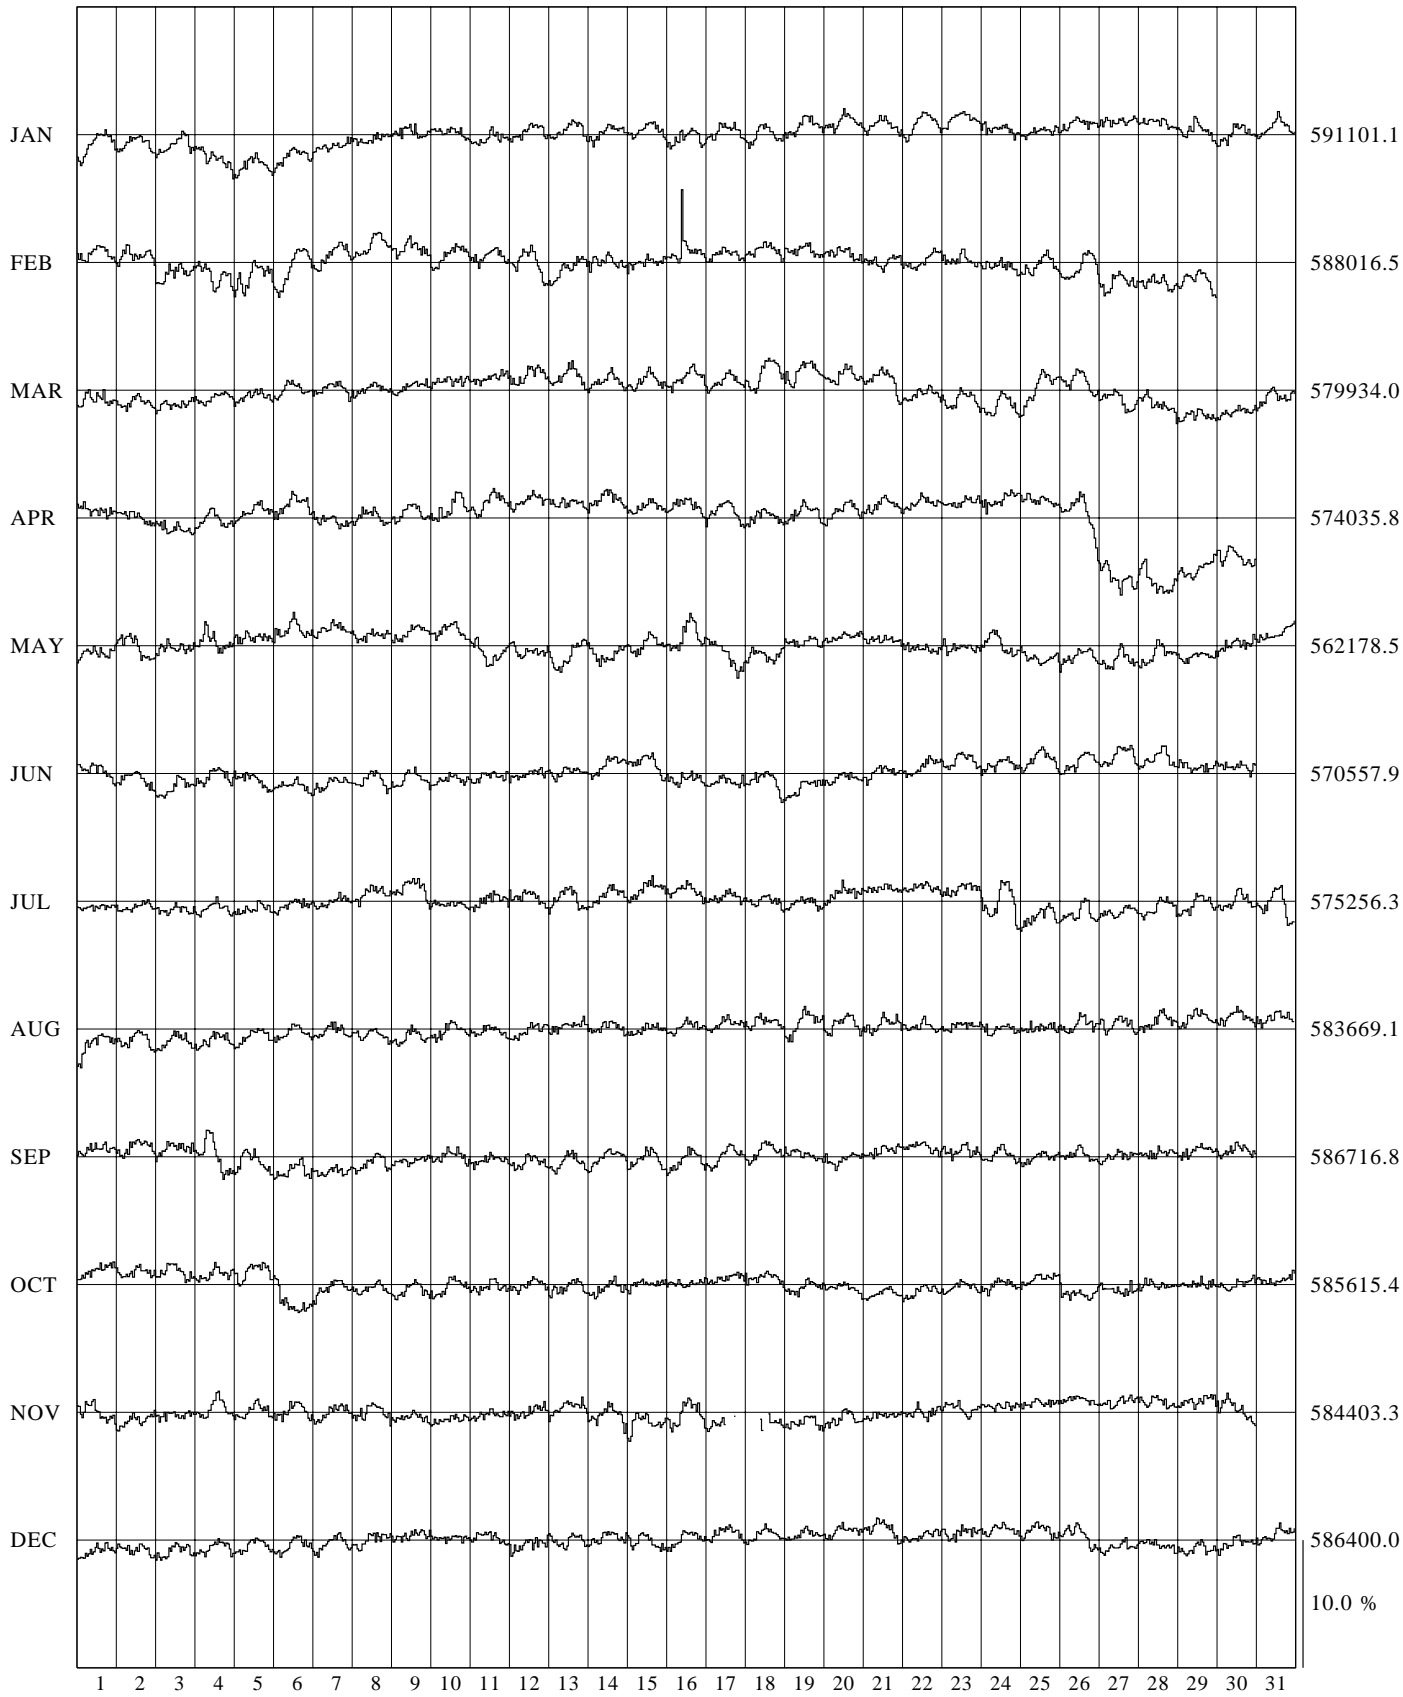

KIEL N64 PCSA NEUTRON MONITOR 1984

1 2 3 4 5 6 7 8 9 10 11 12 13 14 15 16 17 18 19 20 21 22 23 24 25 26 27 28 29 30 31 MEAN

10.0 %

580657.1