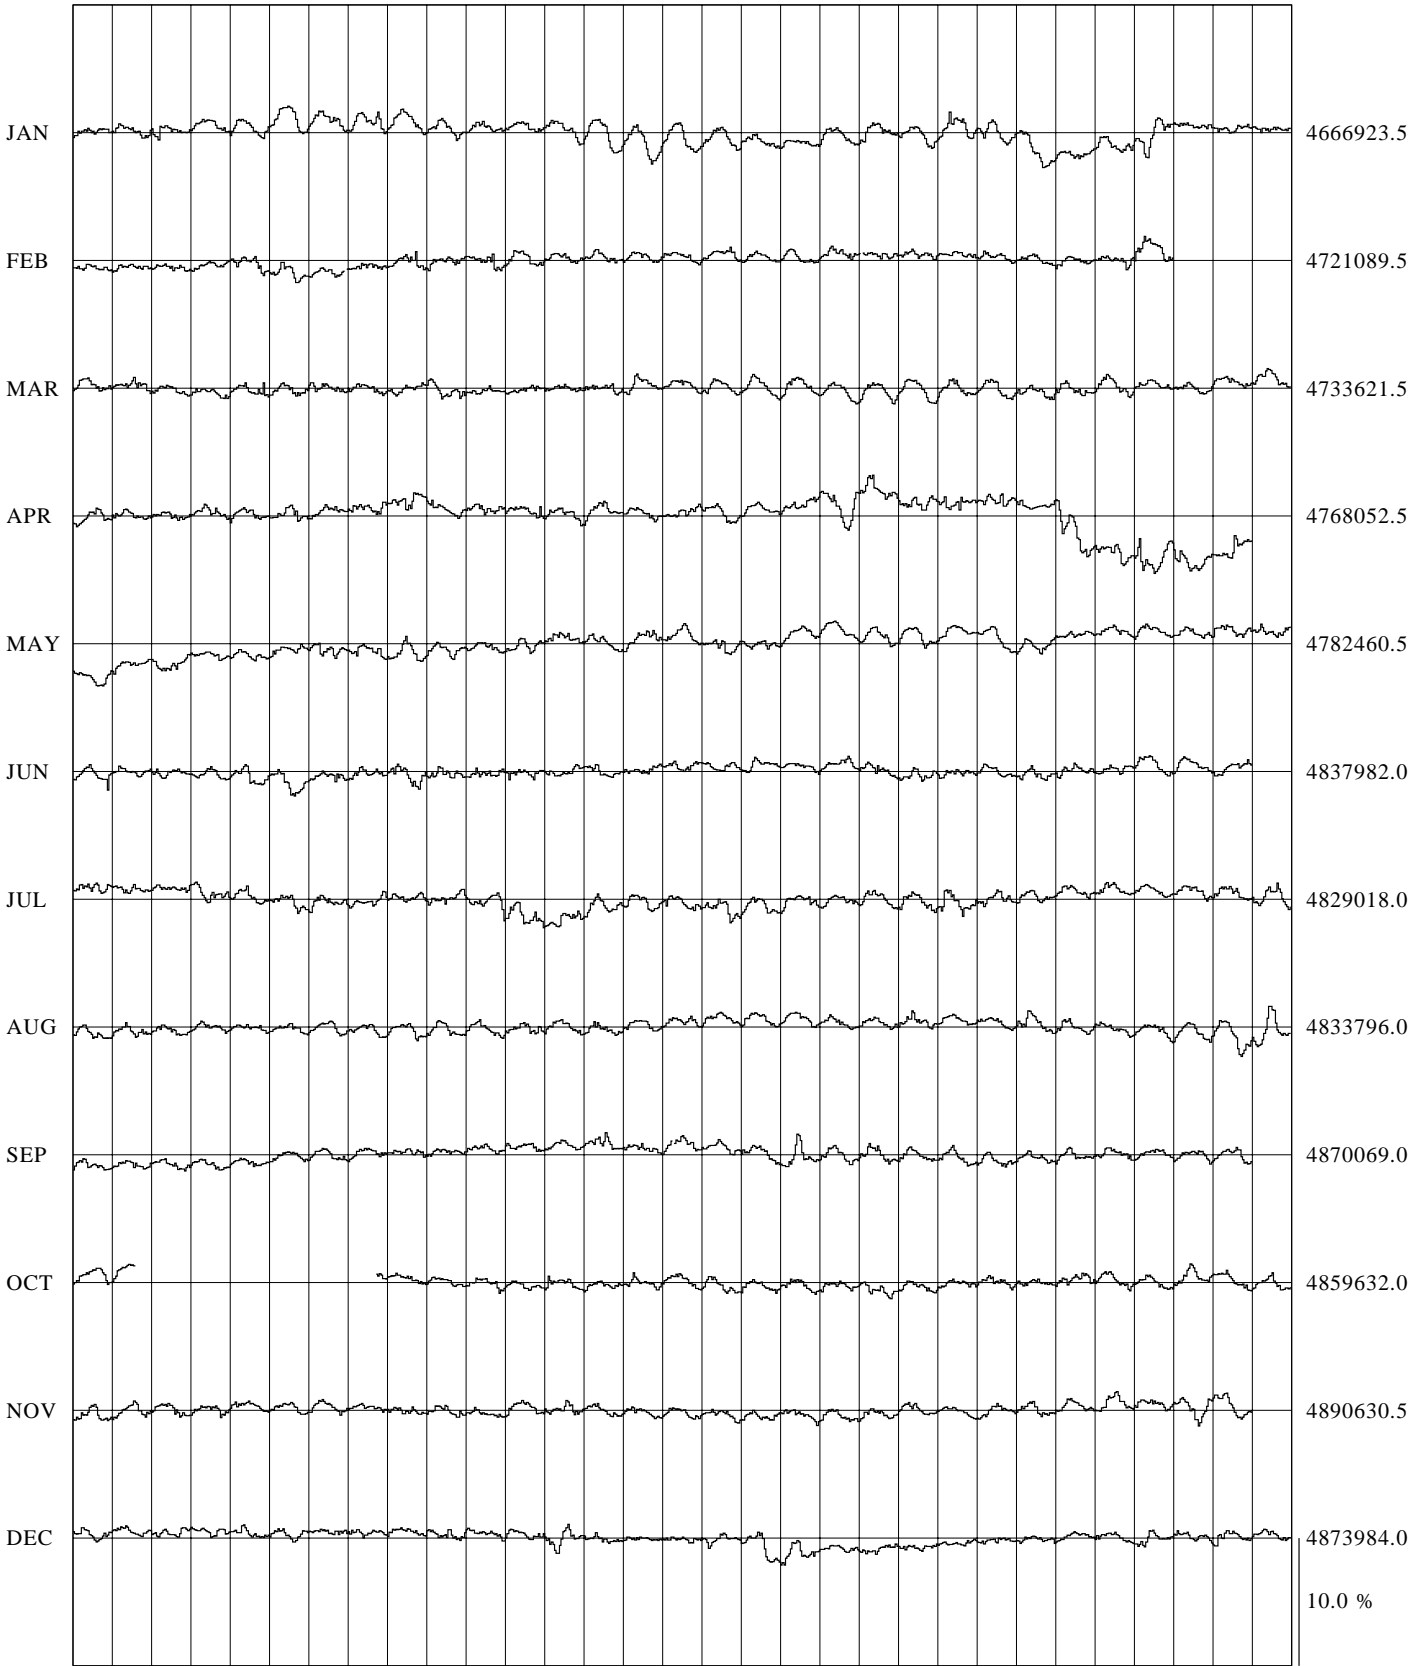

ALMA B N64 PCSA

NEUTRON MONITOR

1985

1 2 3 4 5 6 7 8 9 10 11 12 13 14 15 16 17 18 19 20 21 22 23 24 25 26 27 28 29 30 31 MEAN

10.0 %

4805605.0