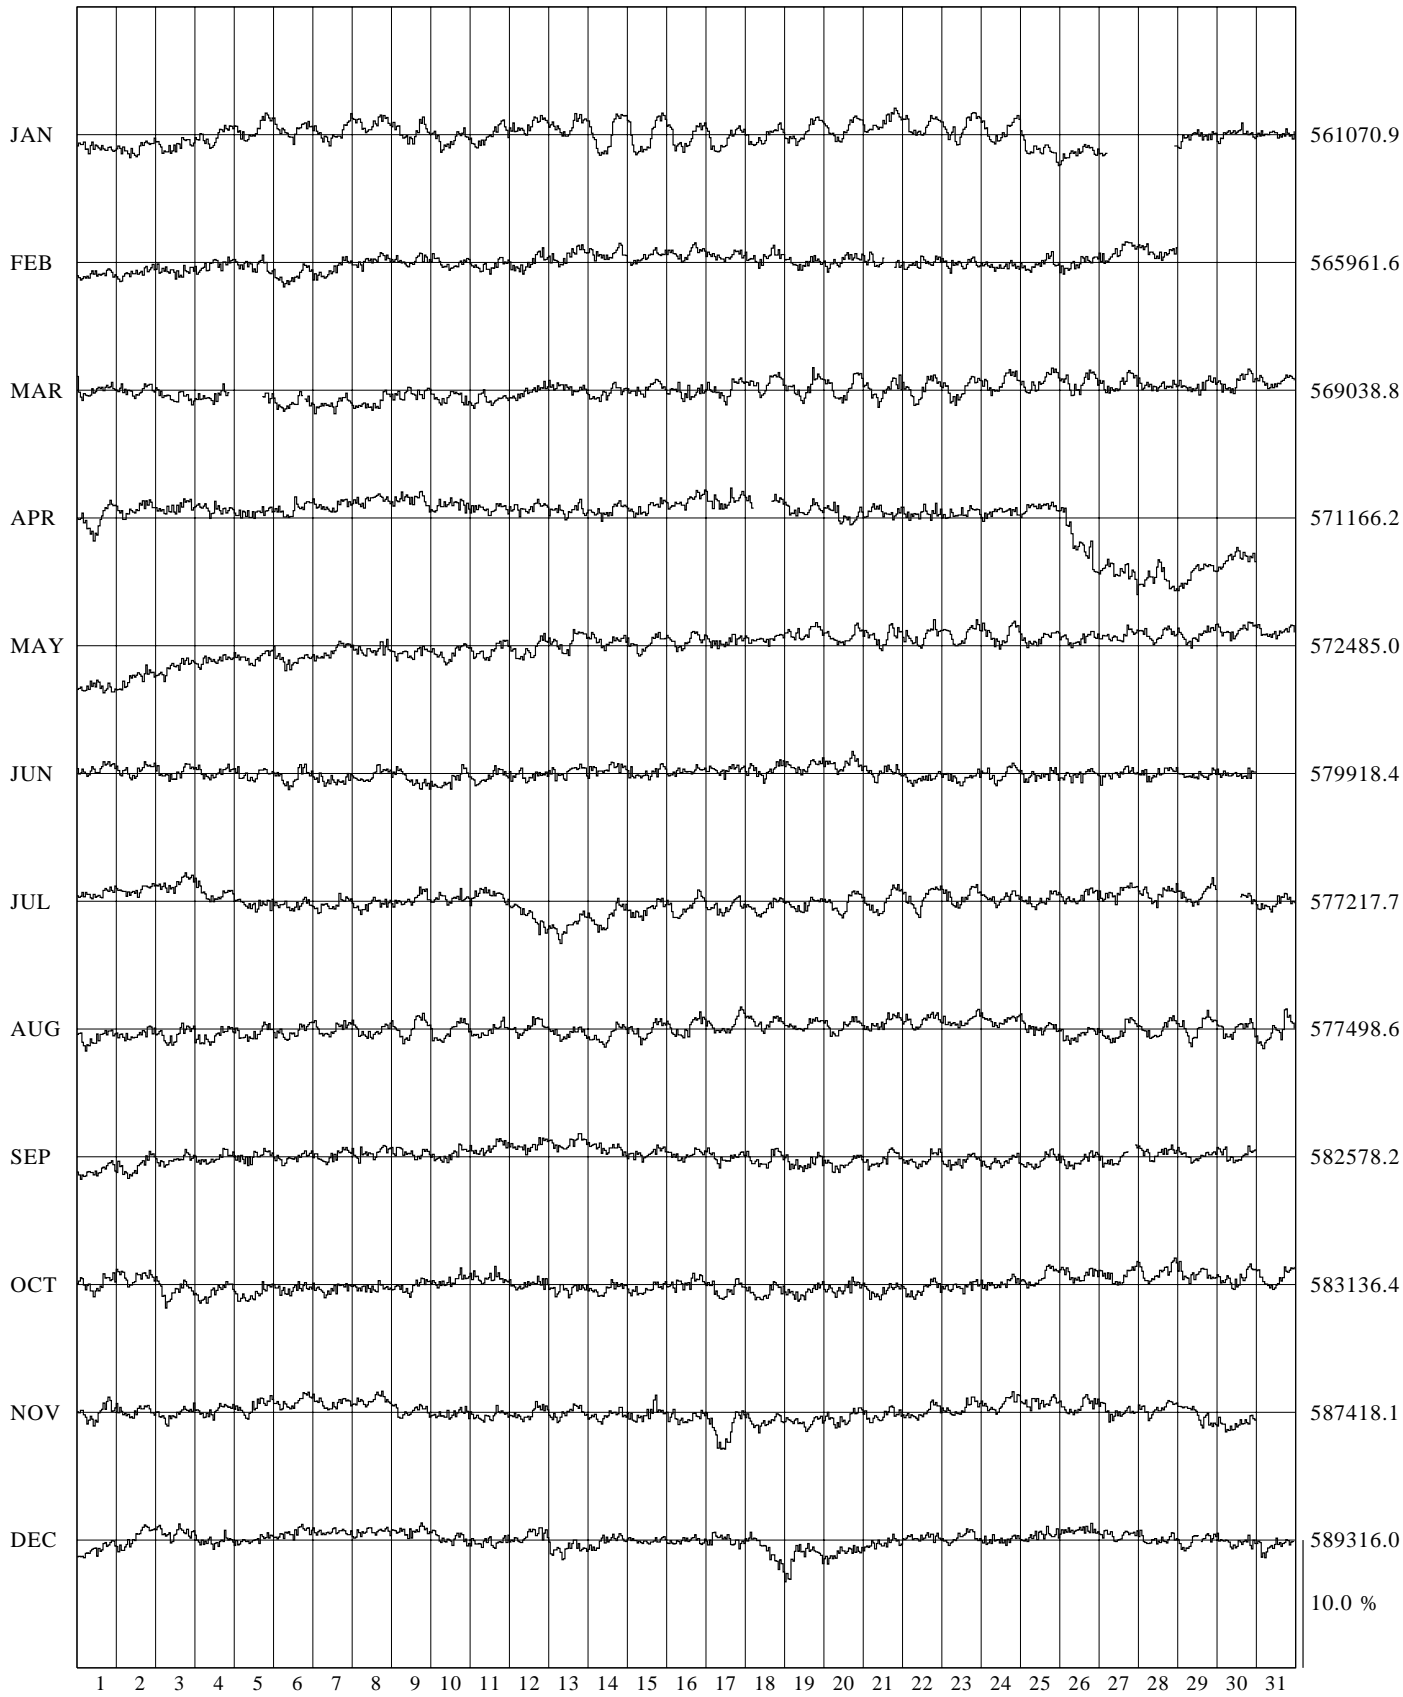

DURHAMN64 PCSA

NEUTRON MONITOR

1985

1 2 3 4 5 6 7 8 9 10 11 12 13 14 15 16 17 18 19 20 21 22 23 24 25 26 27 28 29 30 31 MEAN

10.0 %

576400.5