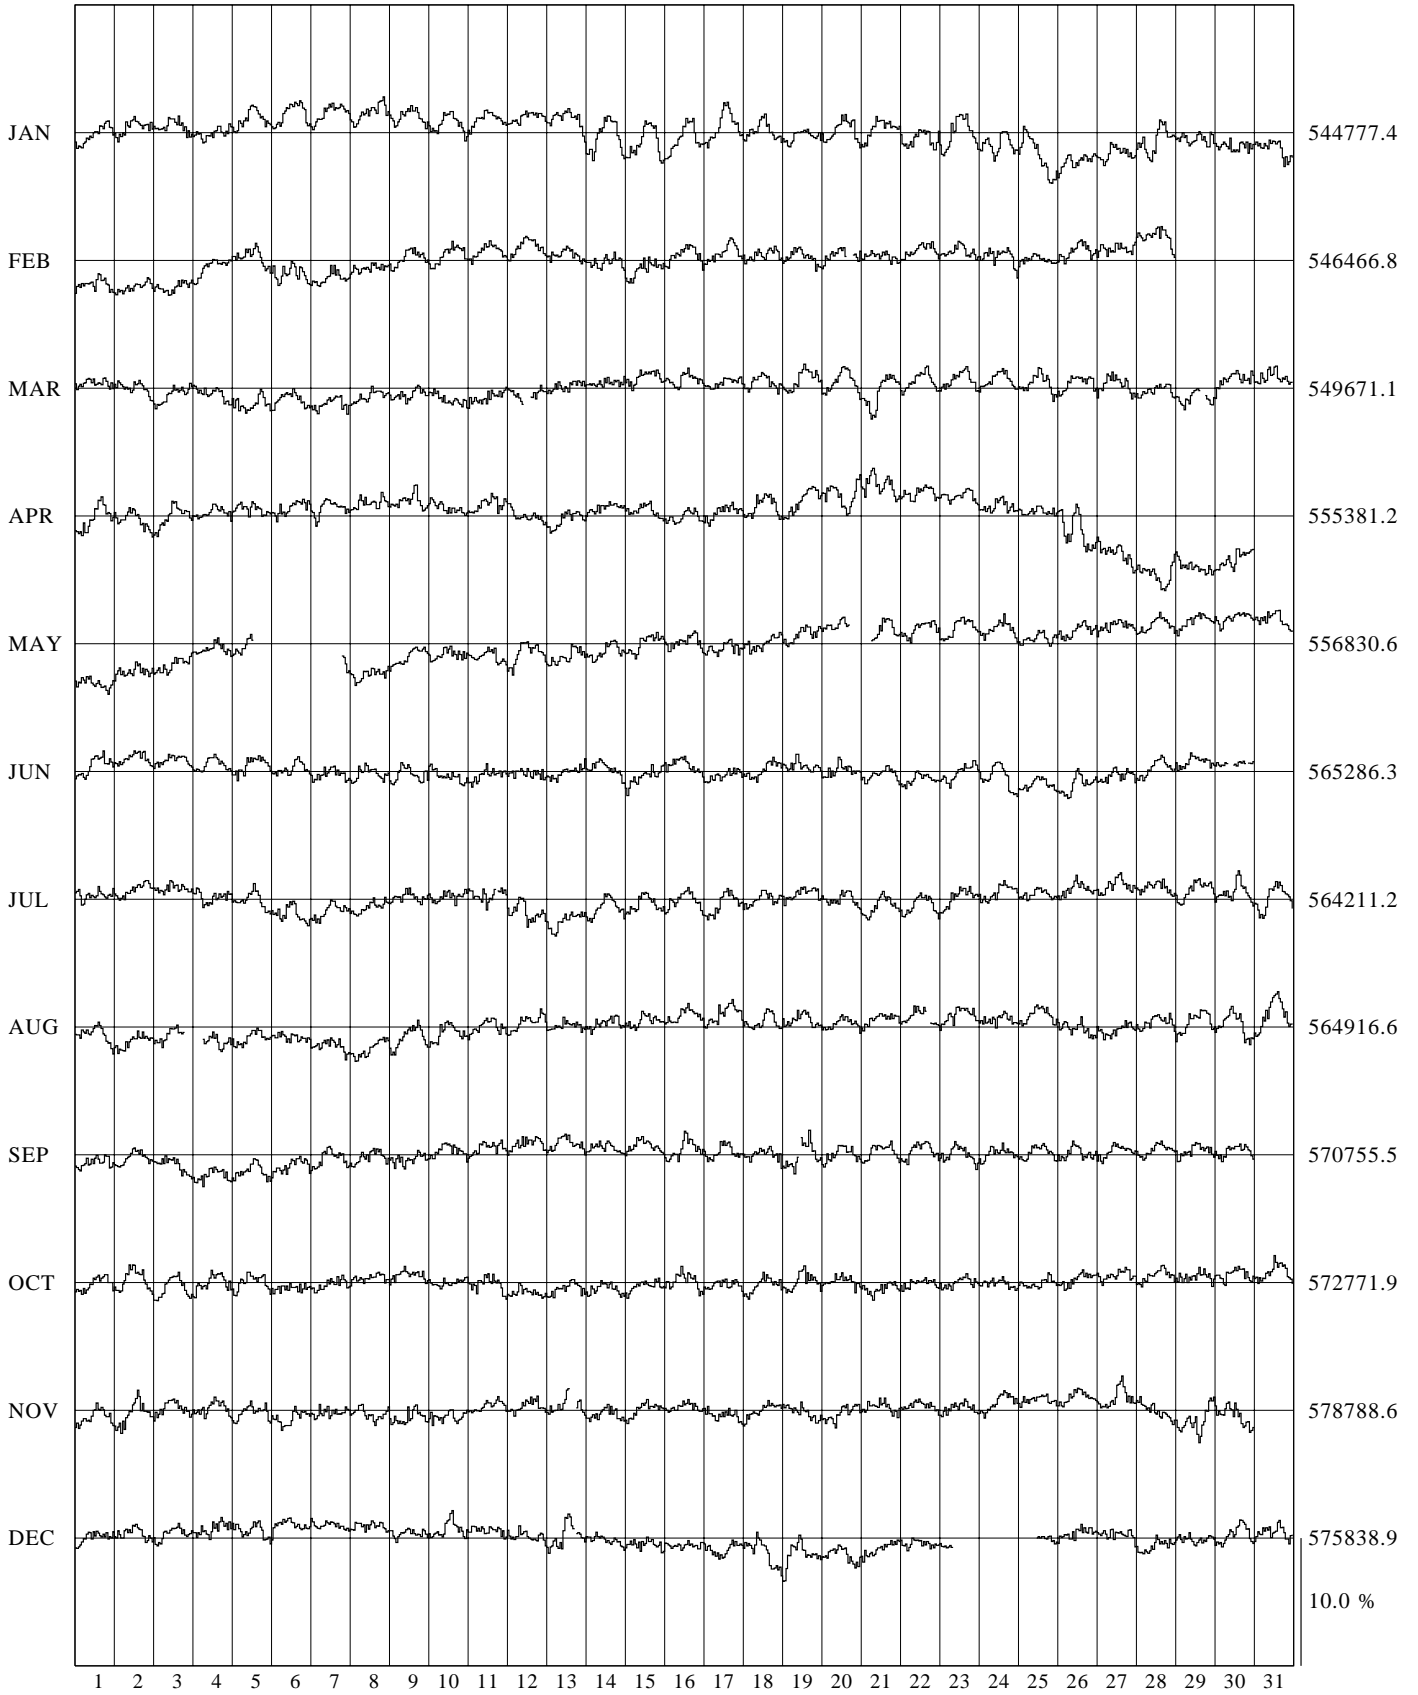

JUNGFR N PCSA NEUTRON MONITOR 1985

1 2 3 4 5 6 7 8 9 10 11 12 13 14 15 16 17 18 19 20 21 22 23 24 25 26 27 28 29 30 31 MEAN

562141.3