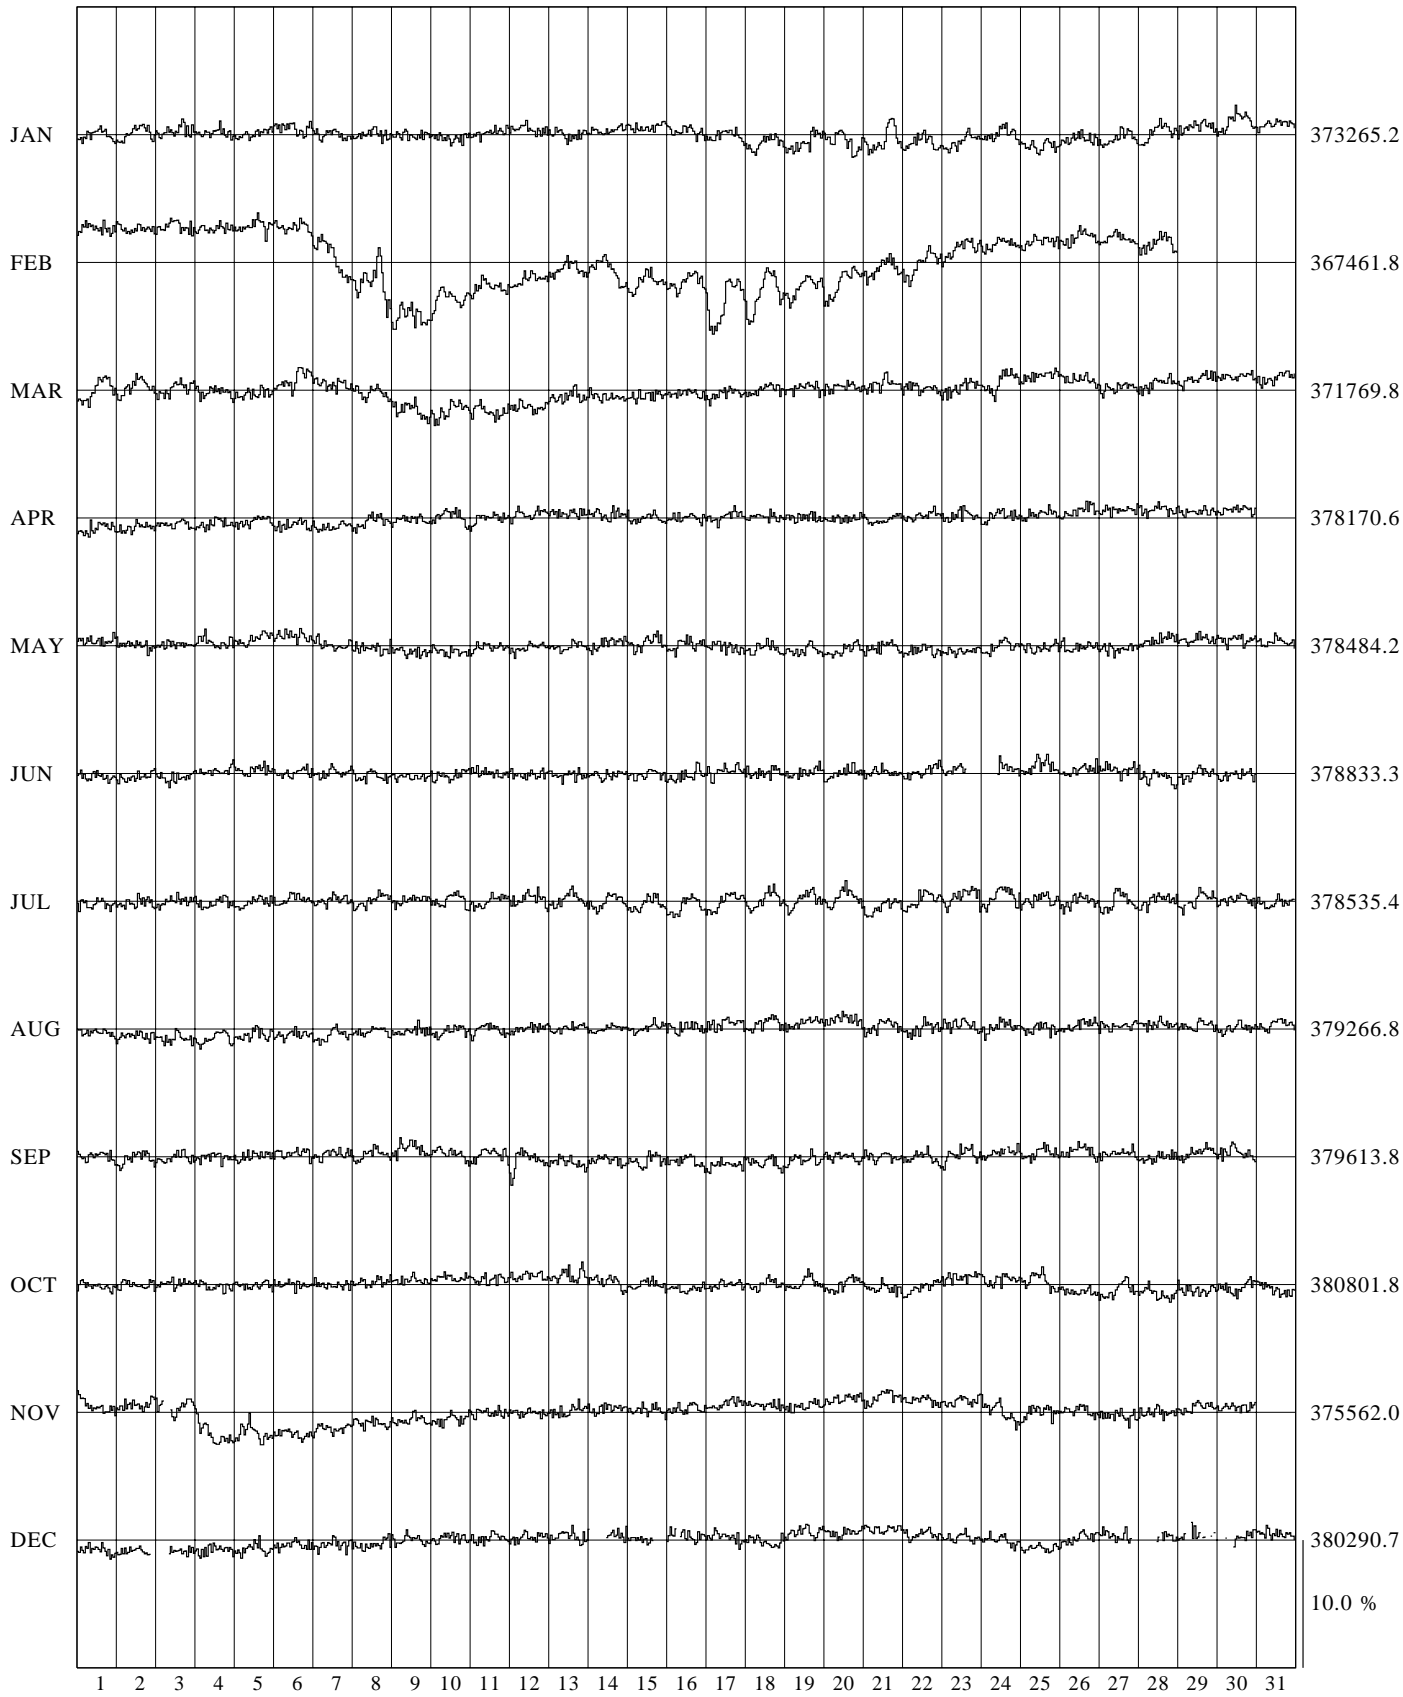

DOURBE N64 PCSA

NEUTRON MONITOR

1986

1 2 3 4 5 6 7 8 9 10 11 12 13 14 15 16 17 18 19 20 21 22 23 24 25 26 27 28 29 30 31 MEAN

10.0 %

376837.9