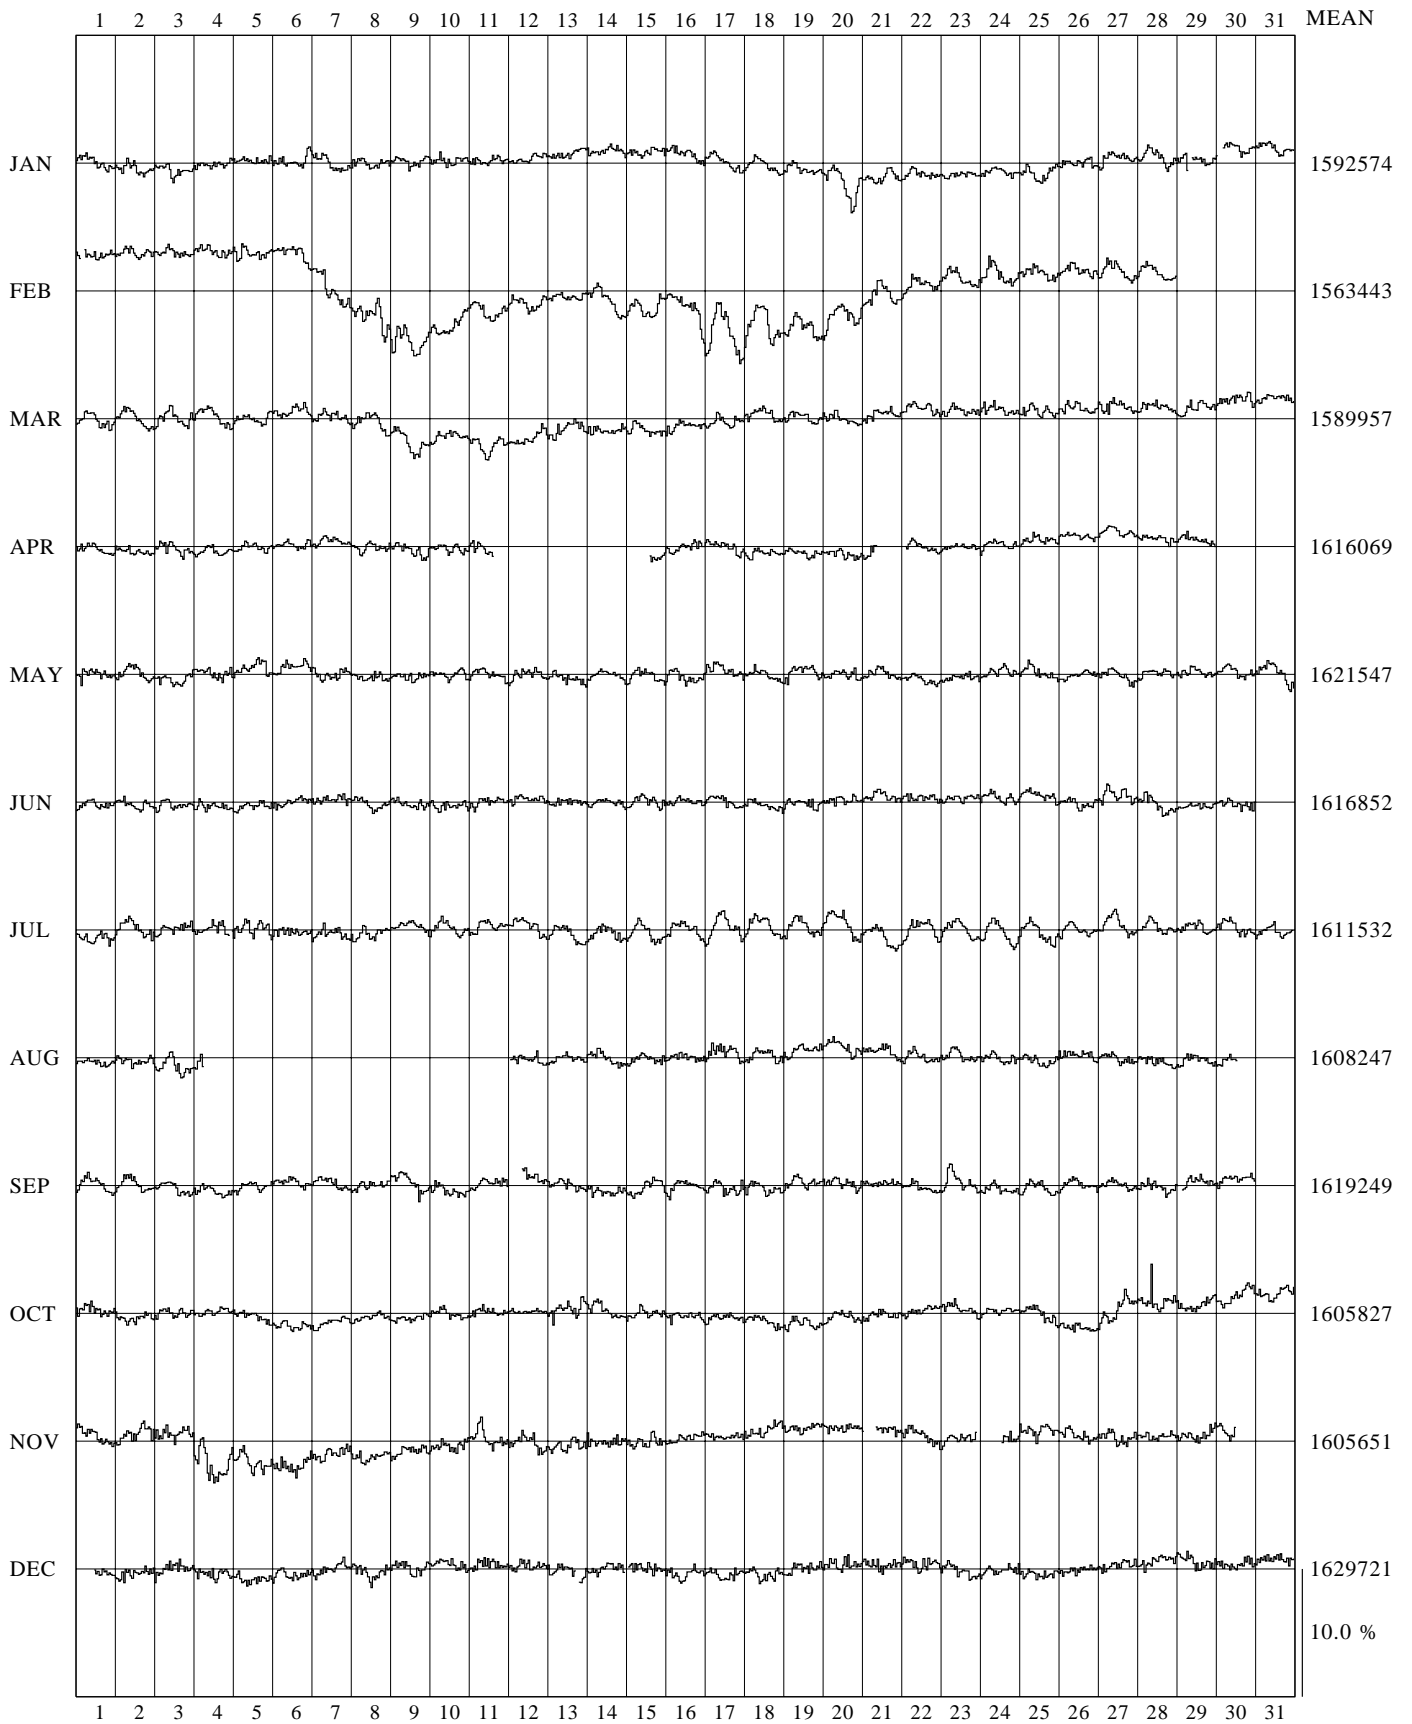

IRKUT2 N64 PCSA

1986

1606722