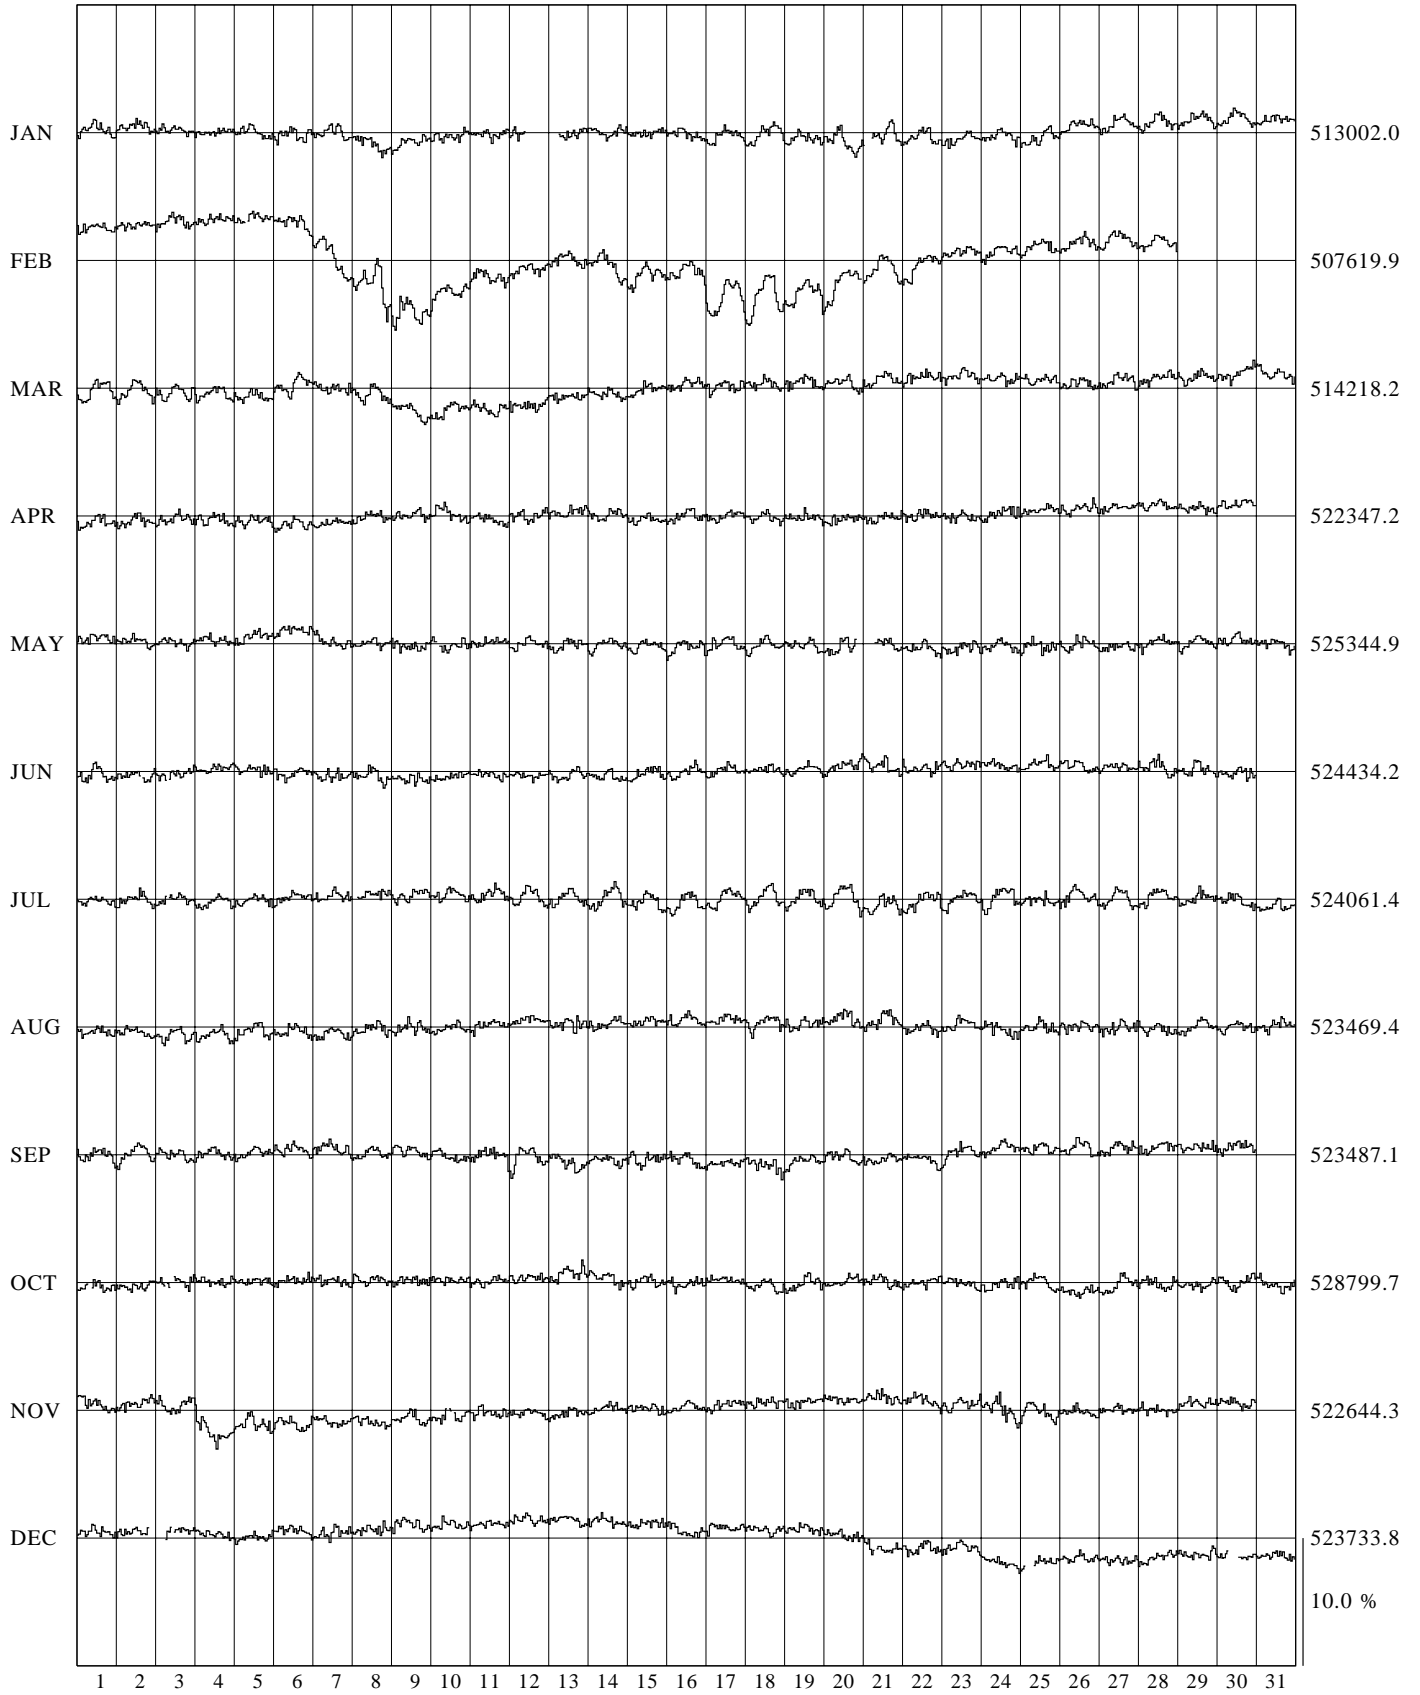

KIEV N64 PCSA

NEUTRON MONITOR

1986

1 2 3 4 5 6 7 8 9 10 11 12 13 14 15 16 17 18 19 20 21 22 23 24 25 26 27 28 29 30 31 MEAN

521096.8

10.0 %