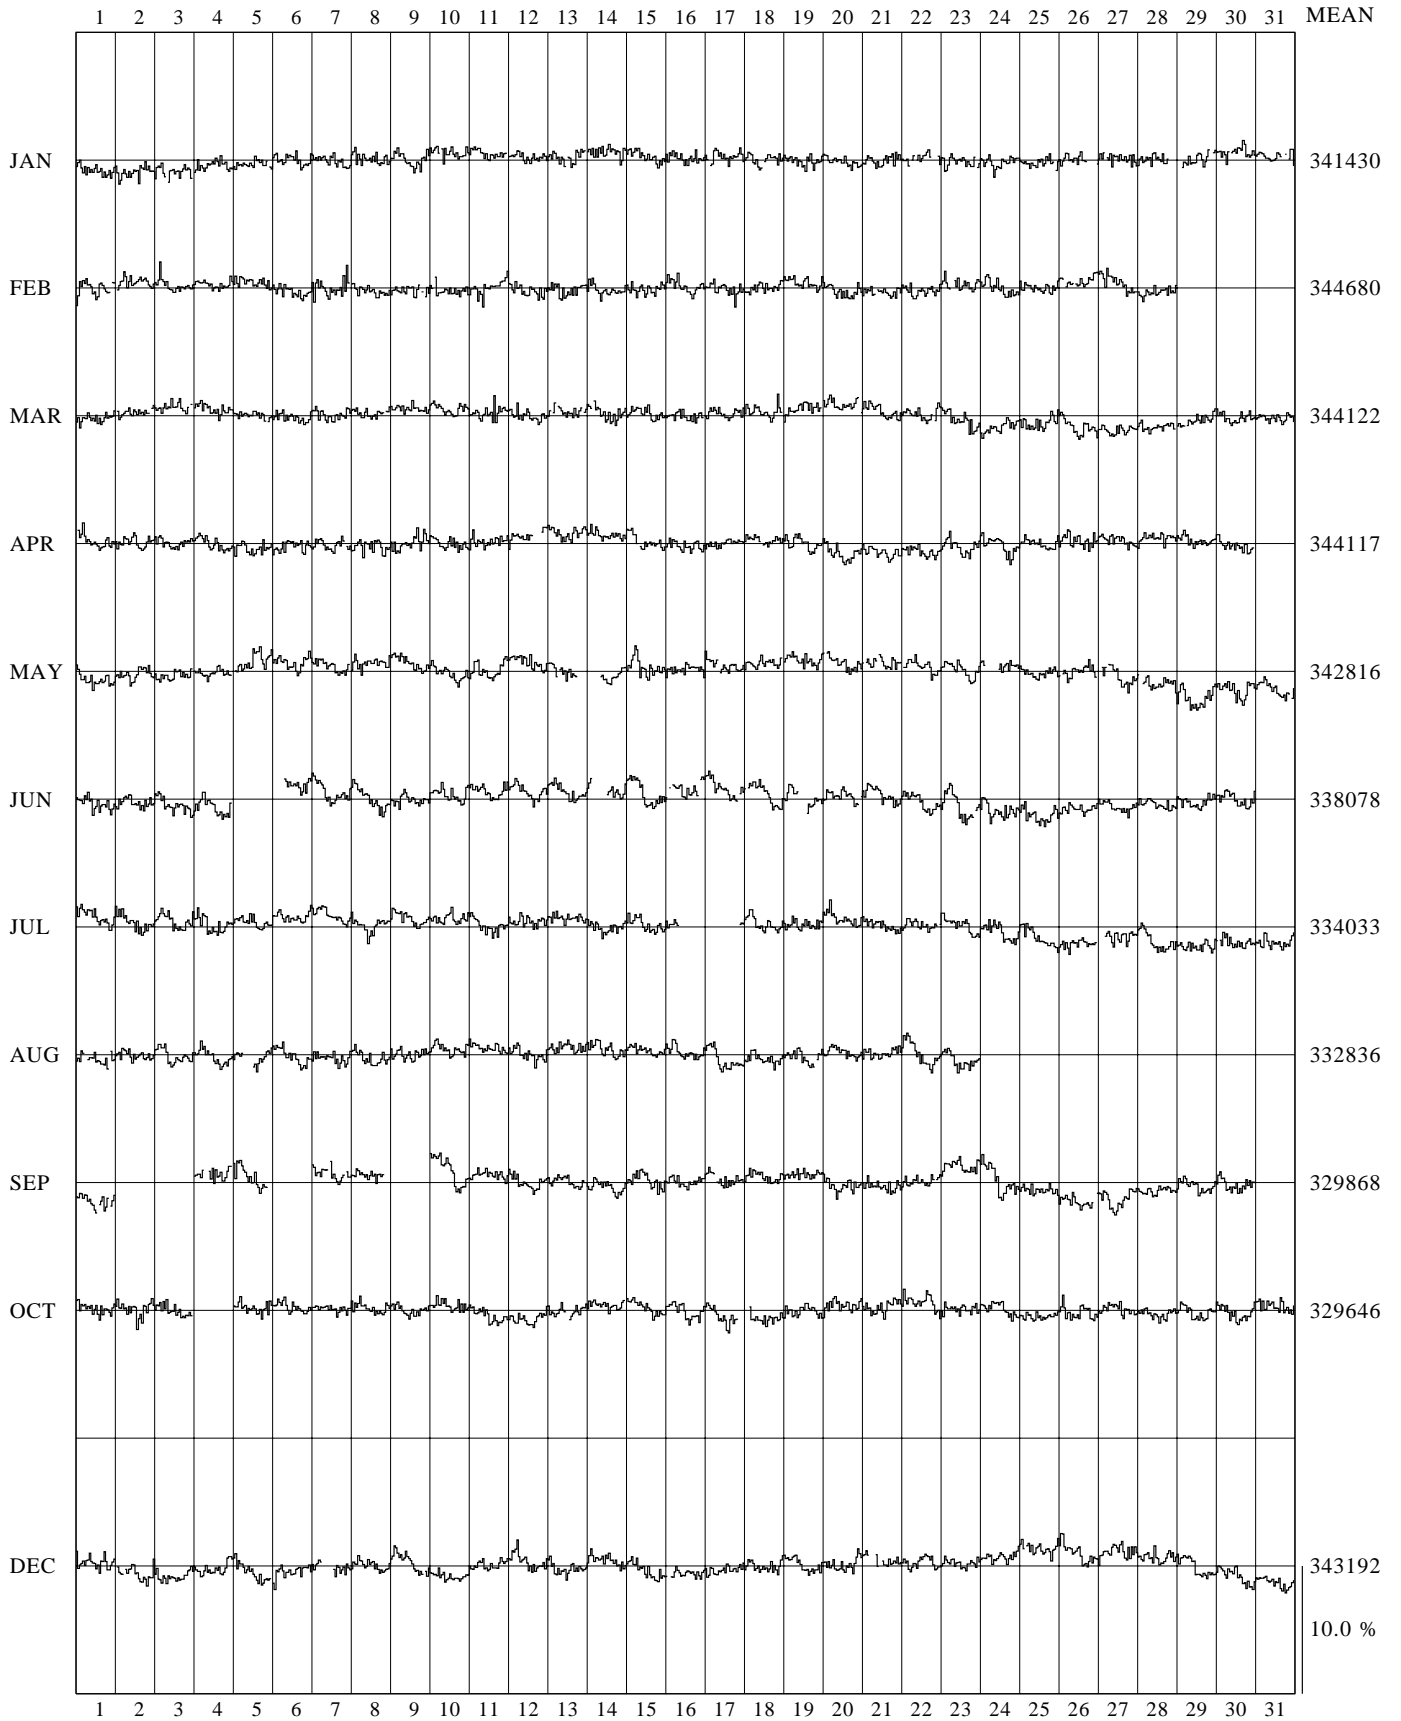

CAPE S N64 PCSA

1987

338620