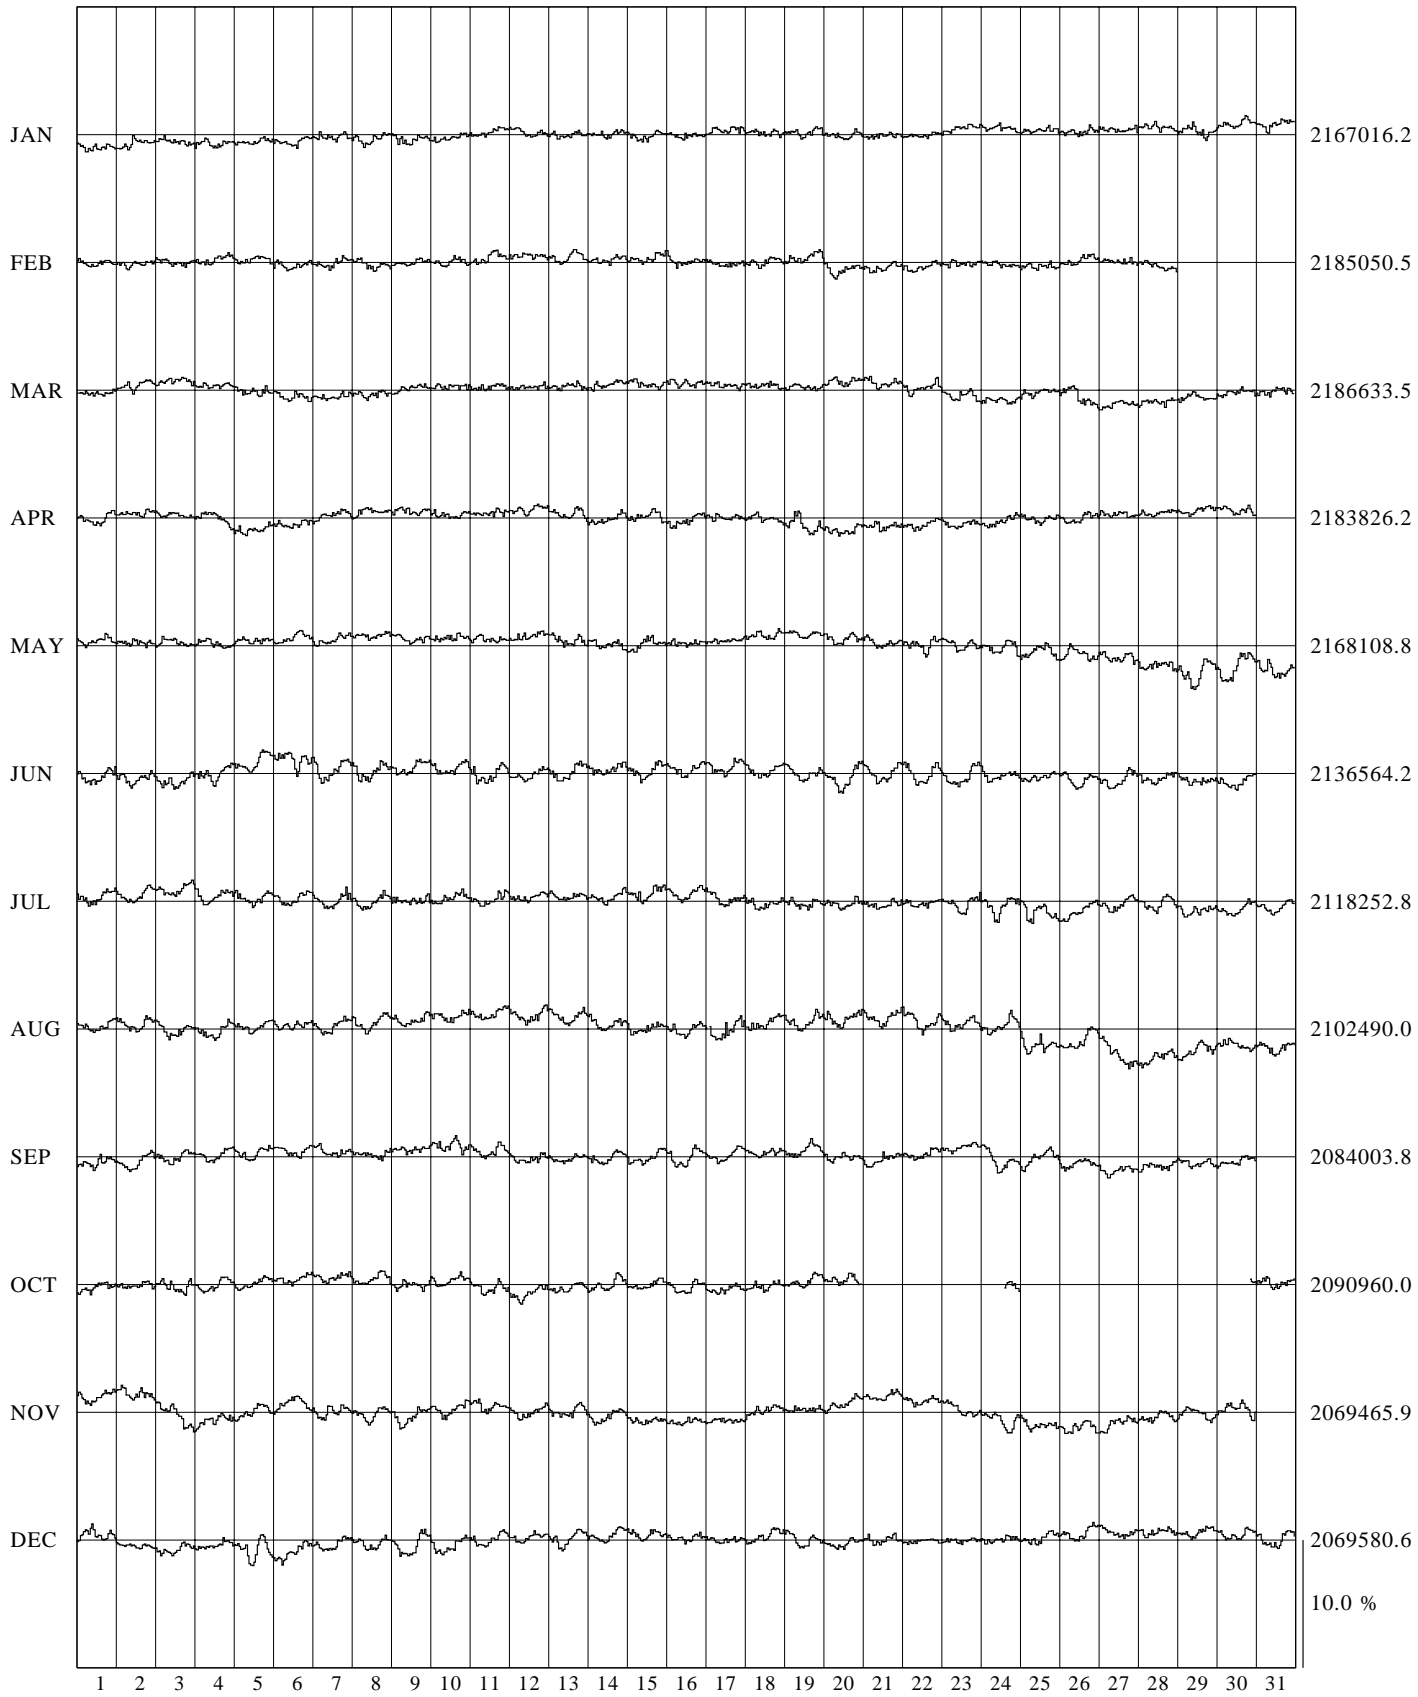

DEEP R N64 PCSA

NEUTRON MONITOR

1987

1 2 3 4 5 6 7 8 9 10 11 12 13 14 15 16 17 18 19 20 21 22 23 24 25 26 27 28 29 30 31 MEAN

10.0 %

2130162.8