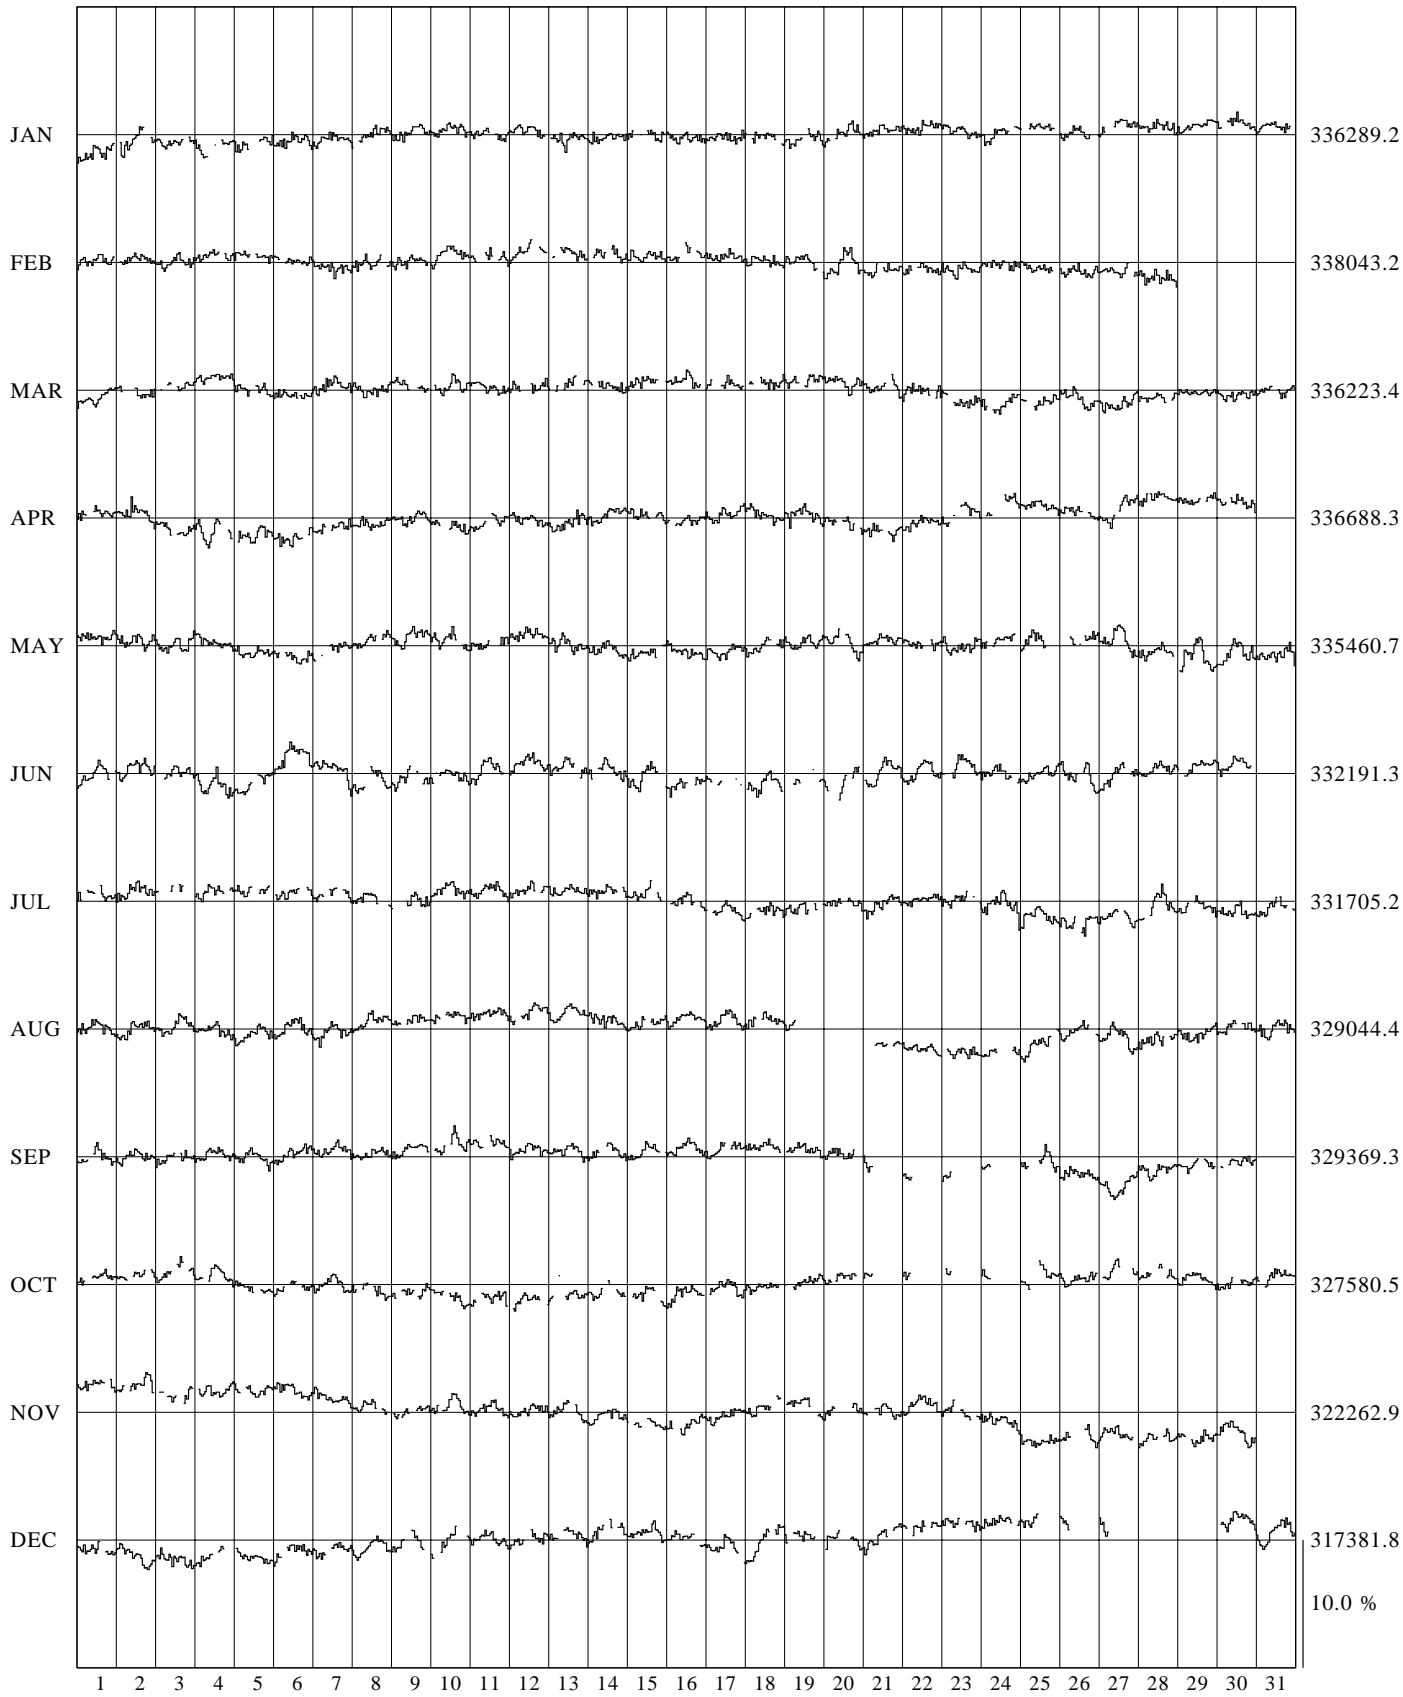

HAFELE N64 PCSA

NEUTRON MONITOR

1987

1 2 3 4 5 6 7 8 9 10 11 12 13 14 15 16 17 18 19 20 21 22 23 24 25 26 27 28 29 30 31 MEAN

10.0 %

331020.0