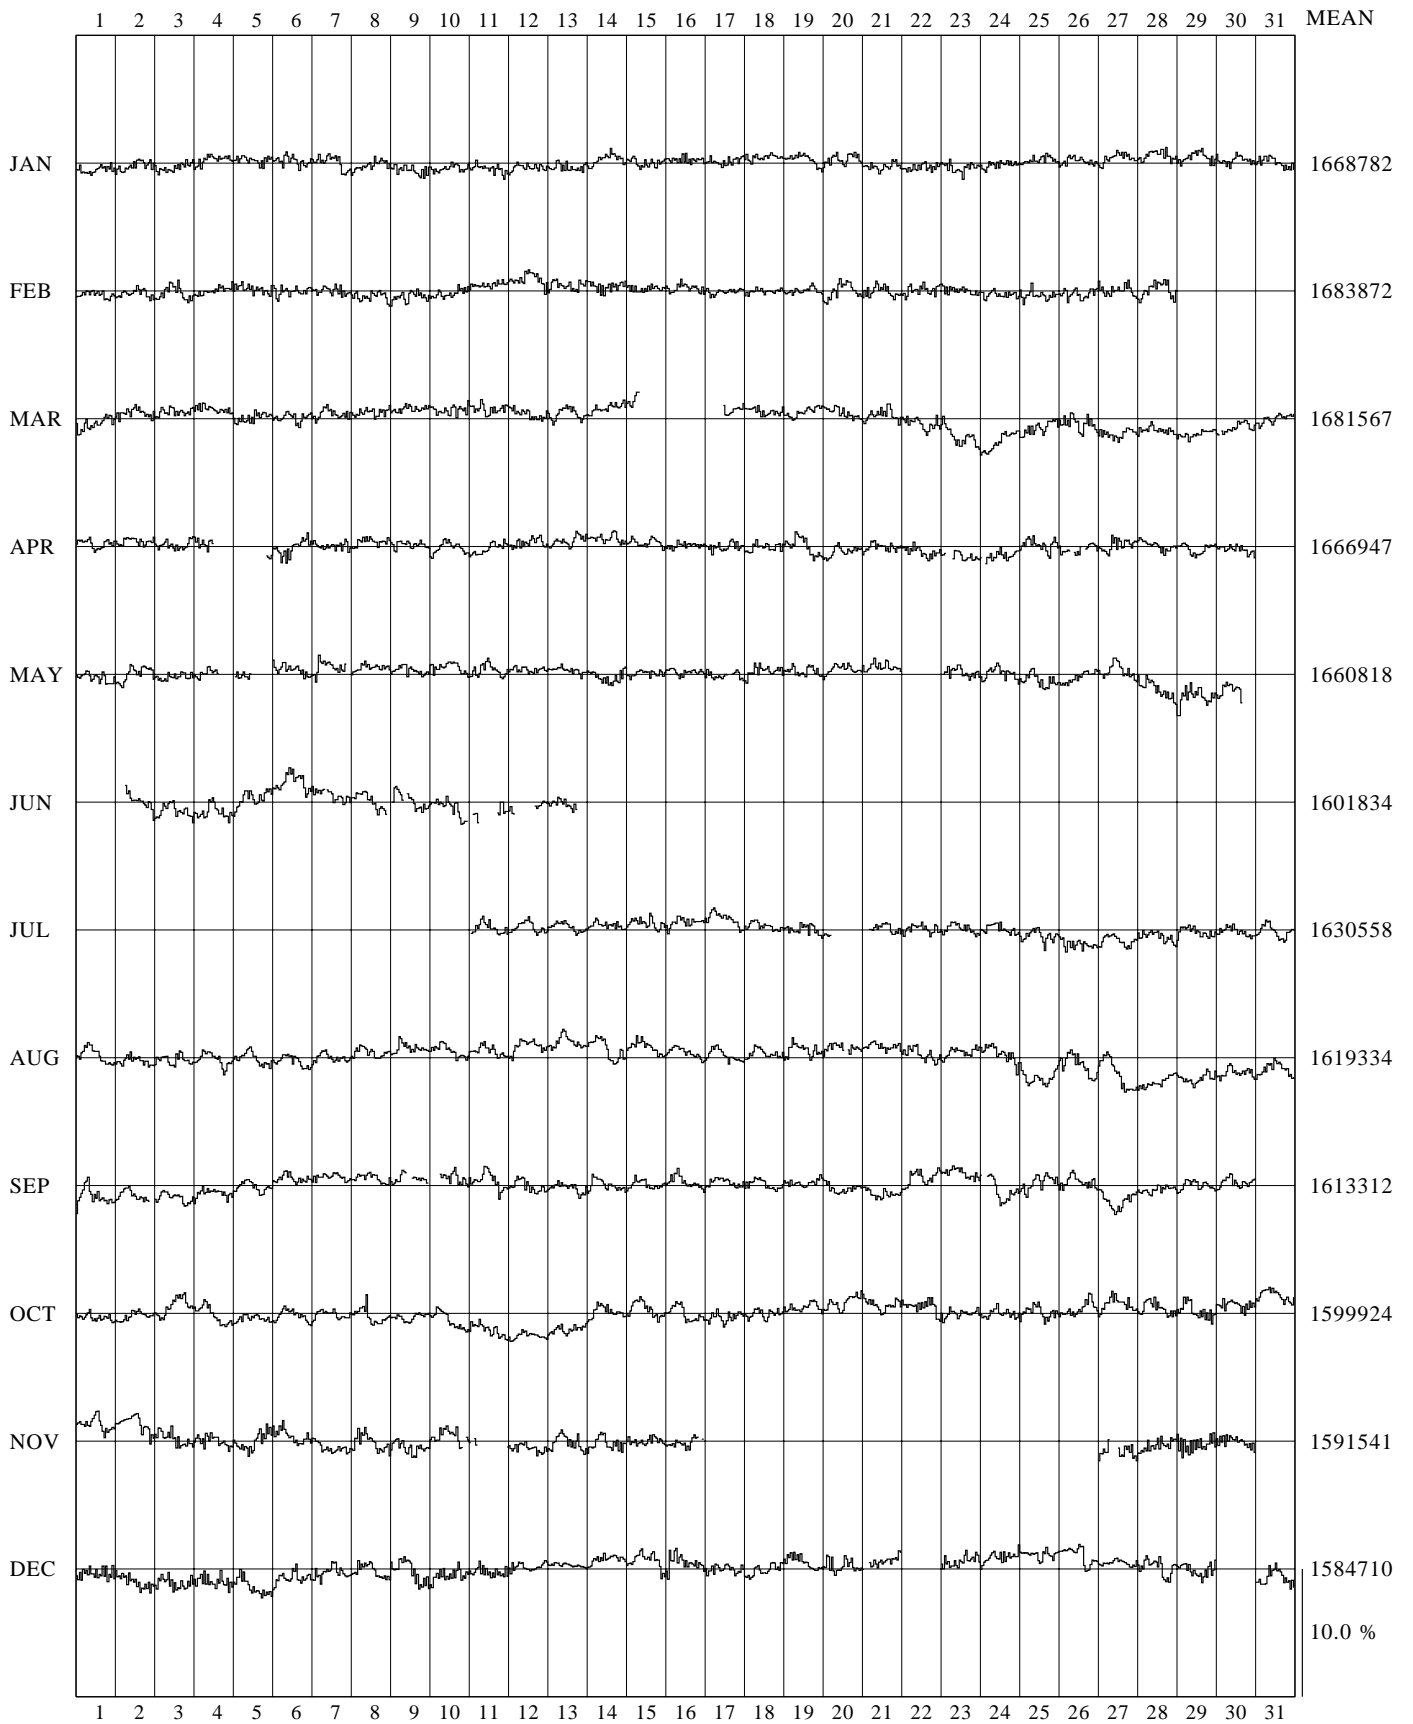

IRKUT2 N64 PCSA

1987

1633600