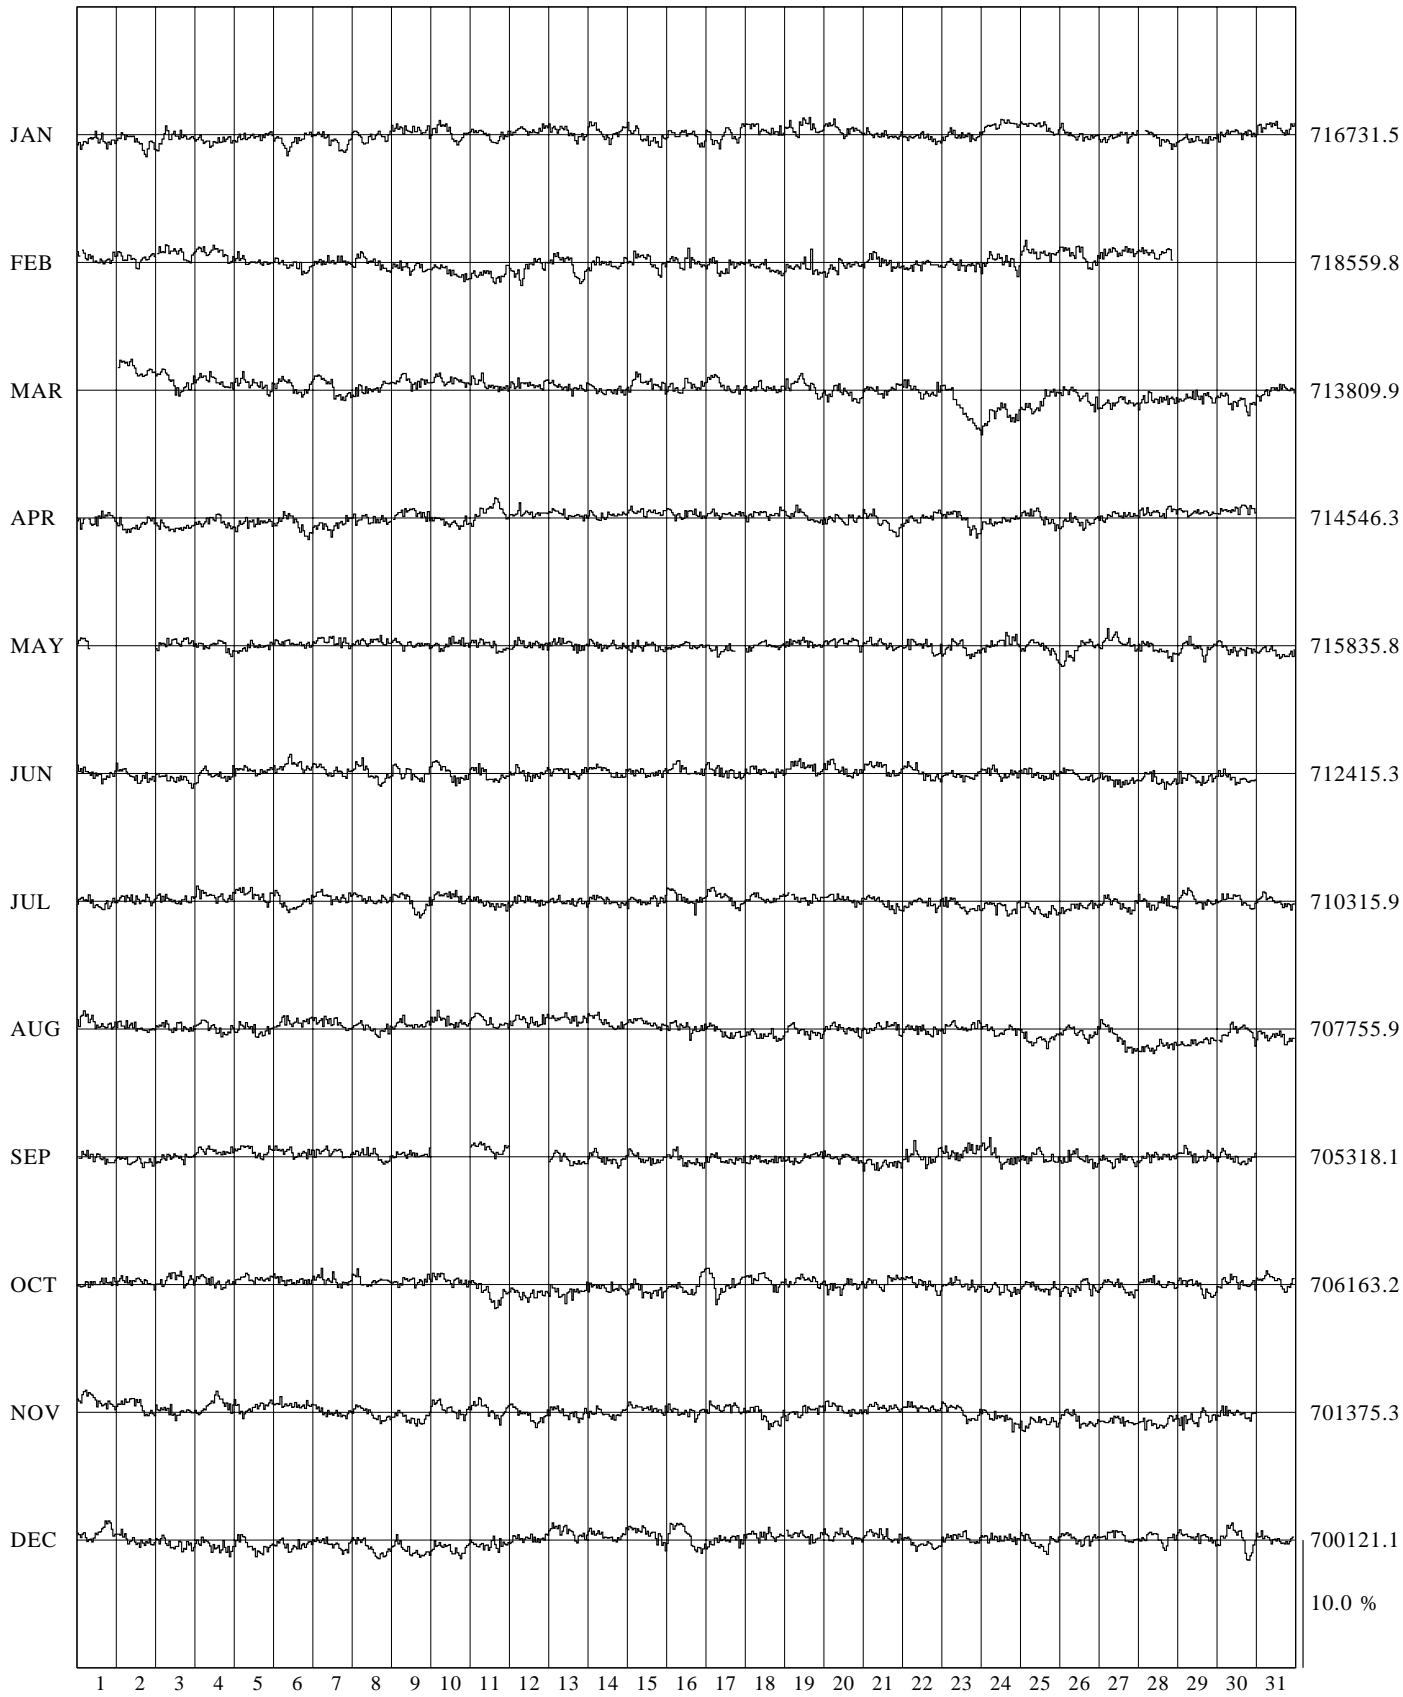

MT.NOR N64 PCSA

NEUTRON MONITOR

1987

1 2 3 4 5 6 7 8 9 10 11 12 13 14 15 16 17 18 19 20 21 22 23 24 25 26 27 28 29 30 31 MEAN

10.0 %

710245.7