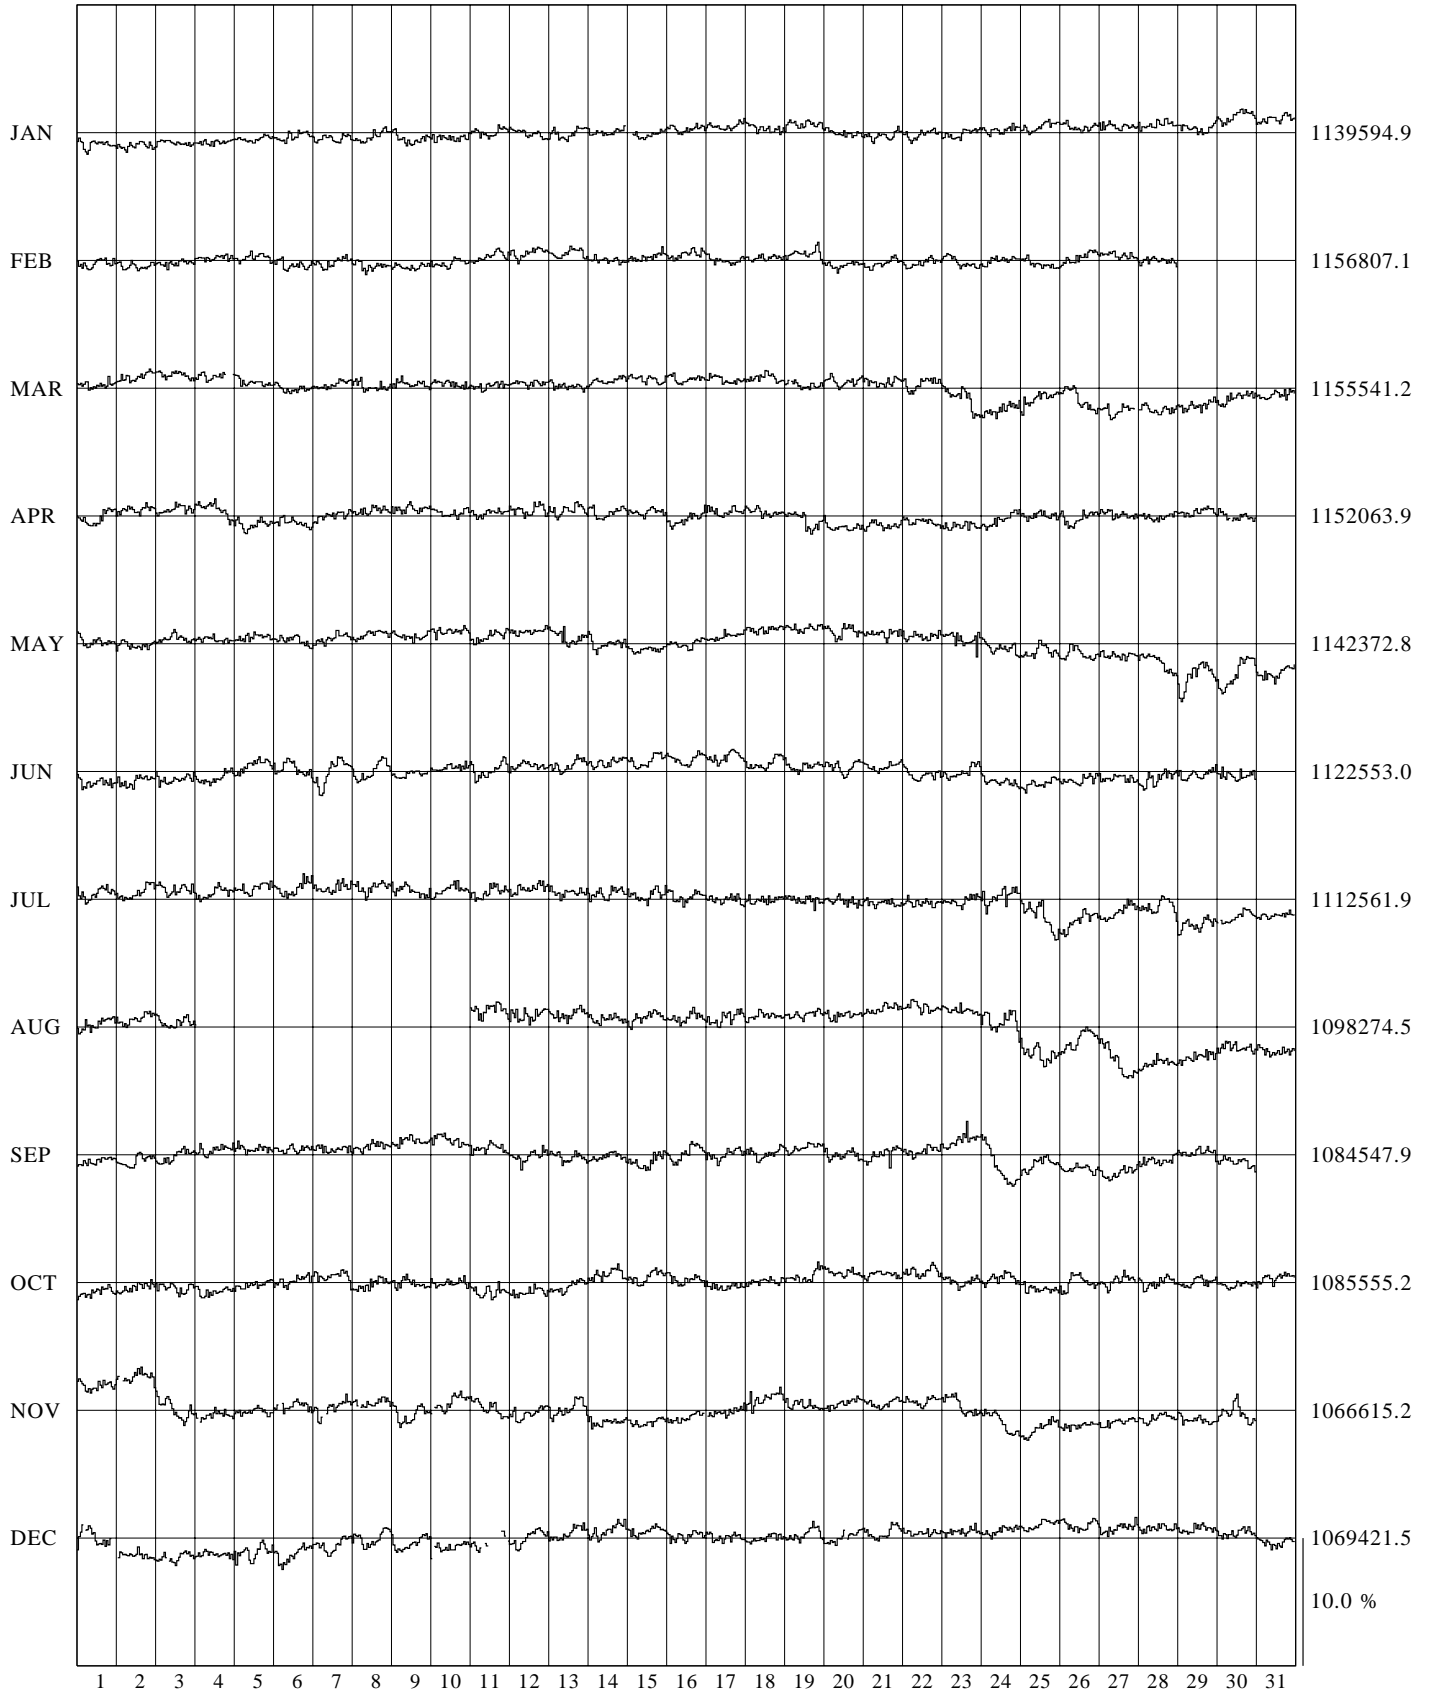

SOUTH N64 PCSA

NEUTRON MONITOR

1987

1 2 3 4 5 6 7 8 9 10 11 12 13 14 15 16 17 18 19 20 21 22 23 24 25 26 27 28 29 30 31 MEAN

1115492.4