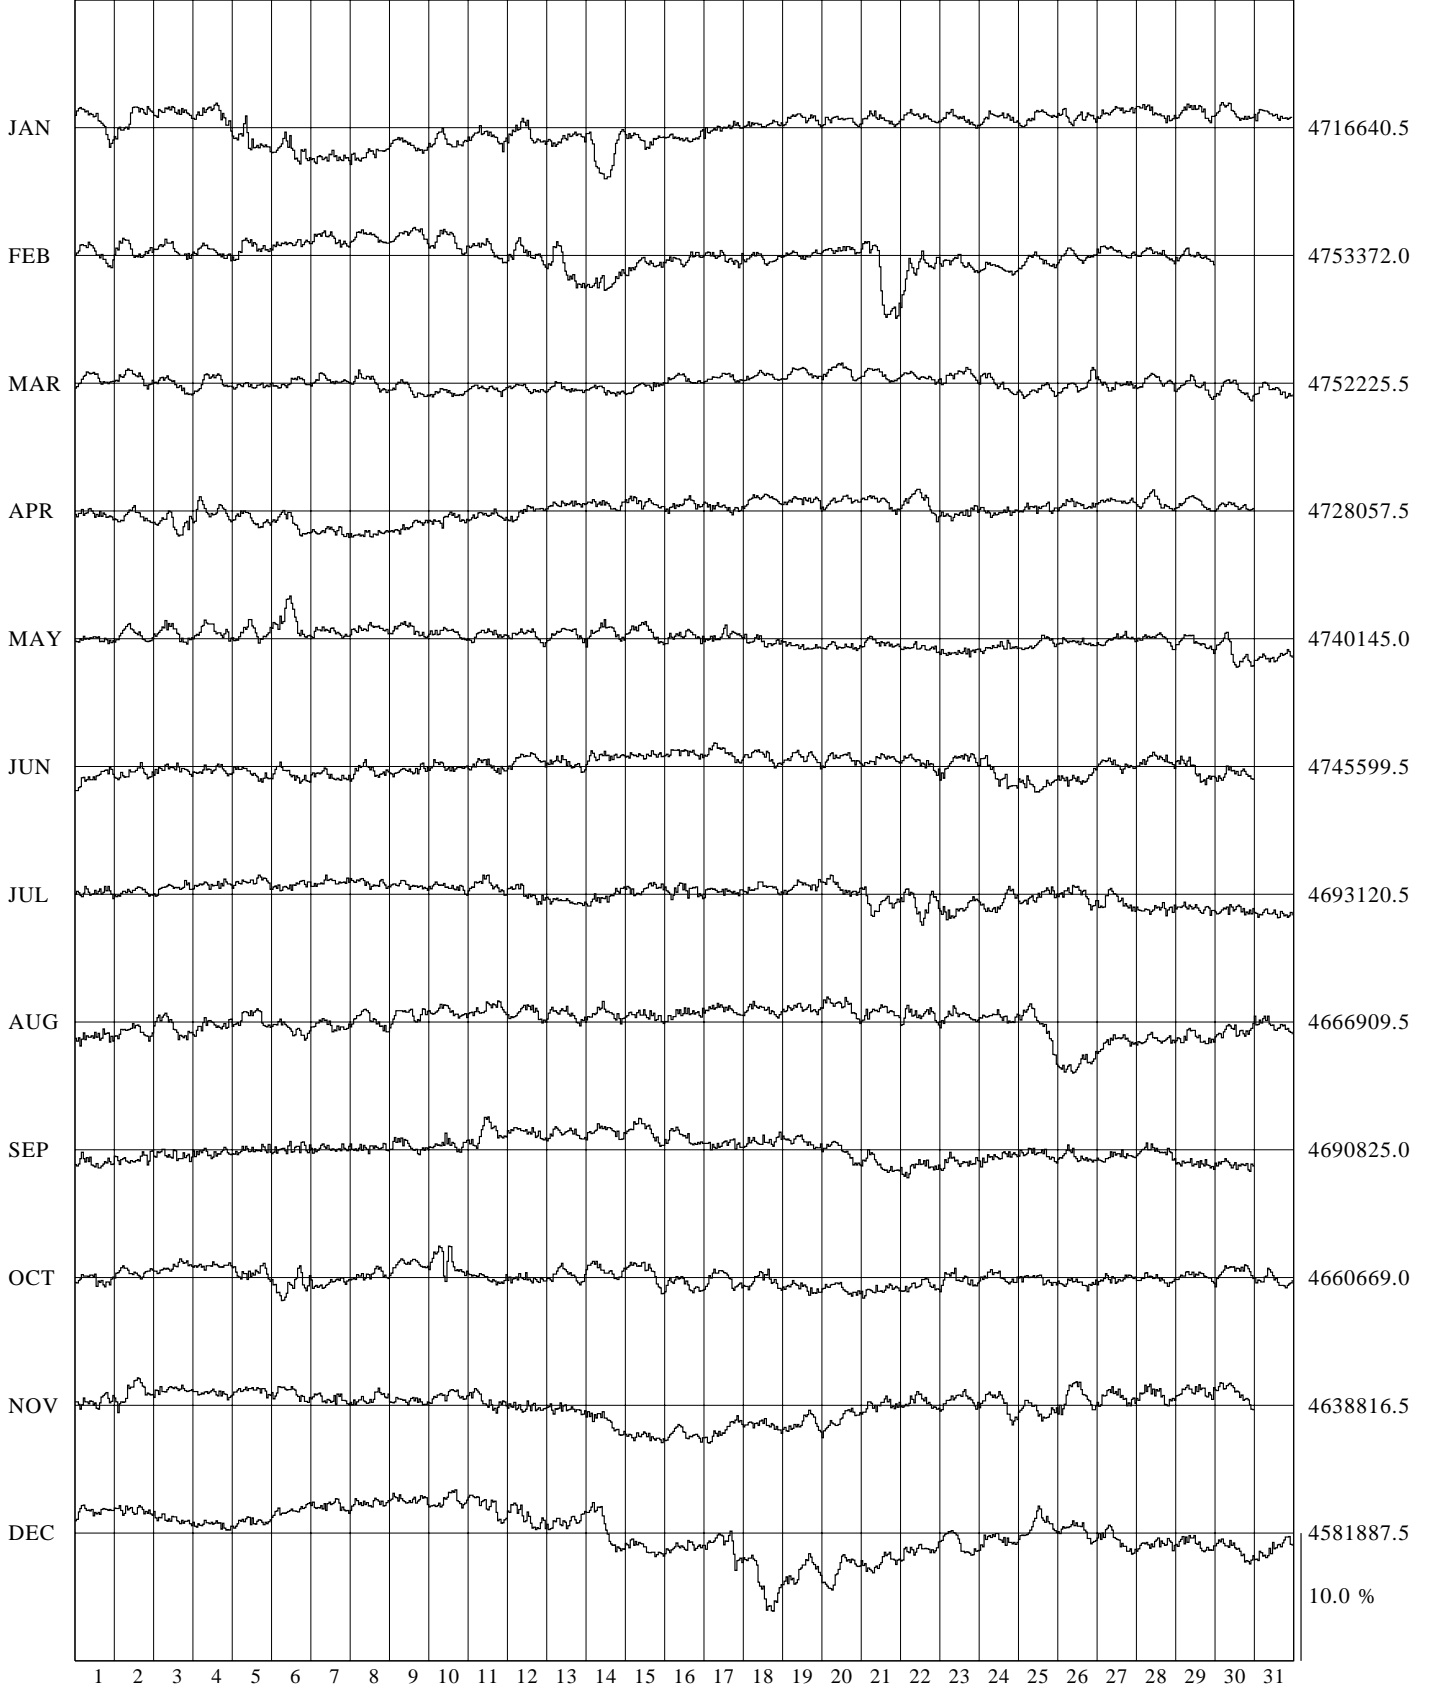

ALMA B N64 PCSA

NEUTRON MONITOR

1988

1 2 3 4 5 6 7 8 9 10 11 12 13 14 15 16 17 18 19 20 21 22 23 24 25 26 27 28 29 30 31 MEAN

10.0 %  
4697355.5