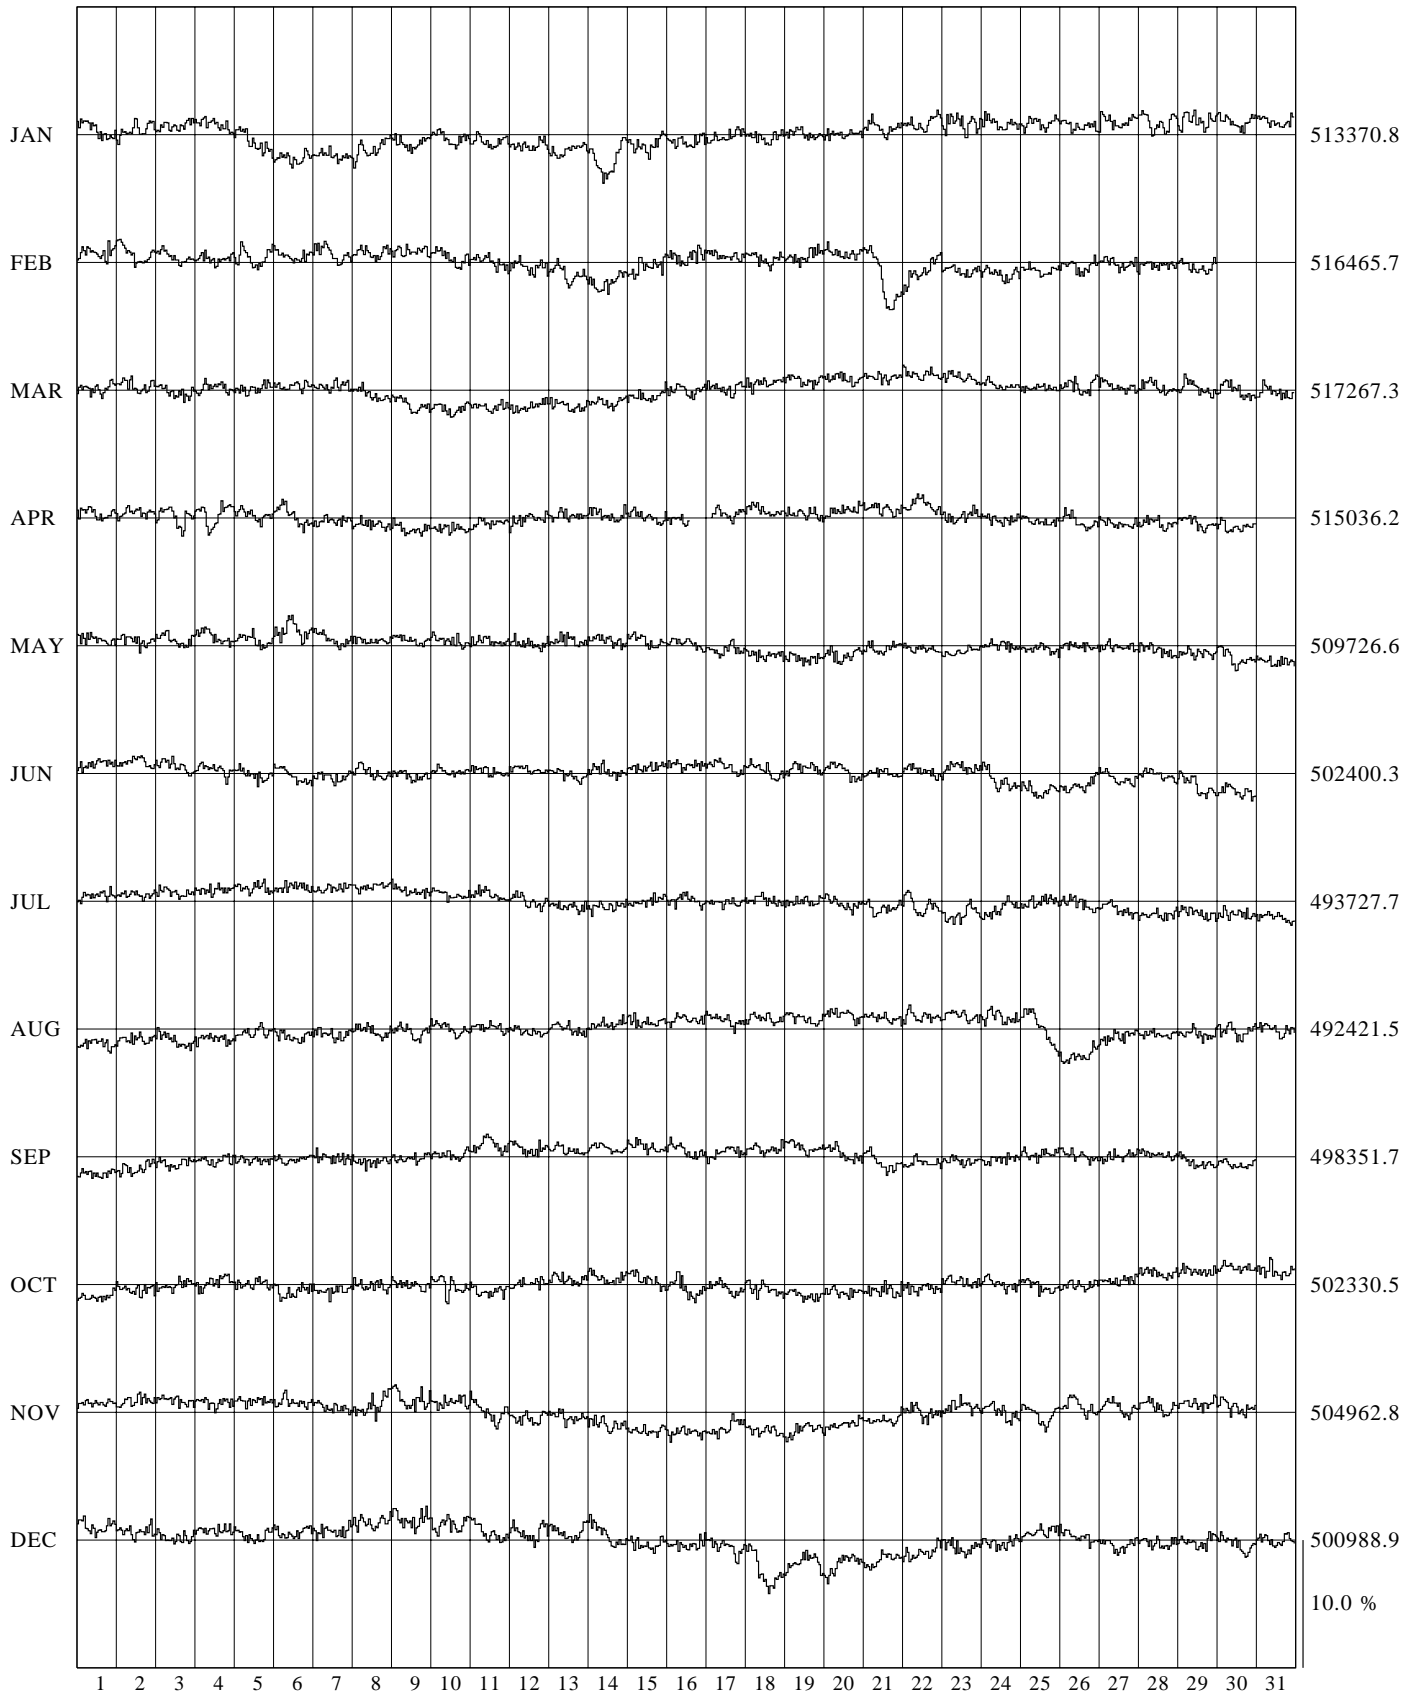

BEIJIN N64 PCSA

NEUTRON MONITOR

1988

1 2 3 4 5 6 7 8 9 10 11 12 13 14 15 16 17 18 19 20 21 22 23 24 25 26 27 28 29 30 31 MEAN

10.0 %

505587.5