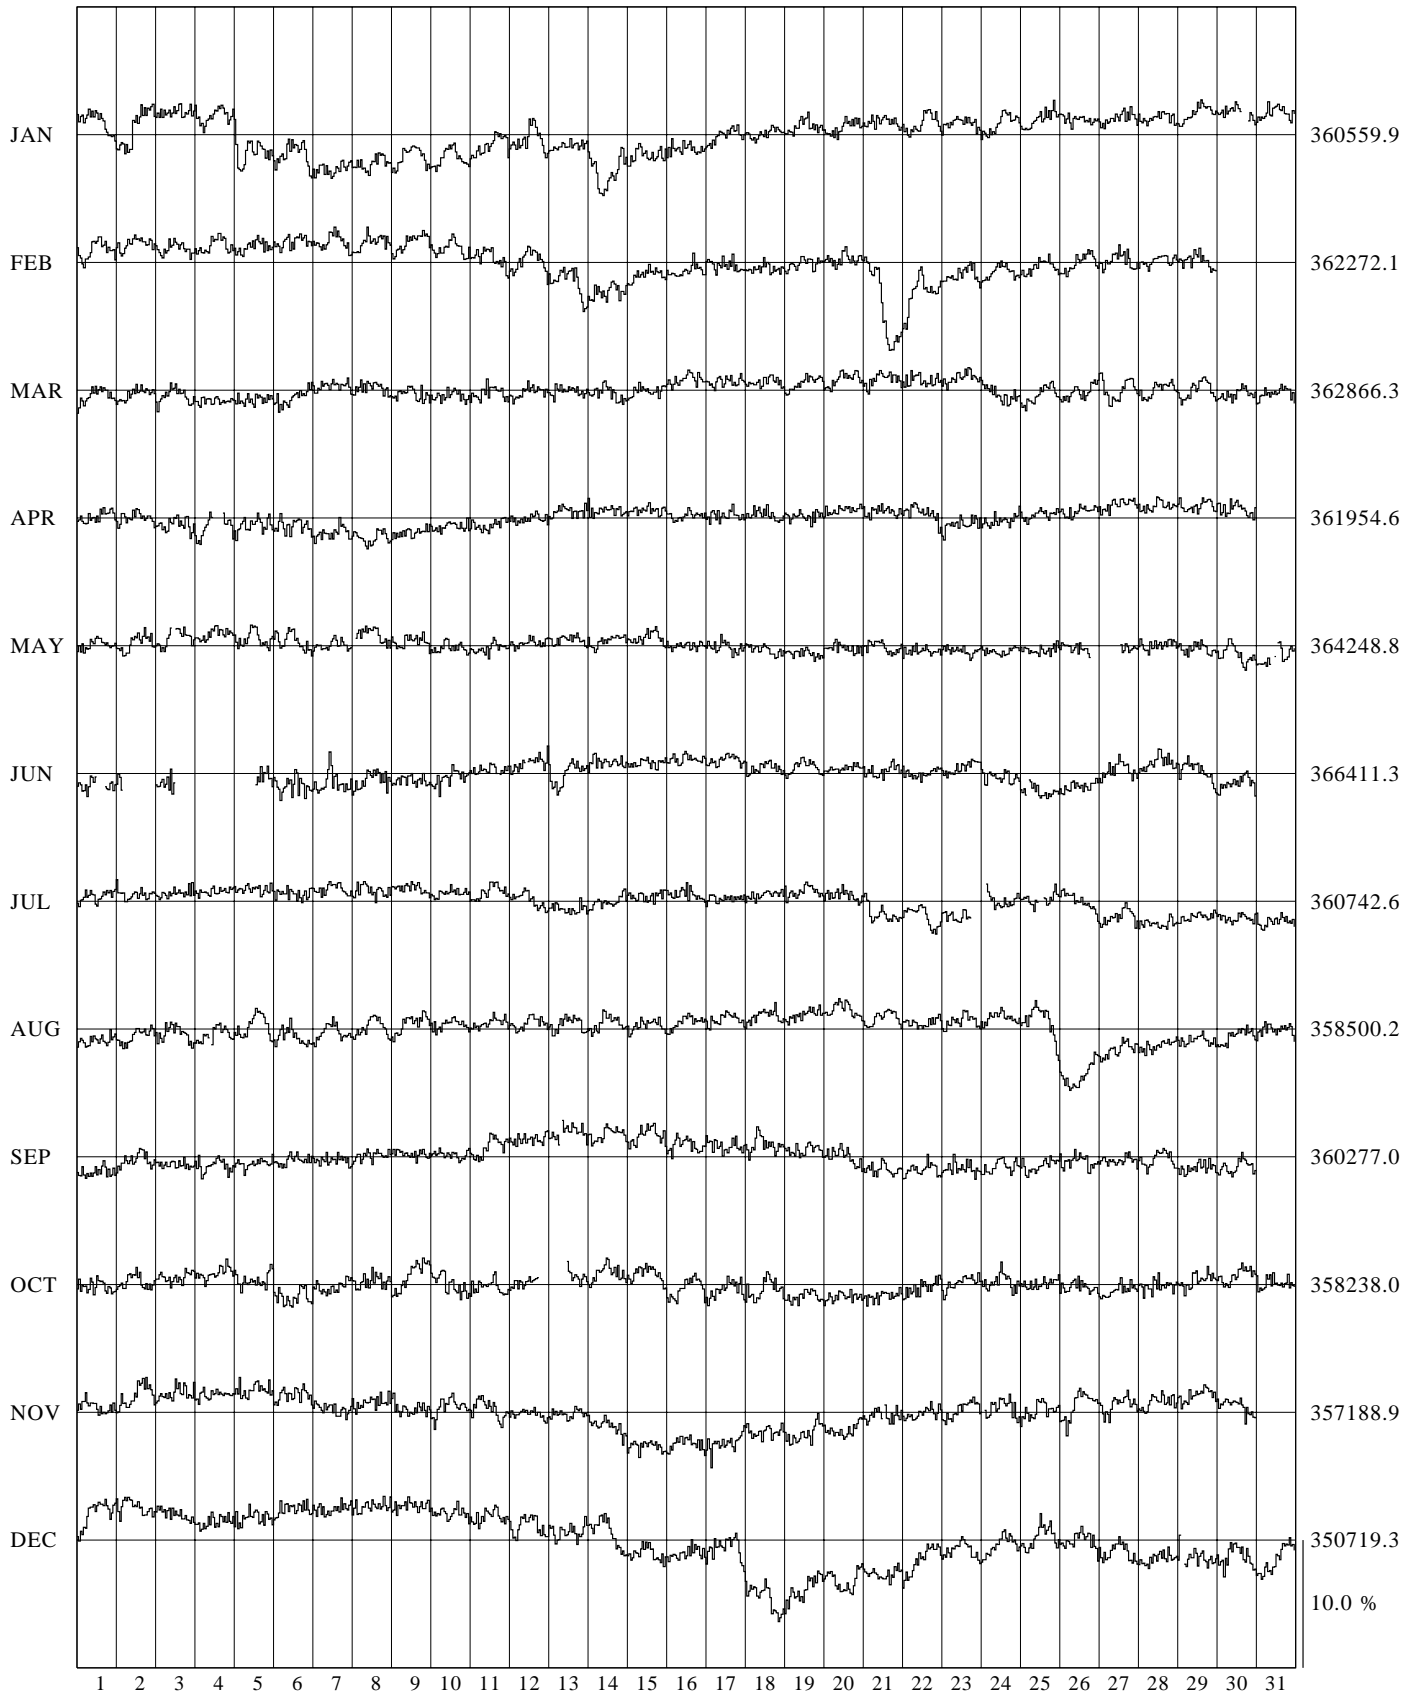

DOURBE N64 PCSA

NEUTRON MONITOR

1988

1 2 3 4 5 6 7 8 9 10 11 12 13 14 15 16 17 18 19 20 21 22 23 24 25 26 27 28 29 30 31 MEAN

10.0 %
360331.6